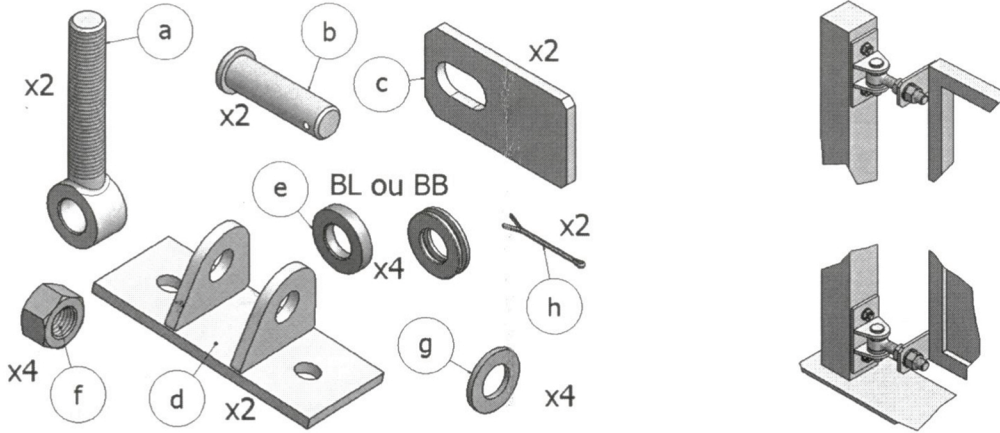

# Notice d'instruction

IDEFIX PLATINE A CHEVILLER  
Type BL ou BB

Référence : ID.PL.CH.BL.012 / ID.PL.CH.BL.016 / ID.PL.CH.BL.020 / ID.PL.CH.BL.024  
ID.PL.CH.BB.012 / ID.PL.CH.BB.016 / ID.PL.CH.BB.020 / ID.PL.CH.BB.024

en Kg

Ø Idefix	BL	BB
12	100	160
16	120	190
20	150	220
24	170	250

⚠ Graisser régulièrement les axes ⚠