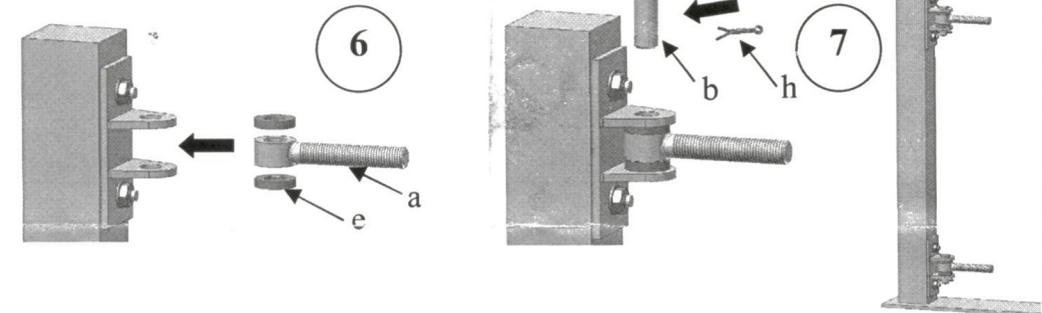

# Notice d'instruction

IDEFIX PLATINE A CHEVILLER  
Type BL ou BB

Référence : ID.PL.CH.BL.012 / ID.PL.CH.BL.016 / ID.PL.CH.BL.020 / ID.PL.CH.BL.024  
ID.PL.CH.BB.012 / ID.PL.CH.BB.016 / ID.PL.CH.BB.020 / ID.PL.CH.BB.024

en Kg

Ø Idefix	BL	BB
12	100	160
16	120	190
20	150	220
24	170	250

⚠ Graisser régulièrement les axes ⚠