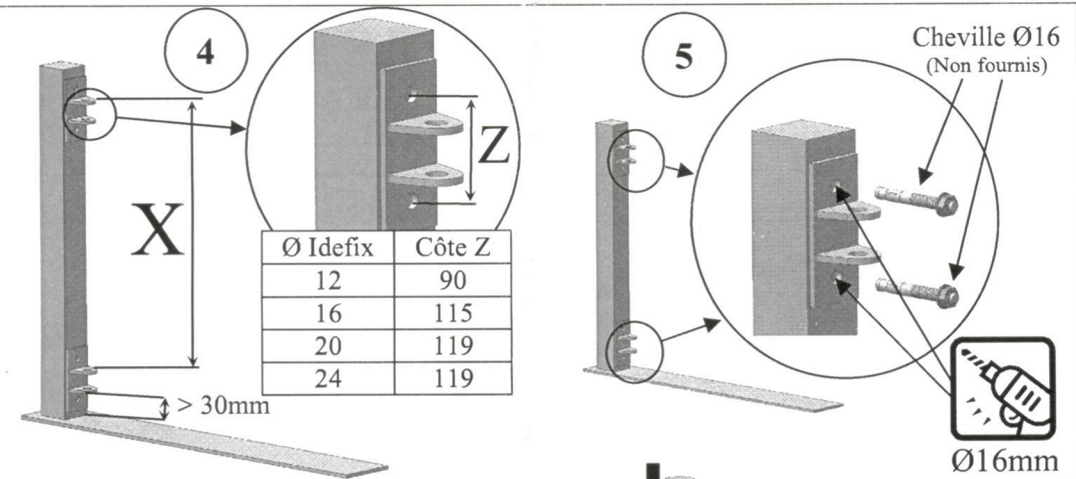

# Notice d'instruction

IDEFIX PLATINE A CHEVILLER  
Type BL ou BB

Référence : ID.PL.CH.BL.012 / ID.PL.CH.BL.016 / ID.PL.CH.BL.020 / ID.PL.CH.BL.024  
ID.PL.CH.BB.012 / ID.PL.CH.BB.016 / ID.PL.CH.BB.020 / ID.PL.CH.BB.024

en Kg

Ø Idefix	BL	BB
12	100	160
16	120	190
20	150	220
24	170	250

⚠ Graisser régulièrement les axes ⚠