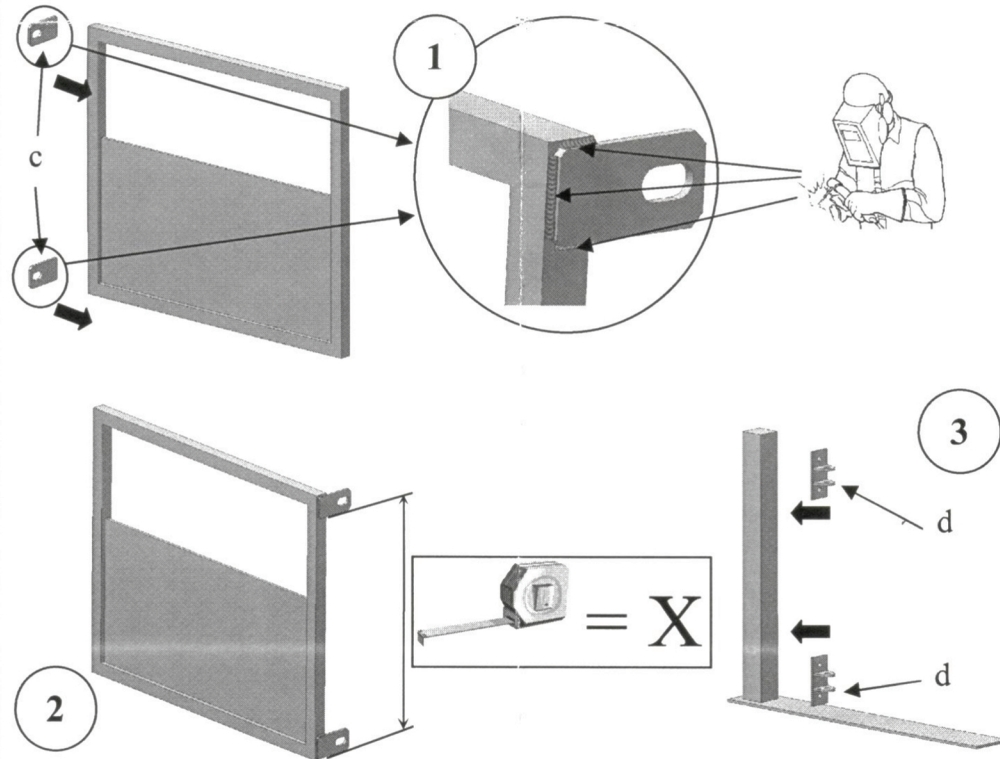

# Notice d'instruction

IDEFIX PLATINE A CHEVILLER  
Type BL ou BB

Référence : ID.PL.CH.BL.012 / ID.PL.CH.BL.016 / ID.PL.CH.BL.020 / ID.PL.CH.BL.024  
ID.PL.CH.BB.012 / ID.PL.CH.BB.016 / ID.PL.CH.BB.020 / ID.PL.CH.BB.024

en Kg

Ø Idefix	BL	BB
12	100	160
16	120	190
20	150	220
24	170	250

⚠ Graisser régulièrement les axes ⚠