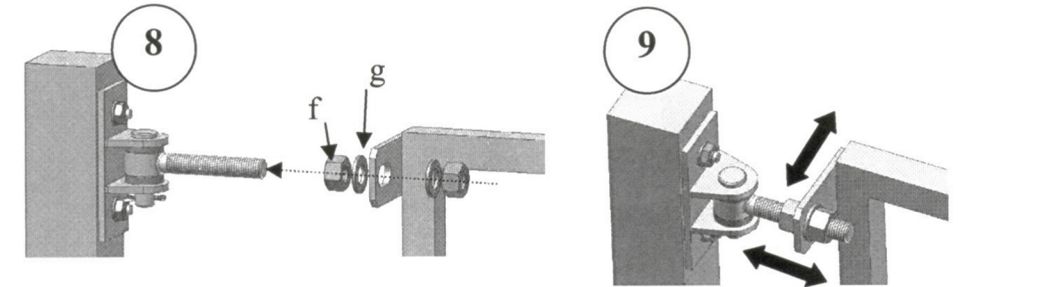

# Notice d'instruction

IDEFIX PLATINE A CHEVILLER  
Type BL ou BB

Référence : ID.PL.CH.BL.012 / ID.PL.CH.BL.016 / ID.PL.CH.BL.020 / ID.PL.CH.BL.024  
ID.PL.CH.BB.012 / ID.PL.CH.BB.016 / ID.PL.CH.BB.020 / ID.PL.CH.BB.024

en Kg

Ø Idefix	BL	BB
12	100	160
16	120	190
20	150	220
24	170	250

⚠ Graisser régulièrement les axes ⚠