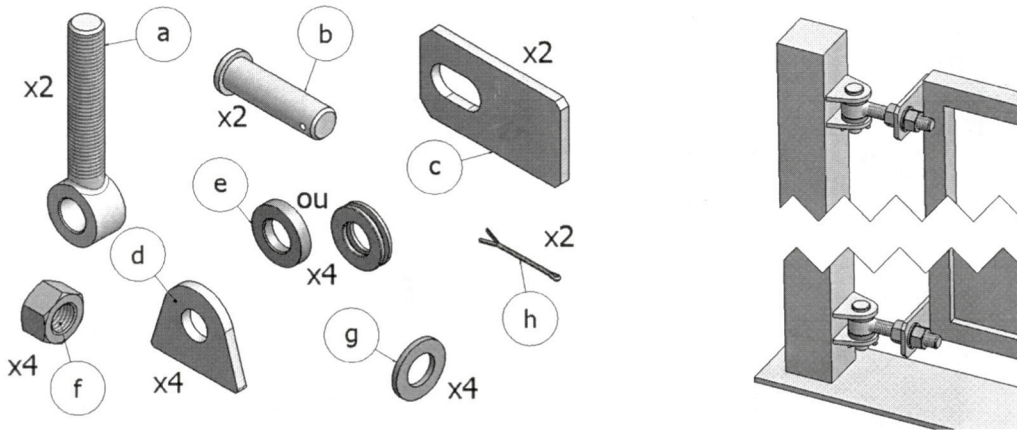

# Notice d'instruction

IDEFIX  
Type BL ou BB

Référence : ID.BL.12 / ID.BL.16 / ID.BL.20 / ID.BL.24 / ID.BB.12 / ID.BB.16 / ID.BB.20 / ID.BB.24

Ø Idefix	Côte Z
12	34
16	39
20	43
24	46

en Kg

Ø Idefix	BL	BB
12	100	160
16	120	190
20	150	220
24	170	250

⚠ Graisser régulièrement les axes ⚠