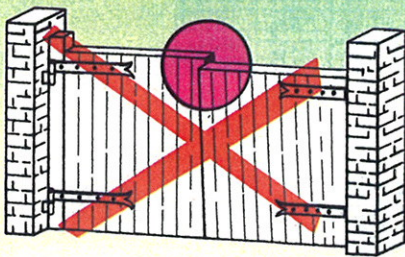

FD

...nouveau ...nouveau

PIVOT POUR PORTAIL METALLIQUE (A SOUDER)

REGLABLE DANS TOUS LES SENS

PIVOT/GOND POUR PENTURE PORTAIL BOIS ou P.V.C.

Le modèle FD bois s'adapte sur toutes les sortes de pentures conventionnelles (œil roulé)