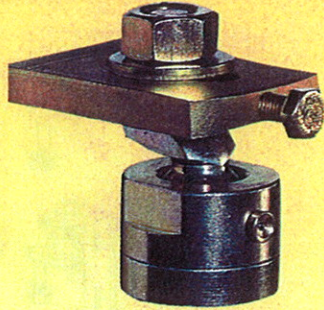

FD

...nouveau ...nouveau

PIVOT POUR PORTAIL METALLIQUE (A SOUDER)

REGLABLE DANS TOUS LES SENS

PIVOT/GOND POUR PENTURE PORTAIL BOIS ou P.V.C.

Le modèle FD bois s'adapte sur toutes les sortes de pentures conventionnelles (œil roulé)