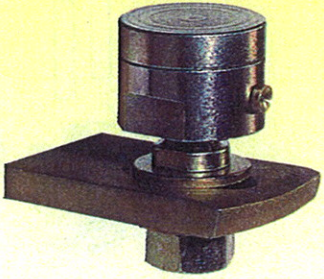

FD

...nouveau ...nouveau

PIVOT POUR PORTAIL METALLIQUE (A SOUDER)

REGLABLE DANS TOUS LES SENS

PIVOT/GOND POUR PENTURE PORTAIL BOIS ou P.V.C.

Le modèle FD bois s'adapte sur toutes les sortes de pentures conventionnelles (œil roulé)