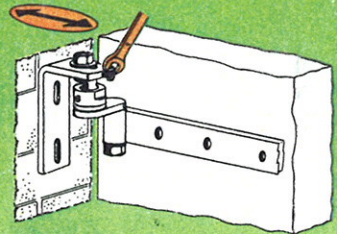

FD

...nouveau ...nouveau

PIVOT POUR PORTAIL METALLIQUE (A SOUDER)

REGLABLE DANS TOUS LES SENS

PIVOT/GOND POUR PENTURE PORTAIL BOIS ou P.V.C.

Le modèle FD bois s'adapte sur toutes les sortes de pentures conventionnelles (œil roulé)