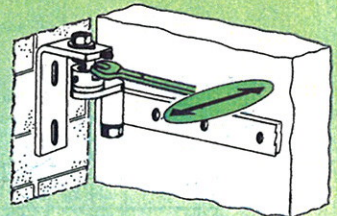

FD

...nouveau ...nouveau

PIVOT POUR PORTAIL METALLIQUE (A SOUDER)

REGLABLE DANS TOUS LES SENS

PIVOT/GOND POUR PENTURE PORTAIL BOIS ou P.V.C.

Le modèle FD bois s'adapte sur toutes les sortes de pentures conventionnelles (œil roulé)