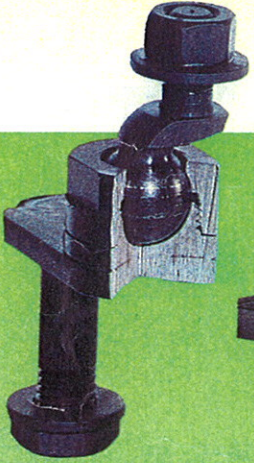

FD

...nouveau ...nouveau

PIVOT POUR PORTAIL METALLIQUE (A SOUDER)

REGLABLE DANS TOUS LES SENS

PIVOT/GOND POUR PENTURE PORTAIL BOIS ou P.V.C.

Le modèle FD bois s'adapte sur toutes les sortes de pentures conventionnelles (œil roulé)