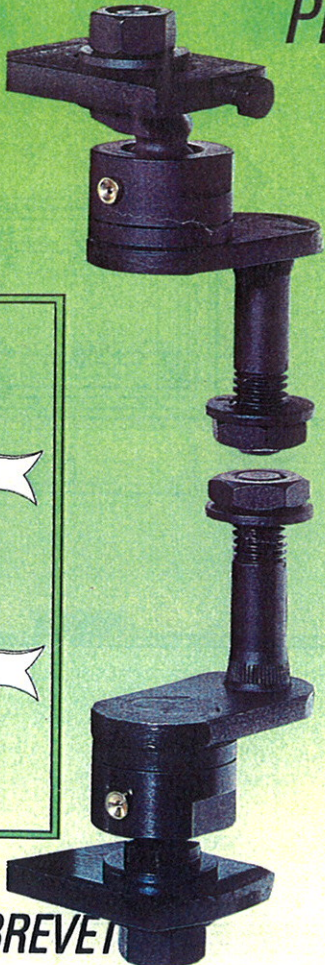

FD

...nouveau ...nouveau

PIVOT POUR PORTAIL METALLIQUE (A SOUDER)

REGLABLE DANS TOUS LES SENS

PIVOT/GOND POUR PENTURE PORTAIL BOIS ou P.V.C.

Le modèle FD bois s'adapte sur toutes les sortes de pentures conventionnelles (œil roulé)