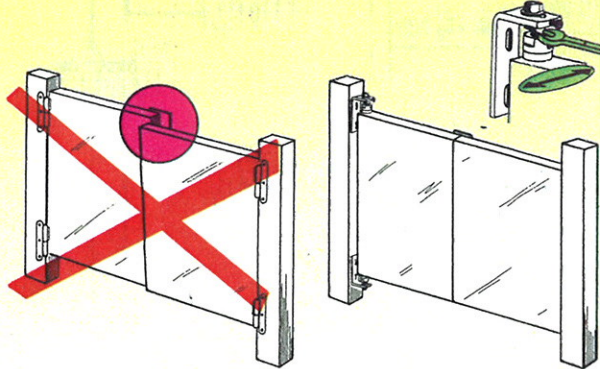

FD

...nouveau ...nouveau

PIVOT POUR PORTAIL METALLIQUE (A SOUDER)

REGLABLE DANS TOUS LES SENS

PIVOT/GOND POUR PENTURE PORTAIL BOIS ou P.V.C.

Le modèle FD bois s'adapte sur toutes les sortes de pentures conventionnelles (œil roulé)