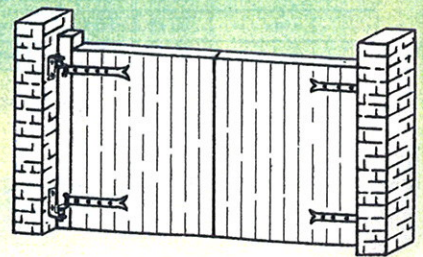

FD

...nouveau ...nouveau

PIVOT POUR PORTAIL METALLIQUE (A SOUDER)

REGLABLE DANS TOUS LES SENS

PIVOT/GOND POUR PENTURE PORTAIL BOIS ou P.V.C.

Le modèle FD bois s'adapte sur toutes les sortes de pentures conventionnelles (œil roulé)