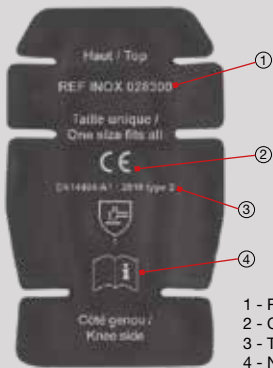

# LMA

WORKWEAR 1880

Visuels :

- 1 - Référence article
- 2 - Certification européenne
- 3 - Type de protection individuelle
- 4 - Notice d'information

Vendu sous sachet  
pegboardable  
Sold in Hang-Up bags

### FR Paire de genouillères en mousse

A utiliser avec les pantalons, côte à bretelles, combinaisons LMA normés EN14404: 2004+A1:2010

**Composition :**

100% Éthylène-Acétate de vinyle

**Tailles :** Unique

Hauteur : 240mm / Largeur : 140mm / Epaisseur : 20mm

**Coloris :** Noir

### GB Foam kneepads

For use with EN14404: 2004+A1:2010 standard trousers, bib and brace overalls, LMA suits

**Composition :**

100% Ethylene vinyl acetate

**French sizes:** One size

Height: 240mm / Width: 140mm / Thickness: 20mm