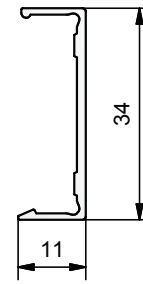

FIXATION MURALE SANS SUPPORTS

PROFIL SUPERIEUR

AK1.118.***

CACHE-RAIL

AK1.918.***

Longueurs disponibles : 2-3-4-6m

KIT D'EMBOUS

AK9.118

Uniquement applicable avec
AK0.308 ou AK0.808

A COMMANDER SÉPARÉMENT

Profil de suspension **110.828**

L (mm)	No.
236	110.828
1000	110.828.100
1500	110.828.150
2000	110.828.200
3000	110.828.300

Embout en caoutchouc **110.829**