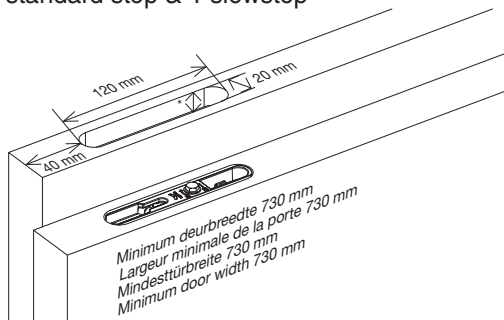

6

2 standard stops

* Manual-Fix: 12mm / Auto-Fix: 15mm

2 slowstops

* Manual-Fix: 12mm / Auto-Fix: 15mm

1 standard stop & 1 slowstop

* Manual-Fix: 12mm / Auto-Fix: 15mm

1 of 2 Essi modules
 De Slowstop moet aan de kant van de Essi module geplaatst worden.
 1 ou 2 Essi modules
 Veuillez placer l'amortisseur slow stop à la coté du module ESSi.