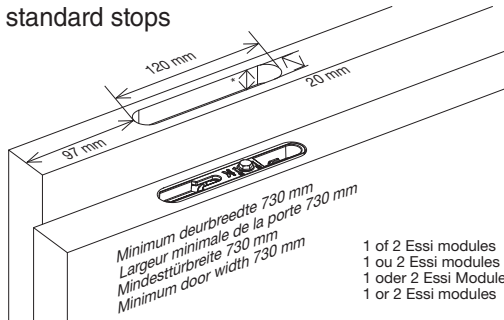

LEES DEZE HANDLEIDING EERST AANDACHTIG EER U VAN START GAAT. HET PLAATSEN VAN DE ARGENTA[®] PROSLIDE INVISIBLE PROFILE DIEN TE GEBEUREN DOOR EEN VAKMAN. LISEZ CE MODE D'EMPLOI ATTENTIVEMENT AVANT DE COMMENCER. LE MONTAGE DE L'ARGENTA[®] PROSLIDE INVISIBLE PROFILE DOIT ÊTRE EFFECTUÉ PAR UN PROFESSIONNEL. LIEBEN SIE DIESE ANLEITUNG AUFMERKSAM DURCH, BEVOR SIE MIT DER MONTAGE VON ARGENTA[®] PROSLIDE INVISIBLE PROFILE ANFANGEN. PLEASE READ THIS MANUAL CAREFULLY BEFORE STARTING. THE ARGENTA[®] PROSLIDE INVISIBLE PROFILE SHOULD ONLY BE INSTALLED BY A PROFESSIONAL.

6

2 standard stops

* Manual-Fix: 12mm / Auto-Fix: 15mm

2 slowstops

* Manual-Fix: 12mm / Auto-Fix: 15mm

1 standard stop & 1 slowstop

* Manual-Fix: 12mm / Auto-Fix: 15mm

1 of 2 Essi modules
 De Slowstop moet aan de kant van de Essi module geplaatst worden.
 1 ou 2 Essi modules
 Veuillez placer l'amortisseur slow stop à la coté du module ESSi.

1 oder 2 Essi Module
 Der Slowstop soll an der Seite des Essi Modules montiert werden.
 1 or 2 Essi modules
 Mount the slowstop at the same side as the ESSi module.

7

8

SW 8

SW 13