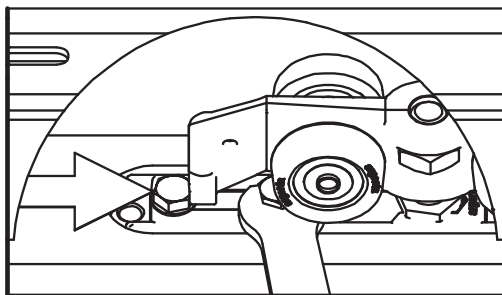

LEES DEZE HANDLEIDING EERST AANDACHTIG EER U VAN START GAAT. HET PLAATSEN VAN DE ARGENTA® PROSLIDE INVISIBLE PROFILE DIJNT TE GEBEUREN DOOR EEN VAKMAN. LISEZ CE MODE D'EMPLOI ATTENTIVEMENT AVANT DE COMMENCER. LE MONTAGE DE L'ARGENTA® PROSLIDE INVISIBLE PROFILE DOIT ÊTRE EFFECTUÉ PAR UN PROFESSIONNEL. LIEBEN SIE DIESE ANLEITUNG AUFMERKSAM DURCH, BEVOR SIE MIT DER MONTAGE VON ARGENTA® PROSLIDE INVISIBLE PROFILE ANFANGEN. PLEASE READ THIS MANUAL CAREFULLY BEFORE STARTING. THE ARGENTA® PROSLIDE INVISIBLE PROFILE SHOULD ONLY BE INSTALLED BY A PROFESSIONAL.

6

2 standard stops

* Manual-Fix: 12mm / Auto-Fix: 15mm

2 slowstops

* Manual-Fix: 12mm / Auto-Fix: 15mm

1 standard stop & 1 slowstop

* Manual-Fix: 12mm / Auto-Fix: 15mm

1 of 2 Essi modules
De Slowstop moet aan de kant van de Essi module geplaatst worden.
1 ou 2 Essi modules
Veuillez placer l'amortisseur slow stop à la coté du module ESSi.

1 oder 2 Essi Module
Der Slowstop soll an der Seite des Essi Modules montiert werden.
1 or 2 Essi modules
Mount the slowstop at the same side as the ESSi module.

7

8

SW 8