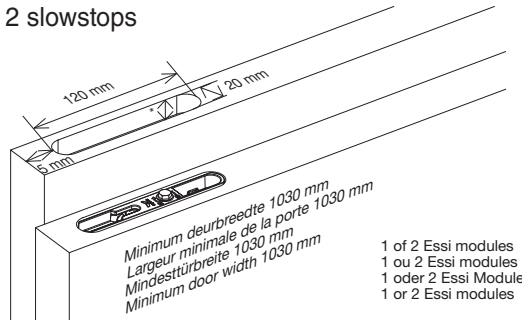

2 slowstops