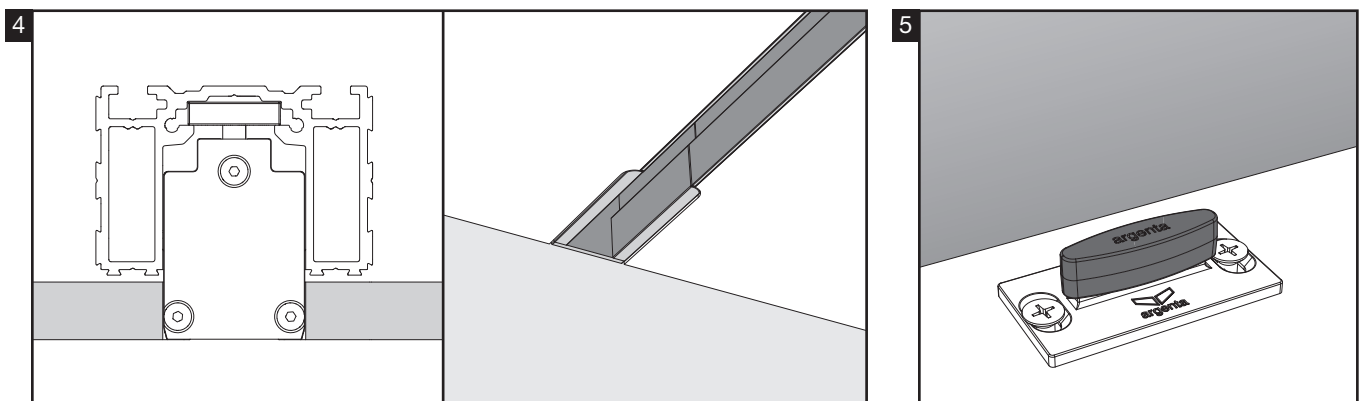

LEES DEZE HANDLEIDING EERST AANDACHTIG EER U VAN START GAAT. HET PLAATSEN VAN DE ARGENTA[®] PROSLIDE INVISIBLE PROFILE DIEN TE GEBEUREN DOOR EEN VAKMAN. LISEZ CE MODE D'EMPLOI ATTENTIVEMENT AVANT DE COMMENCER. LE MONTAGE DE L'ARGENTA[®] PROSLIDE INVISIBLE PROFILE DOIT ÊTRE EFFECTUÉ PAR UN PROFESSIONNEL. LIEBEN SIE DIESE ANLEITUNG AUFMERKSAM DURCH, BEVOR SIE MIT DER MONTAGE VON ARGENTA[®] PROSLIDE INVISIBLE PROFILE ANFANGEN. PLEASE READ THIS MANUAL CAREFULLY BEFORE STARTING. THE ARGENTA[®] PROSLIDE INVISIBLE PROFILE SHOULD ONLY BE INSTALLED BY A PROFESSIONAL.

LEES DEZE HANDLEIDING EERST AANDACHTIG EER U VAN START GAAT. HET PLAATSEN VAN DE ARGENTA® PROSLIDE INVISIBLE PROFILE DIJNT TE GEBEUREN DOOR EEN VAKMAN. LISEZ CE MODE D'EMPLOI ATTENTIVEMENT AVANT DE COMMENCER. LE MONTAGE DE L'ARGENTA® PROSLIDE INVISIBLE PROFILE DOIT ÊTRE EFFECTUÉ PAR UN PROFESSIONNEL. LIEBEN SIE DIESE ANLEITUNG AUFMERKSAM DURCH, BEVOR SIE MIT DER MONTAGE VON ARGENTA® PROSLIDE INVISIBLE PROFILE ANFANGEN. PLEASE READ THIS MANUAL CAREFULLY BEFORE STARTING. THE ARGENTA® PROSLIDE INVISIBLE PROFILE SHOULD ONLY BE INSTALLED BY A PROFESSIONAL.

6

2 standard stops

* Manual-Fix: 12mm / Auto-Fix: 15mm

2 slowstops

* Manual-Fix: 12mm / Auto-Fix: 15mm

1 standard stop & 1 slowstop

* Manual-Fix: 12mm / Auto-Fix: 15mm

1 of 2 Essi modules
 De Slowstop moet aan de kant van de Essi module geplaatst worden.
 1 ou 2 Essi modules
 Veuillez placer l'amortisseur slow stop à la coté du module ESSi.

1 oder 2 Essi Module
 Der Slowstop soll an der Seite des Essi Modules montiert werden.
 1 or 2 Essi modules
 Mount the slowstop at the same side as the ESSi module.

7

8

SW 8

SW 13