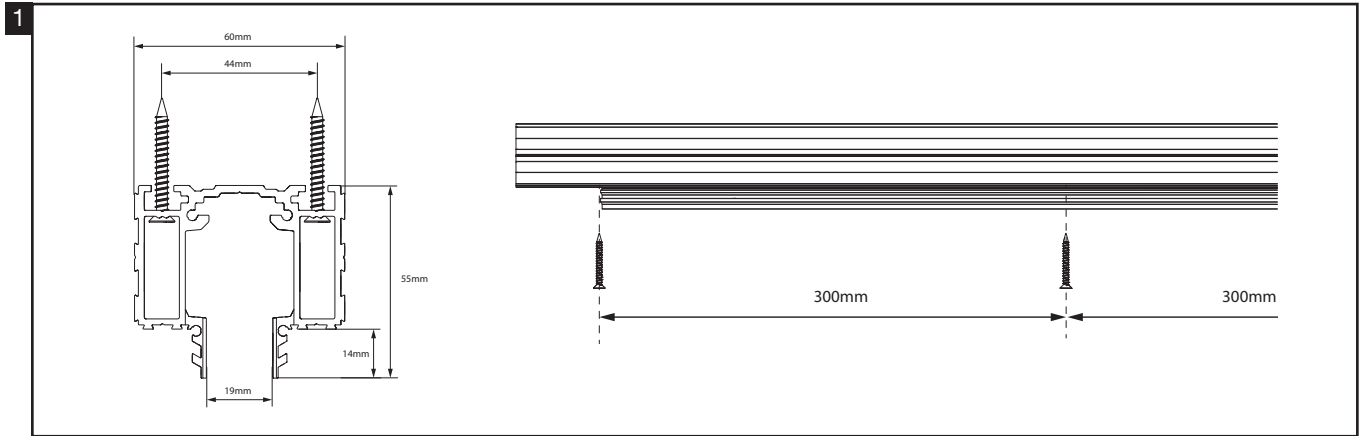

LEES DEZE HANDLEIDING EERST AANDACHTIG EER U VAN START GAAT. HET PLAATSEN VAN DE ARGENTA[®] PROSLIDE INVISIBLE PROFILE DIEN TE GEBEUREN DOOR EEN VAKMAN. LISEZ CE MODE D'EMPLOI ATTENTIVEMENT AVANT DE COMMENCER. LE MONTAGE DE L'ARGENTA[®] PROSLIDE INVISIBLE PROFILE DOIT ÊTRE EFFECTUÉ PAR UN PROFESSIONNEL. LIEBEN SIE DIESE ANLEITUNG AUFMERKSAM DURCH, BEVOR SIE MIT DER MONTAGE VON ARGENTA[®] PROSLIDE INVISIBLE PROFILE ANFANGEN. PLEASE READ THIS MANUAL CAREFULLY BEFORE STARTING. THE ARGENTA[®] PROSLIDE INVISIBLE PROFILE SHOULD ONLY BE INSTALLED BY A PROFESSIONAL.

6

2 standard stops

* Manual-Fix: 12mm / Auto-Fix: 15mm

2 slowstops

* Manual-Fix: 12mm / Auto-Fix: 15mm

1 standard stop & 1 slowstop

* Manual-Fix: 12mm / Auto-Fix: 15mm

1 of 2 Essi modules
 De Slowstop moet aan de kant van de Essi module geplaatst worden.
 1 ou 2 Essi modules
 Veuillez placer l'amortisseur slow stop à la coté du module ESSi.

1 oder 2 Essi Module
 Der Slowstop soll an der Seite des Essi Modules montiert werden.
 1 or 2 Essi modules
 Mount the slowstop at the same side as the ESSi module.

7

8

SW 8

SW 13