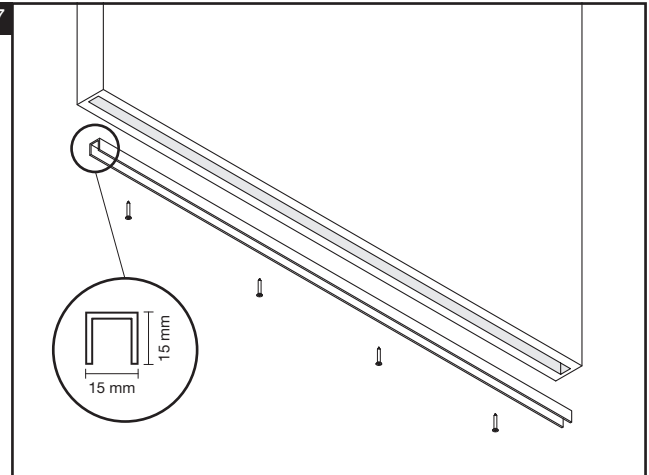

* Manual-Fix: 12mm / Auto-Fix: 15mm

1 of 2 Essi modules
De Slowstop moet aan de kant van de Essi module geplaatst worden.
1 ou 2 Essi modules
Veuillez placer l'amortisseur slow stop à la coté du module ESSi.

1 oder 2 Essi Module
Der Slowstop soll an der Seite des Essi Modules montiert werden.
1 or 2 Essi modules
Mount the slowstop at the same side as the ESSi module.

7