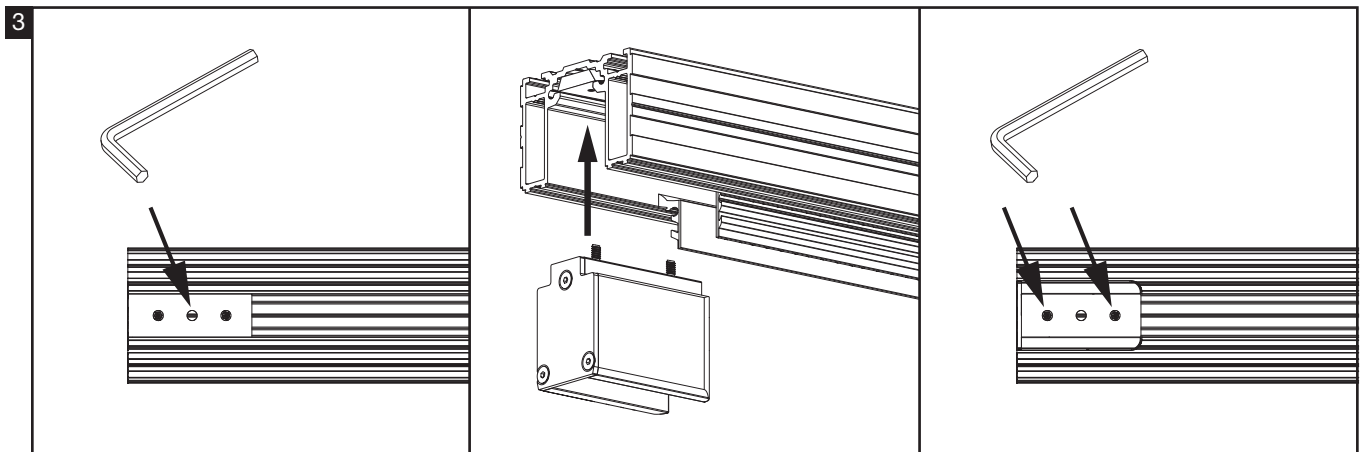

LEES DEZE HANDLEIDING EERST AANDACHTIG EER U VAN START GAAT. HET PLAATSEN VAN DE ARGENTA[®] PROSLIDE INVISIBLE PROFILE DIEN TE GEBEUREN DOOR EEN VAKMAN. LISEZ CE MODE D'EMPLOI ATTENTIVEMENT AVANT DE COMMENCER. LE MONTAGE DE L'ARGENTA[®] PROSLIDE INVISIBLE PROFILE DOIT ÊTRE EFFECTUÉ PAR UN PROFESSIONNEL. LIEBEN SIE DIESE ANLEITUNG AUFMERKSAM DURCH, BEVOR SIE MIT DER MONTAGE VON ARGENTA[®] PROSLIDE INVISIBLE PROFILE ANFANGEN. PLEASE READ THIS MANUAL CAREFULLY BEFORE STARTING. THE ARGENTA[®] PROSLIDE INVISIBLE PROFILE SHOULD ONLY BE INSTALLED BY A PROFESSIONAL.

LEES DEZE HANDLEIDING EERST AANDACHTIG EER U VAN START GAAT. HET PLAATSEN VAN DE ARGENTA® PROSLIDE INVISIBLE PROFILE DIJNT TE GEBEUREN DOOR EEN VAKMAN. LISEZ CE MODE D'EMPLOI ATTENTIVEMENT AVANT DE COMMENCER. LE MONTAGE DE L'ARGENTA® PROSLIDE INVISIBLE PROFILE DOIT ÊTRE EFFECTUÉ PAR UN PROFESSIONNEL. LIEBEN SIE DIESE ANLEITUNG AUFMERKSAM DURCH, BEVOR SIE MIT DER MONTAGE VON ARGENTA® PROSLIDE INVISIBLE PROFILE ANFANGEN. PLEASE READ THIS MANUAL CAREFULLY BEFORE STARTING. THE ARGENTA® PROSLIDE INVISIBLE PROFILE SHOULD ONLY BE INSTALLED BY A PROFESSIONAL.

6

2 standard stops

* Manual-Fix: 12mm / Auto-Fix: 15mm

2 slowstops

* Manual-Fix: 12mm / Auto-Fix: 15mm

1 standard stop & 1 slowstop

* Manual-Fix: 12mm / Auto-Fix: 15mm

1 of 2 Essi modules
 De Slowstop moet aan de kant van de Essi module geplaatst worden.
 1 ou 2 Essi modules
 Veuillez placer l'amortisseur slow stop à la coté du module ESSi.

1 oder 2 Essi Module
 Der Slowstop soll an der Seite des Essi Modules montiert werden.
 1 or 2 Essi modules
 Mount the slowstop at the same side as the ESSi module.

7

8

SW 8

SW 13