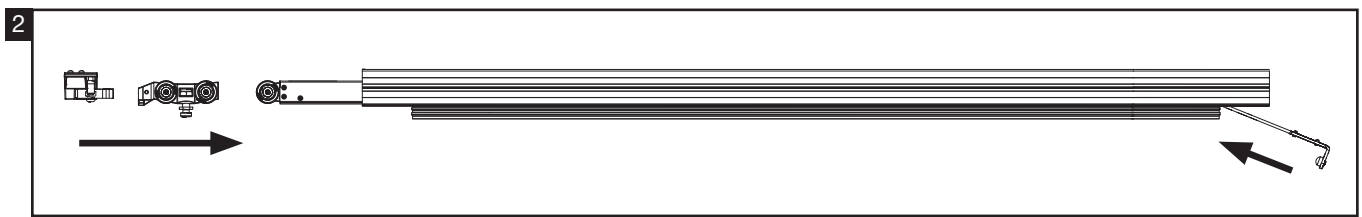

LEES DEZE HANDLEIDING EERST AANDACHTIG EER U VAN START GAAT. HET PLAATSEN VAN DE ARGENTA[®] PROSLIDE INVISIBLE PROFILE DIEN TE GEBEUREN DOOR EEN VAKMAN. LISEZ CE MODE D'EMPLOI ATTENTIVEMENT AVANT DE COMMENCER. LE MONTAGE DE L'ARGENTA[®] PROSLIDE INVISIBLE PROFILE DOIT ÊTRE EFFECTUÉ PAR UN PROFESSIONNEL. LIEBEN SIE DIESE ANLEITUNG AUFMERKSAM DURCH, BEVOR SIE MIT DER MONTAGE VON ARGENTA[®] PROSLIDE INVISIBLE PROFILE ANFANGEN. PLEASE READ THIS MANUAL CAREFULLY BEFORE STARTING. THE ARGENTA[®] PROSLIDE INVISIBLE PROFILE SHOULD ONLY BE INSTALLED BY A PROFESSIONAL.

LEES DEZE HANDLEIDING EERST AANDACHTIG EER U VAN START GAAT. HET PLAATSEN VAN DE ARGENTA® PROSLIDE INVISIBLE PROFILE DIJNT TE GEBEUREN DOOR EEN VAKMAN. LISEZ CE MODE D'EMPLOI ATTENTIVEMENT AVANT DE COMMENCER. LE MONTAGE DE L'ARGENTA® PROSLIDE INVISIBLE PROFILE DOIT ÊTRE EFFECTUÉ PAR UN PROFESSIONNEL. LIEBEN SIE DIESE ANLEITUNG AUFMERKSAM DURCH, BEVOR SIE MIT DER MONTAGE VON ARGENTA® PROSLIDE INVISIBLE PROFILE ANFANGEN. PLEASE READ THIS MANUAL CAREFULLY BEFORE STARTING. THE ARGENTA® PROSLIDE INVISIBLE PROFILE SHOULD ONLY BE INSTALLED BY A PROFESSIONAL.

6

2 standard stops

* Manual-Fix: 12mm / Auto-Fix: 15mm

2 slowstops

* Manual-Fix: 12mm / Auto-Fix: 15mm

1 standard stop & 1 slowstop

* Manual-Fix: 12mm / Auto-Fix: 15mm

1 of 2 Essi modules
 De Slowstop moet aan de kant van de Essi module geplaatst worden.
 1 ou 2 Essi modules
 Veuillez placer l'amortisseur slow stop à la coté du module ESSi.

1 oder 2 Essi Module
 Der Slowstop soll an der Seite des Essi Modules montiert werden.
 1 or 2 Essi modules
 Mount the slowstop at the same side as the ESSi module.

7

8

SW 8

SW 13