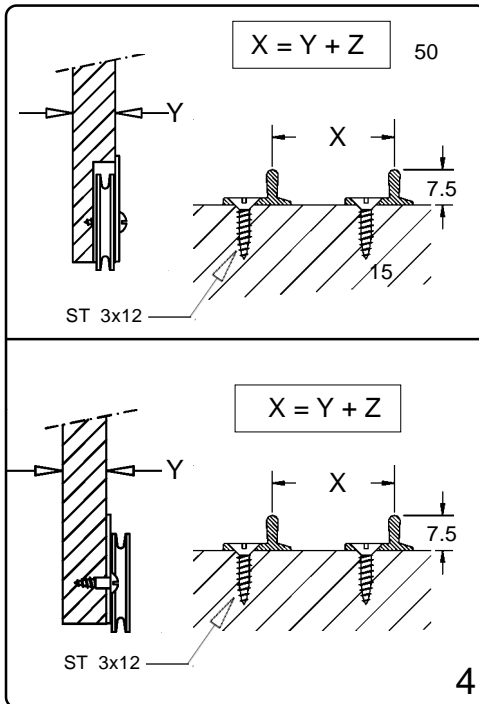

saheco

SF-25 Nov. - 2011

25 Kg.

saheco

Poligono Industrial de Foradada
08580-Sant Quirze de Besora (Barcelona)
Telf. 34-93.852.92.23 Fax. 34-93.852.91.76
e-mail : saheco@saheco.com / www.saheco.com

038060017