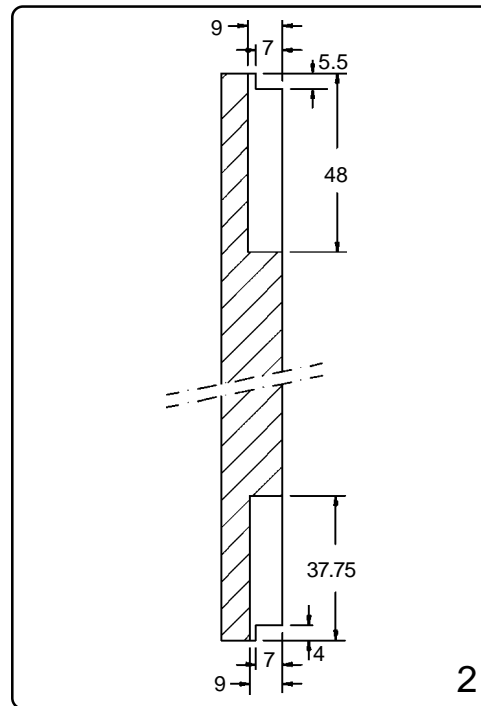

saheco

SF-25 Nov. - 2011

25 Kg.

saheco

Poligono Industrial de Foradada
08580-Sant Quirze de Besora (Barcelona)
Telf. 34-93.852.92.23 Fax. 34-93.852.91.76
e-mail : saheco@saheco.com / www.saheco.com

038060017