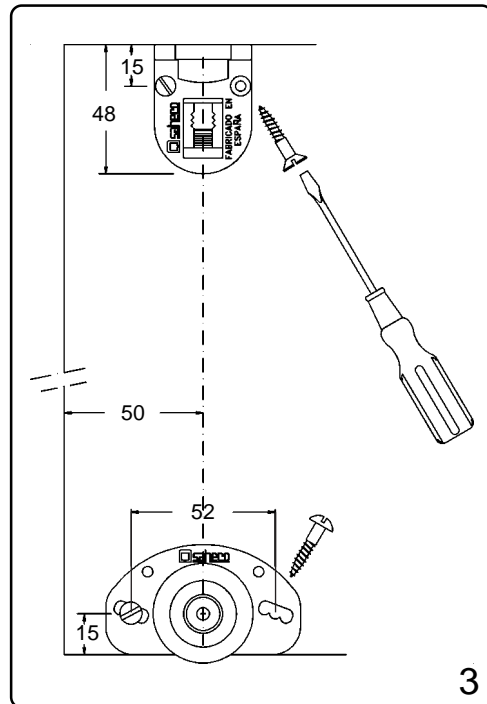

saheco

SF-25 Nov. - 2011

25 Kg.

saheco

Poligono Industrial de Foradada
08580-Sant Quirze de Besora (Barcelona)
Telf. 34-93.852.92.23 Fax. 34-93.852.91.76
e-mail : saheco@saheco.com / www.saheco.com

038060017