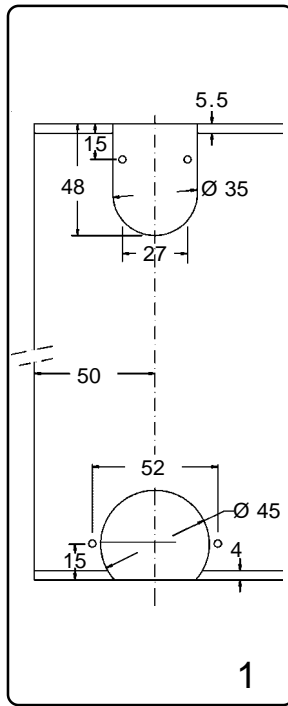

saheco

SF-25 Nov. - 2011

25 Kg.

saheco

Poligono Industrial de Foradada
08580-Sant Quirze de Besora (Barcelona)
Telf. 34-93.852.92.23 Fax. 34-93.852.91.76
e-mail : saheco@saheco.com / www.saheco.com

038060017