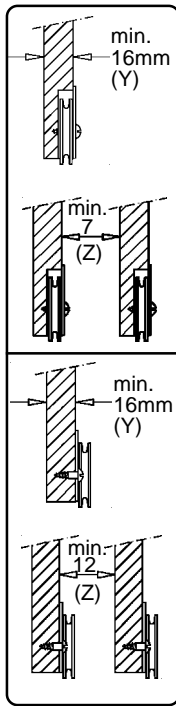

saheco

SF-25 Nov. - 2011

25 Kg.

saheco

Poligono Industrial de Foradada
08580-Sant Quirze de Besora (Barcelona)
Telf. 34-93.852.92.23 Fax. 34-93.852.91.76
e-mail : saheco@saheco.com / www.saheco.com

038060017