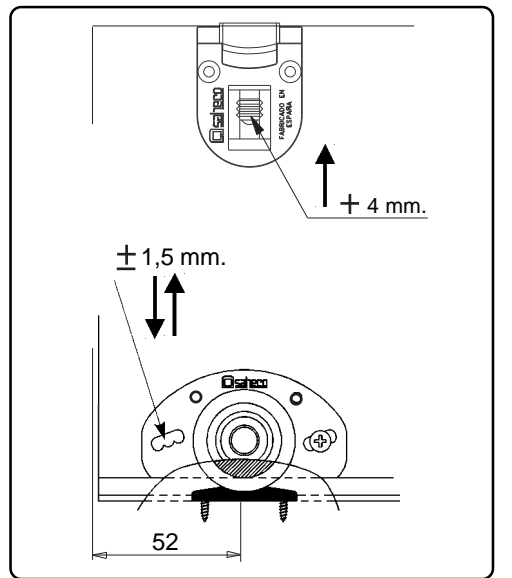

saheco

SF-25 Nov. - 2011

25 Kg.

saheco

Poligono Industrial de Foradada
08580-Sant Quirze de Besora (Barcelona)
Telf. 34-93.852.92.23 Fax. 34-93.852.91.76
e-mail : saheco@saheco.com / www.saheco.com

038060017