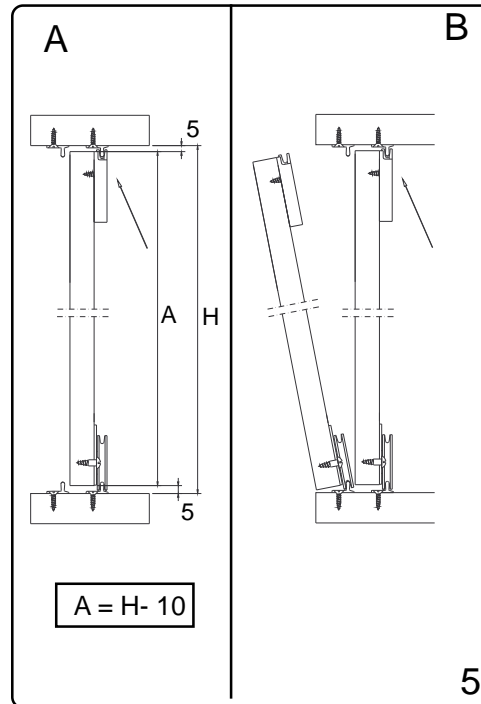

saheco

SF-25 Nov. - 2011

25 Kg.

saheco

Poligono Industrial de Foradada
08580-Sant Quirze de Besora (Barcelona)
Telf. 34-93.852.92.23 Fax. 34-93.852.91.76
e-mail : saheco@saheco.com / www.saheco.com

038060017