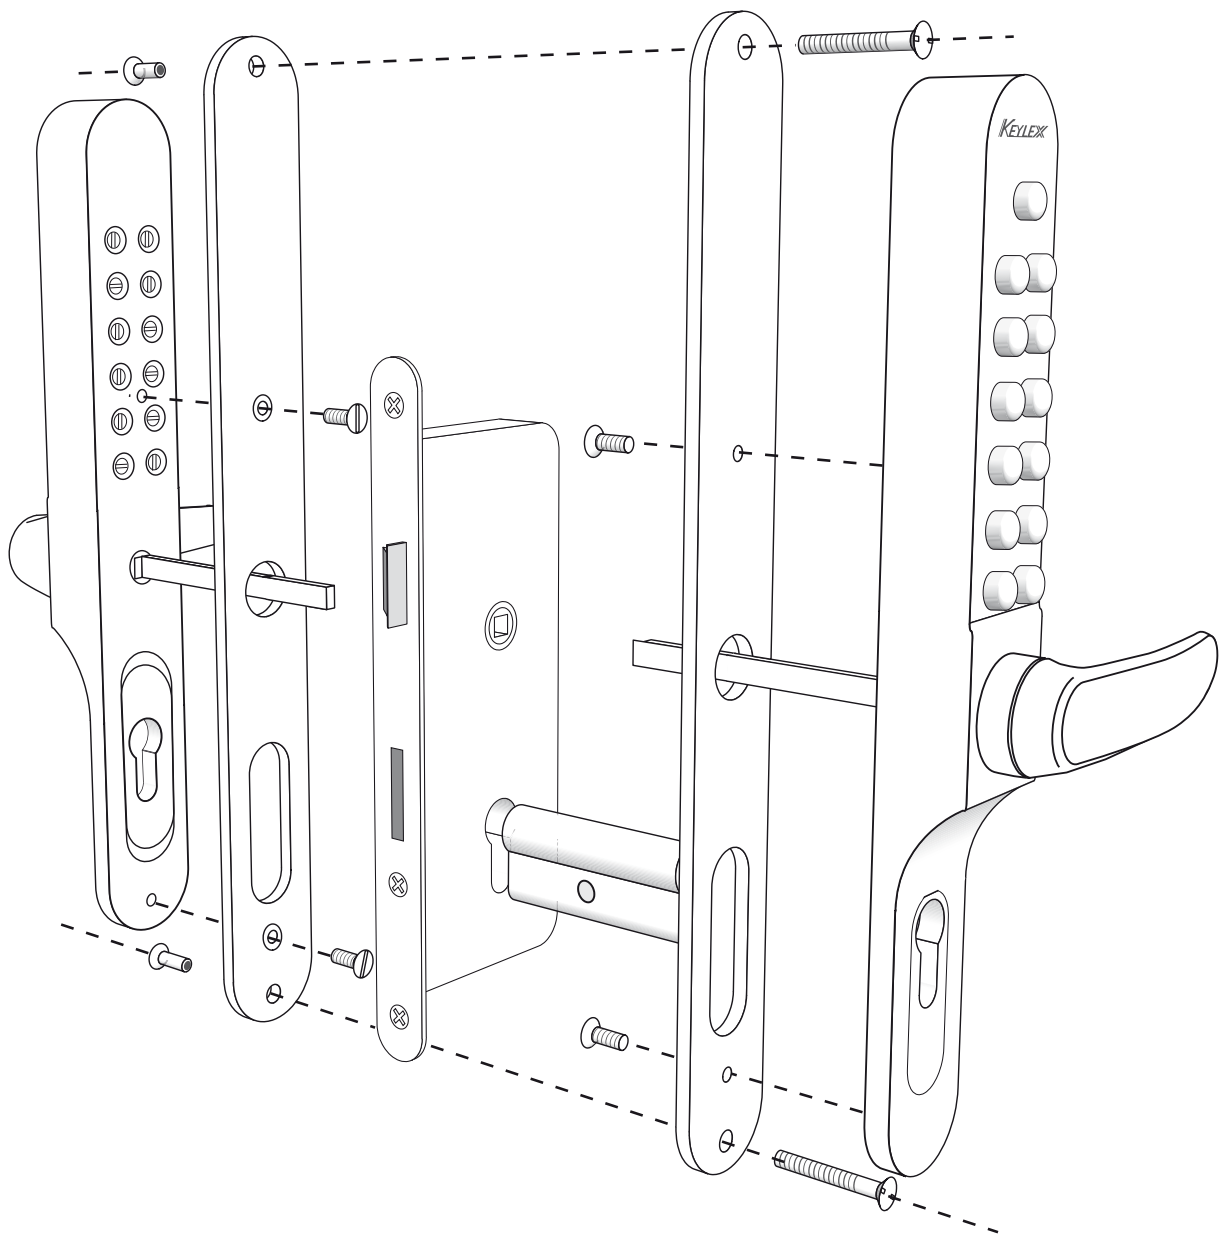

Montage face à face

MONTAGE FACE A FACE

LOKOD

Zone d'Activités du POLEN - 76710 ESLETTES (FRANCE)

Tél. 02.35.59.16.50 - Fax 02.35.61.41.75

INTERNET : www.lokod.com - E.mail : contact@lokod.com

Découpe demi carrés

MONTAGE FACE A FACE
DÉCOUPE DES DEUX DEMI-CARRÉS
APRES PRÉ/MONTAGE

LOKOD

Zone d'Activités du POLEN - 76710 ESLETTES (FRANCE)

Tél. 02.35.59.16.50 - Fax 02.35.61.41.75

INTERNET : www.lokod.com - E.mail : contact@lokod.com