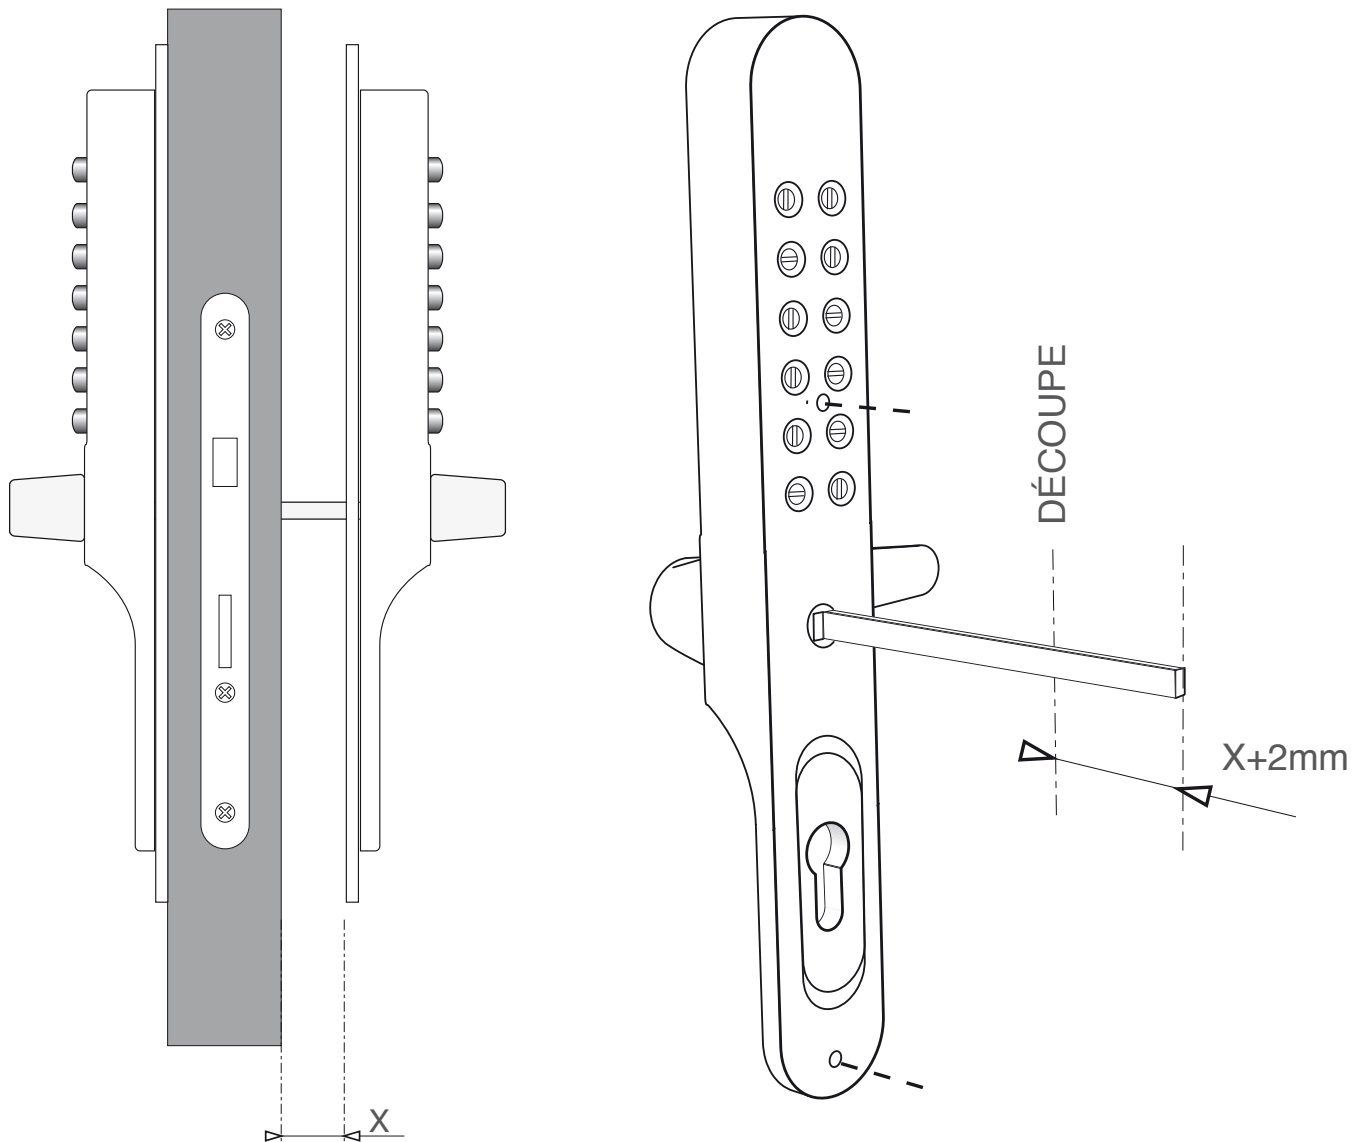

Montage face à face

MONTAGE FACE A FACE

LOKOD

Zone d'Activités du POLEN - 76710 ESLETTES (FRANCE)

Tél. 02.35.59.16.50 - Fax 02.35.61.41.75

INTERNET : www.lokod.com - E.mail : contact@lokod.com

Découpe demi carrés

MONTAGE FACE A FACE
DÉCOUPE DES DEUX DEMI-CARRÉS
APRES PRÉ/MONTAGE

LOKOD

Zone d'Activités du POLEN - 76710 ESLETTES (FRANCE)

Tél. 02.35.59.16.50 - Fax 02.35.61.41.75

INTERNET : www.lokod.com - E.mail : contact@lokod.com