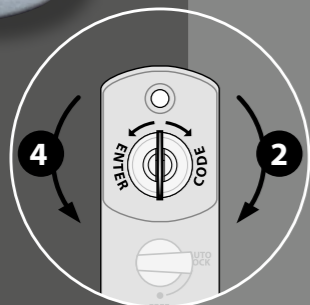

Le codage s'effectue porte ouverte sans aucun démontage.

- 1 Sur le clavier, appuyer sur la touche de remise à zéro
- 2 Tourner la clé de codage vers la droite (CODE)
- 3 Entrez une combinaison de 1 à 12 digits
- 4 Tourner la clé de codage à gauche (ENTER)
- 5 Tourner la clé de codage au centre et ressortir la clé

Caractéristiques techniques

- Code modifiable ultra rapidement et sans aucun démontage grâce au système quickNcode.
- Remplace la garniture principale de la porte sur serrure d'entraxe 70,72,90 et 92 mm.
- Permet de conserver serrure, cylindre et clé existants
- Design étroit permettant la pose sur tous types de porte d'une épaisseur de 50 mm maximum. Portes pleines, menuiseries étroites aluminium ou PVC de 42 mm mini.
- Fonction libre passage en série
- Finition gris métallisé
- Réversible droite/gauche