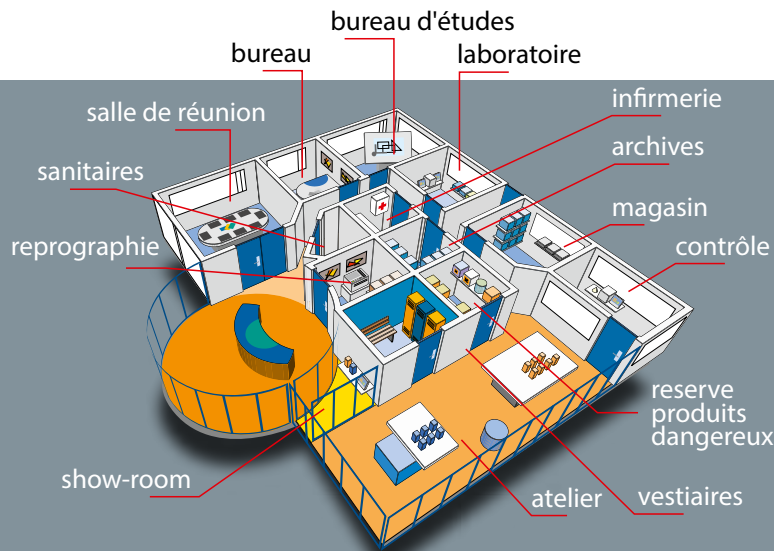

Gamme LOKOD : Le choix d'une solution adaptée

	Keylex 2000	Keylex Profil	Keylex Vario	Keylex 4000	Jokey 1000	Jokey 800	Jokey 500	J-Tronic	Loker20	K-Tronic
Application										
Intérieur	●	●	●	●	●	●	●	●	●	●
Extérieur	●	●	●	●	●	●	●	●	●	●
type										
mécanique	●	●	●	●	●	●	●	●	●	●
Electronique								●	●	●
Codage										
rapide sans dépose			●	●				●	●	●
par pions	●				●		●			
rapide rotation		●				●				
multicode								●	●	●
Passage										
Intensif	●									
Fréquent	●	●	●	●	●	●	●	●	●	●
faible	●	●	●	●	●	●	●	●	●	●
libre passage	●	○	●	●	●	○	○	●	●	●
type de montage										
serrure existante		●	●		●				●	●
serrure fournie	●			●		●	●	●	●	●
verrou		○				○	○	○		
porte coulissante		○								
anti-panique	○	○	○	○						
relevage multipoints		○								
face à face	○	○			○	○	○			

LOKOD

la référence qualité

Z.A. du Polen • 76710 ESLETTES

Tél. +33 (0)2.35.59.16.50 - Fax +33 (0)2.35.61.41.75

www.lokod.com - E.mail : contact@lokod.com