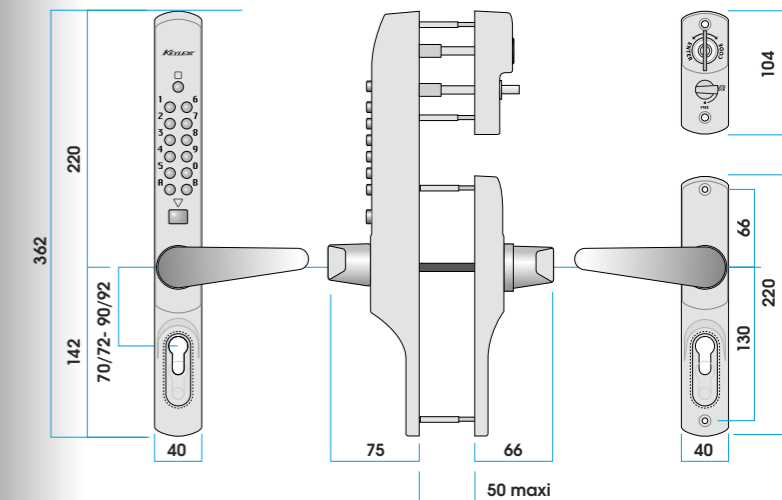

Fiable et robuste

le code a changé ?

pour ce matin le code est le : 370B

merci !

Livré avec 2 clés pour le codage

Libre passage de série

REF. 22900

Intérieur

Le codage s'effectue porte ouverte sans aucun démontage.

- 1 Sur le clavier, appuyer sur la touche de remise à zéro
- 2 Tourner la clé de codage vers la droite (CODE)
- 3 Entrez une combinaison de 1 à 12 digits
- 4 Tourner la clé de codage à gauche (ENTER)
- 5 Tourner la clé de codage au centre et ressortir la clé

Caractéristiques techniques

- Code modifiable ultra rapidement et sans aucun démontage grâce au système quickNcode.
- Remplace la garniture principale de la porte sur serrure d'entraxe 70,72,90 et 92 mm.
- Permet de conserver serrure, cylindre et clé existants
- Design étroit permettant la pose sur tous types de porte d'une épaisseur de 50 mm maximum. Portes pleines, menuiseries étroites aluminium ou PVC de 42 mm mini.
- Fonction libre passage en série
- Finition gris métallisé
- Réversible droite/gauche