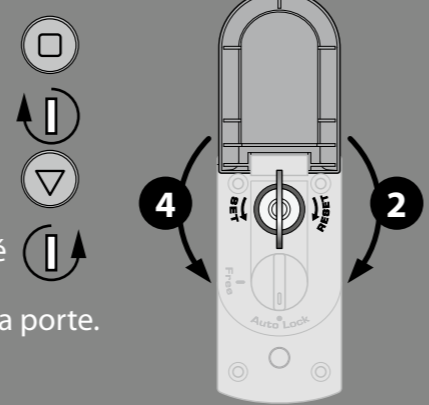

usage
intensif

QUALITÉ
PROFESSIONNELLE

Système **quick N code**
changement de code
sans démontage en

15"
secondes
Chrono

REF. 44423-CS

Intérieur

Codage rapide

- 1 Face Extérieure, appuyer sur la touche de remise à zéro
- 2 Tourner la clé de codage de 90° horaires
- 3 Entrez une combinaison et appuyer sur la touche V
- 4 Tourner la clé de codage de 180° antihoraires et ressortir la clé
- 5 Vérifier le bon fonctionnement de la serrure avant de fermer la porte.

Livré avec deux clés
pour le codage et
l'ouverture de secours

RÉFÉRENCES

Ensembles à code sur serrure spéciale fournie
(axe à 60 mm et contre pêne de sécurité)

44423-CS	Boîtier à code + garniture intérieure + serrure avec cylindre vertical de secours varié type Kaba + 2 clés
44423-SMK	avec cylindre vertical de secours s'ouvrant type Kaba + 2 clés

Ensembles à code sur serrure spéciale fournie
type européen (axe à 50 mm, pêne 1/2 tour)

44423-LOK 50	Boîtier à code + garniture intérieure + serrure avec cylindre vertical de secours varié type Kaba + 2 clés
---------------------	---