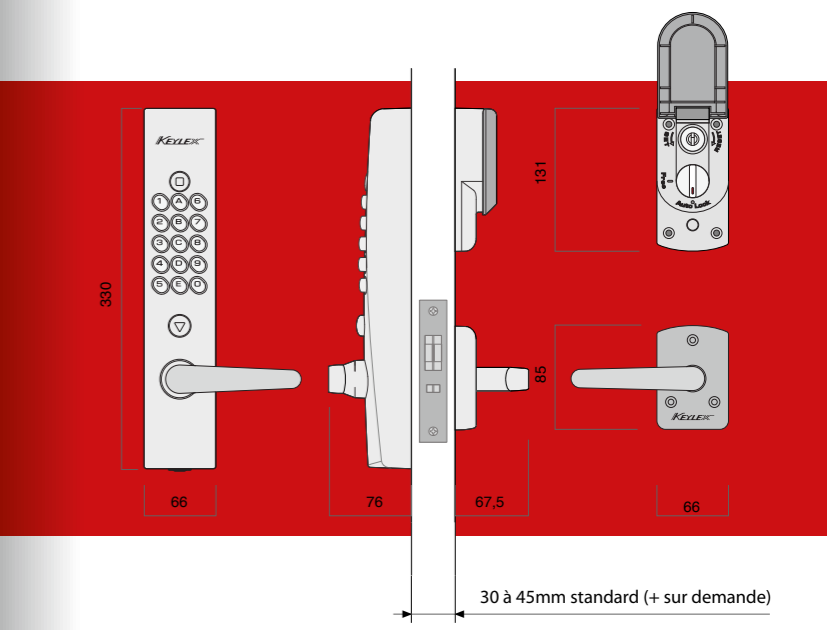

usage
intensif

QUALITÉ
PROFESSIONNELLE

Système **quick N code**
changement de code
sans démontage en

15"
secondes
Chrono

REF. 44423-CS

Intérieur

Codage rapide

- 1 Face Extérieure, appuyer sur la touche de remise à zéro
- 2 Tourner la clé de codage de 90° horaires
- 3 Entrez une combinaison et appuyer sur la touche V
- 4 Tourner la clé de codage de 180° antihoraires et ressortir la clé
- 5 Vérifier le bon fonctionnement de la serrure avant de fermer la porte.

Livré avec deux clés
pour le codage et
l'ouverture de secours

RÉFÉRENCES

Ensembles à code sur serrure spéciale fournie
(axe à 60 mm et contre pêne de sécurité)

44423-CS	Boîtier à code + garniture intérieure + serrure avec cylindre vertical de secours varié type Kaba + 2 clés
44423-SMK	avec cylindre vertical de secours s'ouvrant type Kaba + 2 clés

Ensembles à code sur serrure spéciale fournie
type européen (axe à 50 mm, pêne 1/2 tour)

44423-LOK 50	Boîtier à code + garniture intérieure + serrure avec cylindre vertical de secours varié type Kaba + 2 clés
---------------------	---