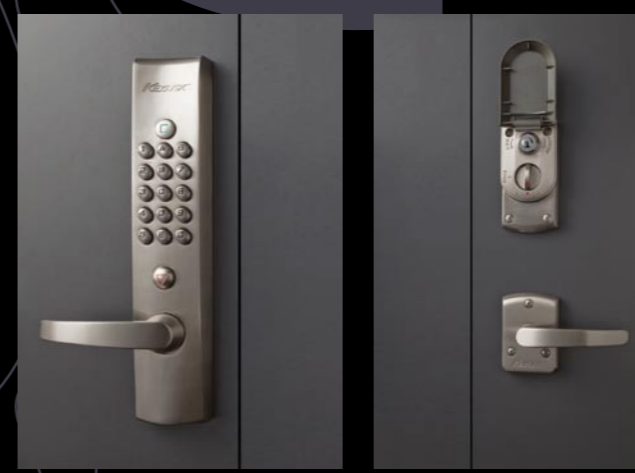

KEYLEX® 4000

KEYLEX® 4000

sans pile, sans câble, sans courant

NOUVEAU

Contrôle d'accès
intégralement
mécanique

Idéal pour les lieux qui
nécessitent un changement
de code très fréquent.
Simplicité du codage
Fiable et robuste

usage
intensif

QUALITÉ
PROFESSIONNELLE

Système **quick N code**
changement de code
sans démontage en

15"
secondes
Chrono

REF. 44423-CS

Intérieur

Codage rapide

- 1 Face Extérieure, appuyer sur la touche de remise à zéro
- 2 Tourner la clé de codage de 90° horaires
- 3 Entrez une combinaison et appuyer sur la touche V
- 4 Tourner la clé de codage de 180° antihoraires et ressortir la clé
- 5 Vérifier le bon fonctionnement de la serrure avant de fermer la porte.

Livré avec deux clés
pour le codage et
l'ouverture de secours

RÉFÉRENCES

Ensembles à code sur serrure spéciale fournie
(axe à 60 mm et contre pêne de sécurité)

44423-CS	Boîtier à code + garniture intérieure + serrure avec cylindre vertical de secours varié type Kaba + 2 clés
44423-SMK	avec cylindre vertical de secours s'ouvrant type Kaba + 2 clés

Ensembles à code sur serrure spéciale fournie
type européen (axe à 50 mm, pêne 1/2 tour)

44423-LOK 50	Boîtier à code + garniture intérieure + serrure avec cylindre vertical de secours varié type Kaba + 2 clés
---------------------	---