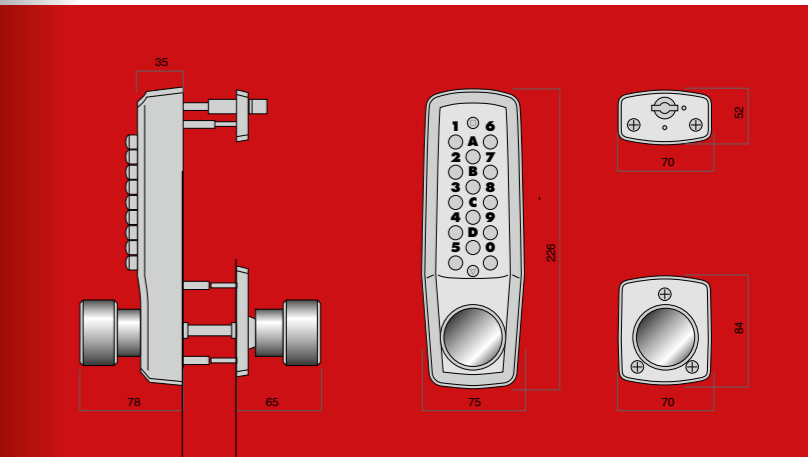

30 à 45mm standard (+ sur demande)