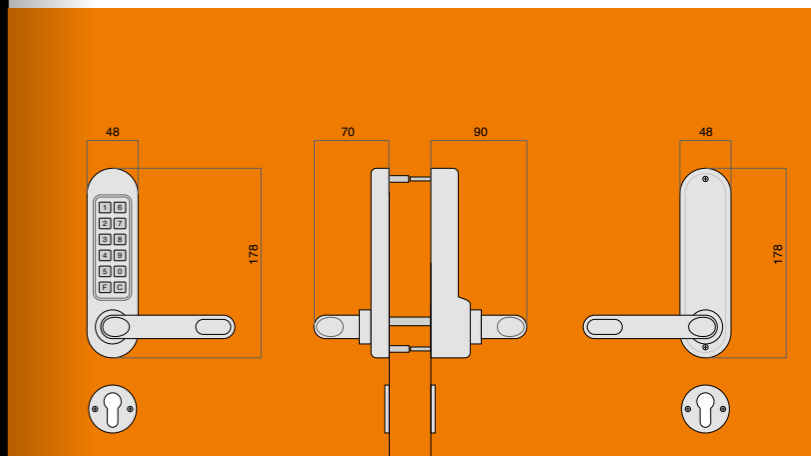

Jokey 1000

Jokey 1000

sans pile, sans câble, sans courant

Contrôle d'accès
à code mécanique
d'appoint

Montage facile

sur portes pleines uniquement

Idéal en produit
d'appoint

économique

REF. 28106-J

vue arrière

35 à 70mm

Références

REF. 28106-J-FAC

RÉFÉRENCES

Ensemble à code à monter sur serrure existante (non fournie)

28106-J Boîtier à code + garniture intérieure + 2 rosaces