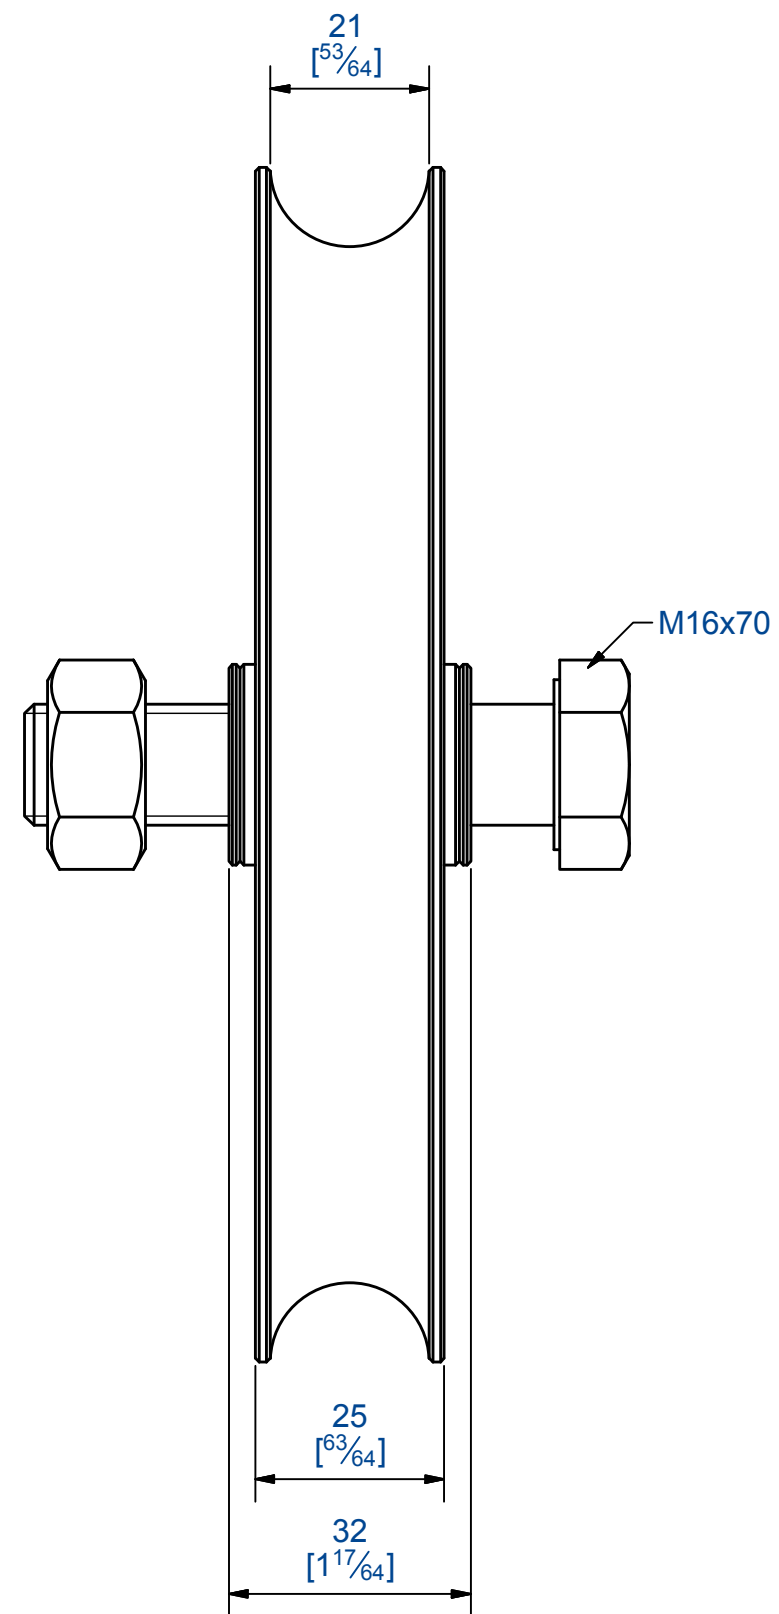

Ø158  
[6<sup>7</sup>/<sub>32</sub>]

Galet sur roulement à billes.  
Capacité / galet : 700Kg

Iron wheel , with ball bearing.  
Capacity / wheel : 700 Kg

Référence  
Item Nr: **20160R21**

Rail associé  
Combined track:

**20020RV/3**  
**20021RV/3**  
**20021RS/3**