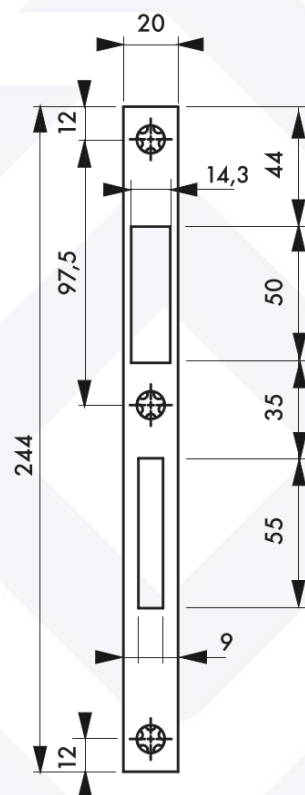

TSA239

GACHE INOX POUR SERRURES DESTINEES AUX MENUISERIES METALLIQUES

Descriptif technique :

Gâche : 244 x 20 x 2,4mm

Entraxes de fixation : 97,5mm – 122,5mm

Matière :

Inox

Codes compatibles :