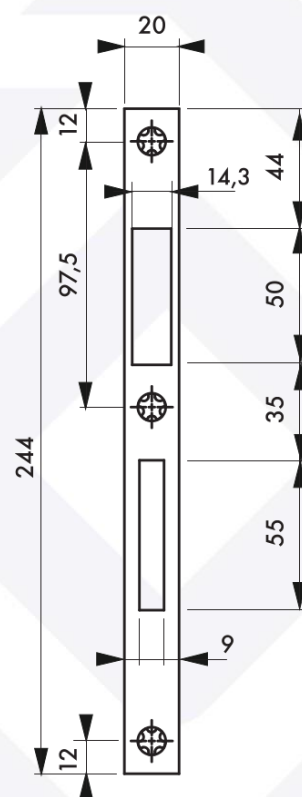

TSA229

GACHE INOX POUR SERRURES DESTINEES AUX MENUISERIES METALLIQUES

Descriptif technique :

Gâche : 244 x 20 x 2,4mm

Entraxes de fixation : 97,5mm – 122,5mm

Matière :

Inox

Codes compatibles :