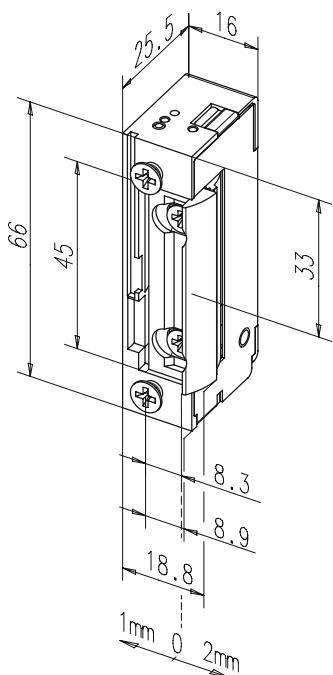

## Dimensions minimales de montage - efficacité maximale sans tête (FF)

Gâche EFF EFF 118 avec réglage FaFix (FF).

Modèle sans tête.

Caractéristiques	Spécifications techniques
Demi-tour réglable (Fafix)	• Résistance à l'effraction 3750 N
Tête réglable (Fix)	Hauteur 66 mm
Contact de signalisation intégré dans le demi-tour (RR)	Largeur 16 mm
Décondamnation manuelle (E)	Profondeur 25,5 mm
Bobine pour alimentation permanente du type eE équipée d'une diode (05)	Plage de températures de service -15 °C à +40 °C
Emission de courant	• Positionnement d'installation vertical et horizontal
Contact stationnaire	Matériau du boîtier Zamac
	Matériau du demi-tour Zamac
	Réglage Fafix 3 mm
	Profondeur prise pêne demi-tour 5,5 mm
	Cycles de test 250000