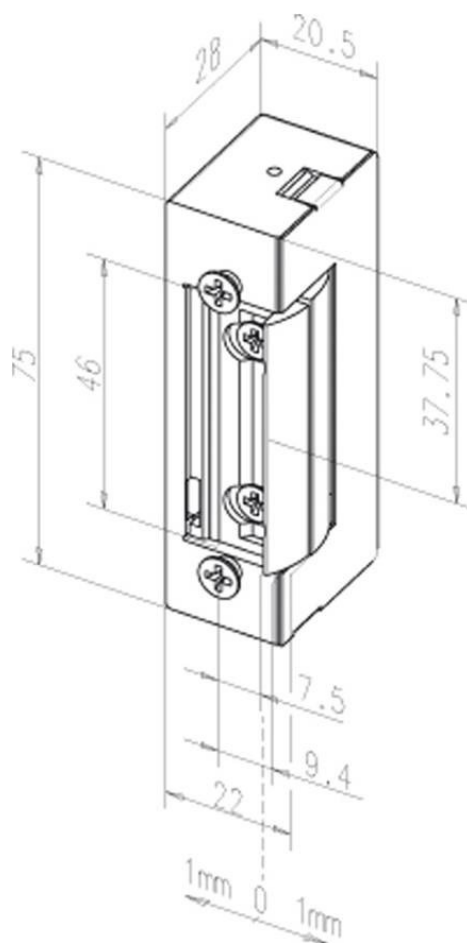

Consommation électrique

Modèle	Consommation	Modèle	Consommation
E7/E7A: 6-12VCA/CC	1.1 A en 12V	E7R; 12 V CC	0,270 A

Visuels & dimensions