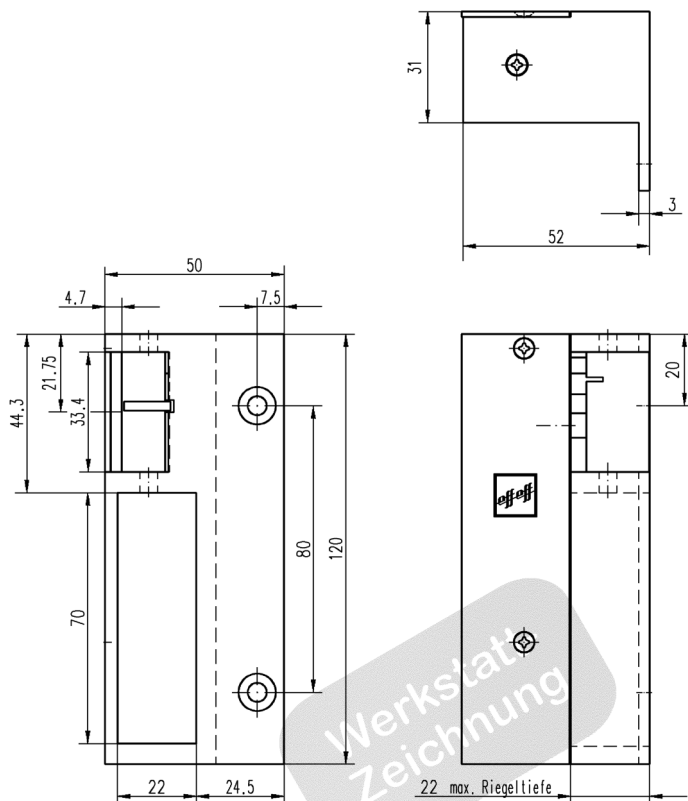

Information produit

Gâche modèle

-90 et -120

Information produit gâche

DC9-00000X431005-01

ASSA ABLOY, the global leader
In door opening solution

Gâche Modèle 90 et 120

Gâche modèle -90

Gâche modèle -120

Gâche

Modèle 90 et 120

Applications

Gâche pour serrure en applique pour serrure verticale ou horizontale à double empênage

Avantages

Alimentation permanente avec l'option eE
 Protection contre les retours de courant (en option)
 Résistance à l'effraction 4000 N
 Montage vertical ou horizontal