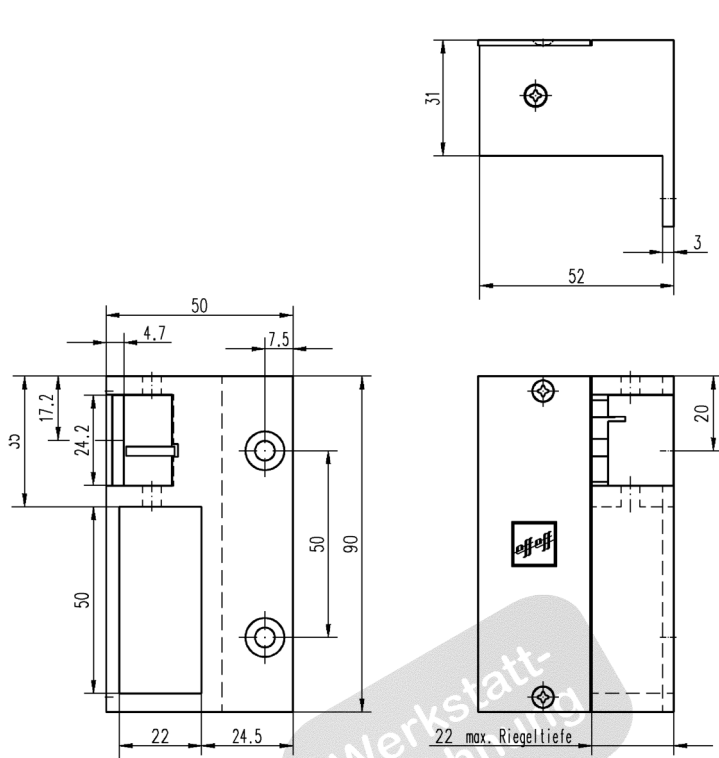

Information produit

Gâche modèle

-90 et -120

Information produit gâche

DC9-00000X431005-01

ASSA ABLOY, the global leader
In door opening solution

Gâche Modèle 90 et 120

Gâche modèle -90

Gâche modèle -120

Gâche

Modèle 90 et 120

Applications

Gâche pour serrure en applique pour serrure verticale ou horizontale à double empênage

Avantages

Alimentation permanente avec l'option eE
 Protection contre les retours de courant (en option)
 Résistance à l'effraction 4000 N
 Montage vertical ou horizontal