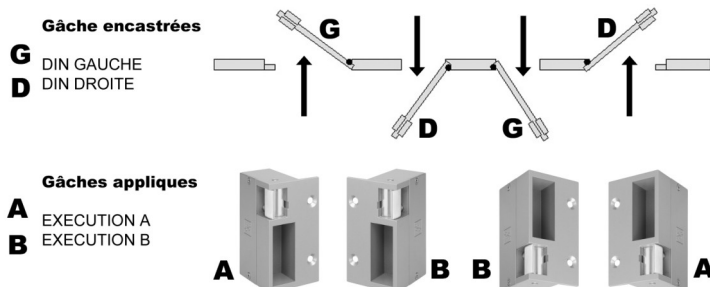

Gâche

Modèle 90 et 120

Applications

Gâche pour serrure en applique pour serrure verticale ou horizontale à double empênage

Avantages

Alimentation permanente avec l'option eE
Protection contre les retours de courant (en option)
Résistance à l'effraction 4000 N
Montage vertical ou horizontal

Options

O5 bobine pour alimentation permanente du type eE équipée d'une diode
eE bobine pour alimentation permanente
Tension d'alimentation 24V

Caractéristiques électriques	12V AC/DC	24 V AC/DC
Consommation nominale en AC	600 mA	370 mA
Consommation nominale en CC	200 mA	110 mA