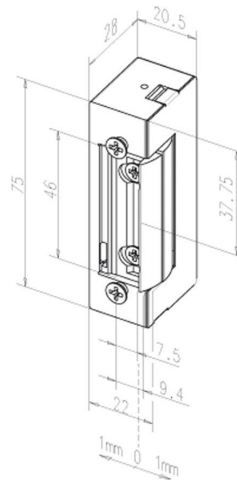

Consommation électrique

Modèle	Consommation	Modèle	Consommation
SPE71 10/24V	250mA	SPE73 12 V CC	235mA
SPE74 10/24V	250mA	SPE73 24Vcc	150mA

Visuels & dimensions

SPE71 / SPE74 / SPE 73