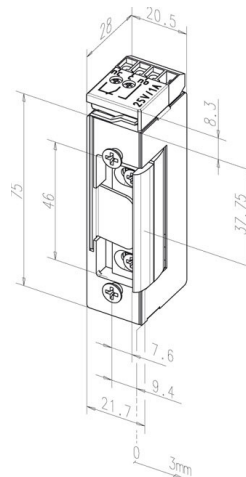

SPE71RR / SPE73RR