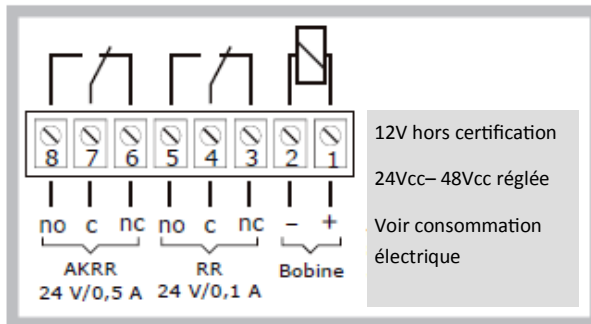

Raccordement

Connexion