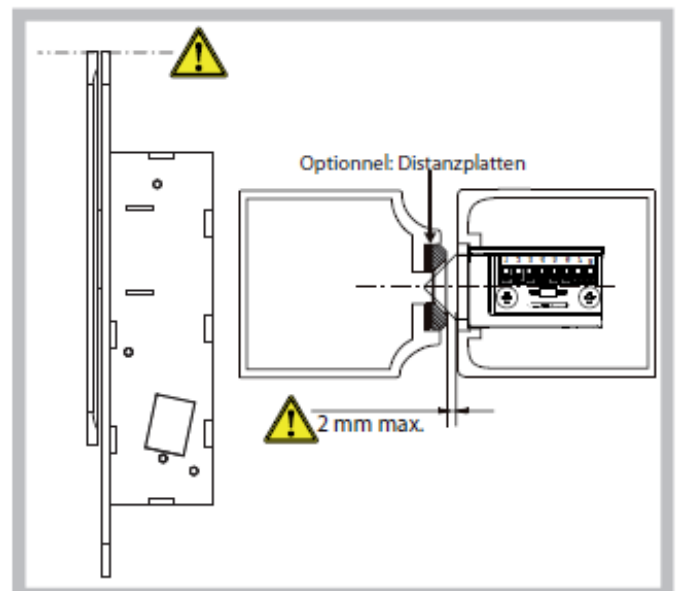

Orientation

Distance entre le vantail et l'hubrisserie