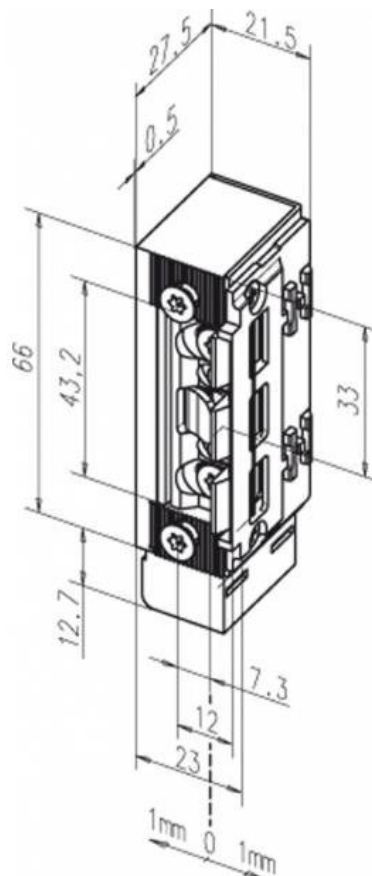

Différents modèles & références

Pour portes métallique /alu ou PVC/ bois

- 332.80—F91 (24Vcc) :
- 332.80—I91 (48Vcc):

Caractéristiques techniques

| | | | |
|---------------------------------|---------------------------------|----------------------------|--------------------------|
| Bornier prévu plug & play | Oui | Hauteur | 77.6mm |
| Réglage du demi tour type FaFix | Oui | Largeur | 20mm |
| Réglage FaFix | 4 mm | Profondeur | 28 mm |
| Profondeur prise demi tour | 6 mm | Plage de fonctionnement | -15° à + 40°C |
| Pré contrainte à l'ouverture | 3000 N | Position d'installation | Verticale et horizontale |
| Résistance à l'effraction | 3000 N | Matériau du corps de gâche | Acier |
| Adaptée pour porte coupe feu | Oui | Matériau du demi tour | Acier |
| Cycle de test interne | 500000 | Pouvoir de coupure | 24V / 1A |
| Consommation (mA) | 95mA en 24Vcc / 47.5mA en 48Vcc | | |

Visuels & dimensions

332.80—F91

332.238—F91

Gâches 332

En détail

Visuels & dimensions

-----12035-01

-----12135-01

-----68835-01 (profil2)

Accessoire (contact RRAKRR)

Le relais de couplage 7480 est une pièce permettant d'avoir un contact supplémentaire indiquant porte verrouillée ou déverrouillée.

Courant de coupure : 1A max. / 24V