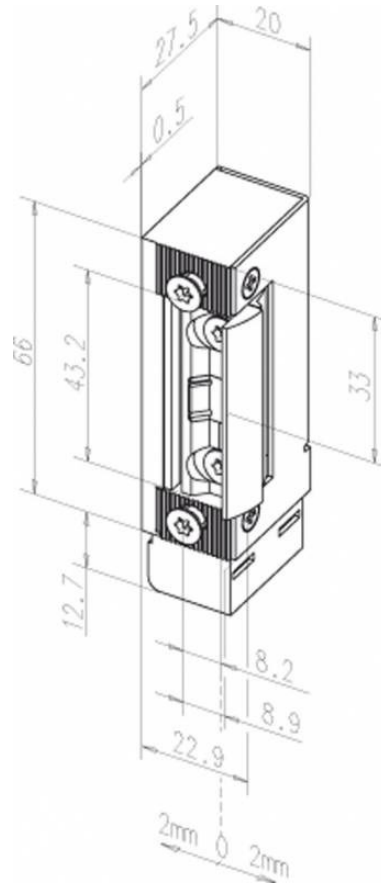

Différents modèles & références

Pour portes métallique /alu ou PVC/ bois

- 332.80—F91 (24Vcc) :
- 332.80—I91 (48Vcc):

Caractéristiques techniques

| | | | |
|---------------------------------|---------------------------------|----------------------------|--------------------------|
| Bornier prévu plug & play | Oui | Hauteur | 77.6mm |
| Réglage du demi tour type FaFix | Oui | Largeur | 20mm |
| Réglage FaFix | 4 mm | Profondeur | 28 mm |
| Profondeur prise demi tour | 6 mm | Plage de fonctionnement | -15° à + 40°C |
| Pré contrainte à l'ouverture | 3000 N | Position d'installation | Verticale et horizontale |
| Résistance à l'effraction | 3000 N | Matériau du corps de gâche | Acier |
| Adaptée pour porte coupe feu | Oui | Matériau du demi tour | Acier |
| Cycle de test interne | 500000 | Pouvoir de coupure | 24V / 1A |
| Consommation (mA) | 95mA en 24Vcc / 47.5mA en 48Vcc | | |

Visuels & dimensions

332.80—F91

332.238—F91

Gâches 332

En détail

Visuels & dimensions

-----12035-01

-----12135-01

-----68835-01 (profil2)

Accessoire (contact RRAKRR)

Le relais de couplage 7480 est une pièce permettant d'avoir un contact supplémentaire indiquant porte verrouillée ou déverrouillée.

Courant de coupure : 1A max. / 24V