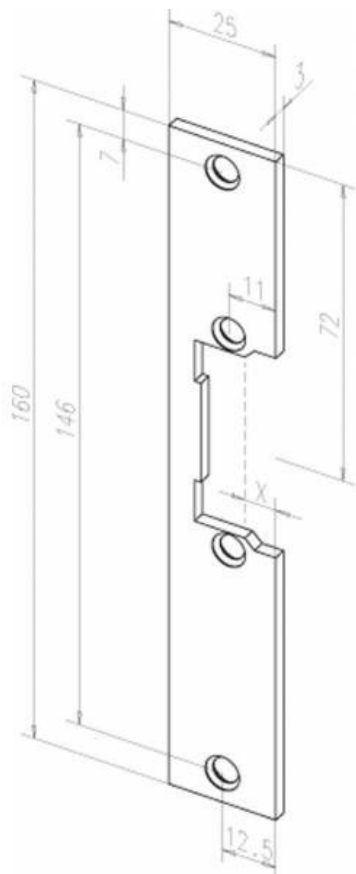

Différents modèles & références

Pour portes métallique /alu ou PVC/ bois

- 332.80—F91 (24Vcc) :
- 332.80—I91 (48Vcc):

Caractéristiques techniques

| | | | |
|---------------------------------|---------------------------------|----------------------------|--------------------------|
| Bornier prévu plug & play | Oui | Hauteur | 77.6mm |
| Réglage du demi tour type FaFix | Oui | Largeur | 20mm |
| Réglage FaFix | 4 mm | Profondeur | 28 mm |
| Profondeur prise demi tour | 6 mm | Plage de fonctionnement | -15° à + 40°C |
| Pré contrainte à l'ouverture | 3000 N | Position d'installation | Verticale et horizontale |
| Résistance à l'effraction | 3000 N | Matériau du corps de gâche | Acier |
| Adaptée pour porte coupe feu | Oui | Matériau du demi tour | Acier |
| Cycle de test interne | 500000 | Pouvoir de coupure | 24V / 1A |
| Consommation (mA) | 95mA en 24Vcc / 47.5mA en 48Vcc | | |

Visuels & dimensions

332.80—F91

332.238—F91

Gâches 332

En détail

Visuels & dimensions

-----12035-01

-----12135-01

-----68835-01 (profil2)

Accessoire (contact RRAKRR)

Le relais de couplage 7480 est une pièce permettant d'avoir un contact supplémentaire indiquant porte verrouillée ou déverrouillée.

Courant de coupure : 1A max. / 24V