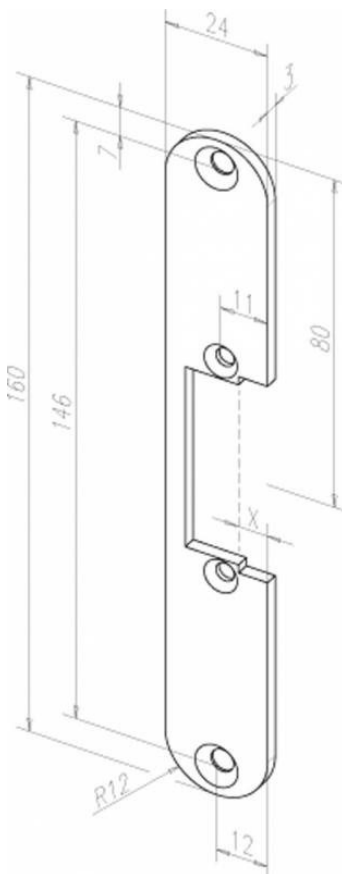

Différents modèles & références

Pour portes métallique /alu ou PVC/ bois

- 332.80—F91 (24Vcc) :
- 332.80—I91 (48Vcc):

Caractéristiques techniques

| | | | |
|---------------------------------|---------------------------------|----------------------------|--------------------------|
| Bornier prévu plug & play | Oui | Hauteur | 77.6mm |
| Réglage du demi tour type FaFix | Oui | Largeur | 20mm |
| Réglage FaFix | 4 mm | Profondeur | 28 mm |
| Profondeur prise demi tour | 6 mm | Plage de fonctionnement | -15° à + 40°C |
| Pré contrainte à l'ouverture | 3000 N | Position d'installation | Verticale et horizontale |
| Résistance à l'effraction | 3000 N | Matériau du corps de gâche | Acier |
| Adaptée pour porte coupe feu | Oui | Matériau du demi tour | Acier |
| Cycle de test interne | 500000 | Pouvoir de coupure | 24V / 1A |
| Consommation (mA) | 95mA en 24Vcc / 47.5mA en 48Vcc | | |

Visuels & dimensions

332.80—F91

332.238—F91

Gâches 332

En détail

Visuels & dimensions

-----12035-01

-----12135-01

-----68835-01 (profil2)

Accessoire (contact RRAKRR)

Le relais de couplage 7480 est une pièce permettant d'avoir un contact supplémentaire indiquant porte verrouillée ou déverrouillée.

Courant de coupure : 1A max. / 24V