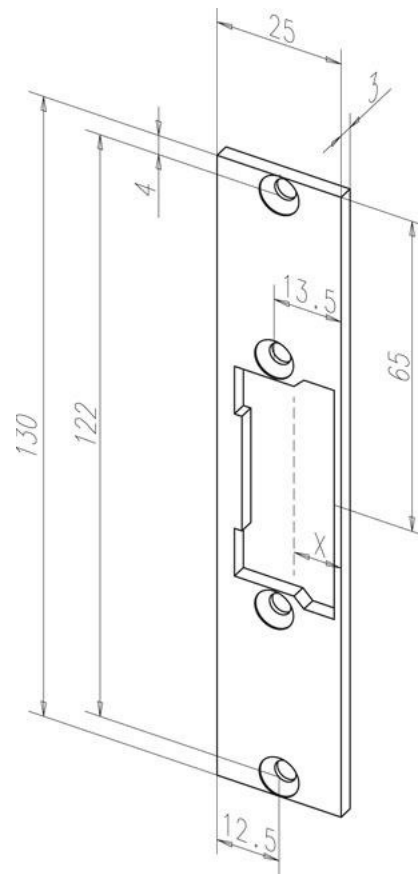

Différents modèles & références

Pour portes métallique /alu ou PVC/ bois

- 332.80—F91 (24Vcc) :
- 332.80—I91 (48Vcc):

Caractéristiques techniques

| | | | |
|---------------------------------|---------------------------------|----------------------------|--------------------------|
| Bornier prévu plug & play | Oui | Hauteur | 77.6mm |
| Réglage du demi tour type FaFix | Oui | Largeur | 20mm |
| Réglage FaFix | 4 mm | Profondeur | 28 mm |
| Profondeur prise demi tour | 6 mm | Plage de fonctionnement | -15° à + 40°C |
| Pré contrainte à l'ouverture | 3000 N | Position d'installation | Verticale et horizontale |
| Résistance à l'effraction | 3000 N | Matériau du corps de gâche | Acier |
| Adaptée pour porte coupe feu | Oui | Matériau du demi tour | Acier |
| Cycle de test interne | 500000 | Pouvoir de coupure | 24V / 1A |
| Consommation (mA) | 95mA en 24Vcc / 47.5mA en 48Vcc | | |

Visuels & dimensions

332.80—F91

332.238—F91

Gâches 332

En détail

Visuels & dimensions

-----12035-01

-----12135-01

-----68835-01 (profil2)

Accessoire (contact RRAKRR)

Le relais de couplage 7480 est une pièce permettant d'avoir un contact supplémentaire indiquant porte verrouillée ou déverrouillée.

Courant de coupure : 1A max. / 24V