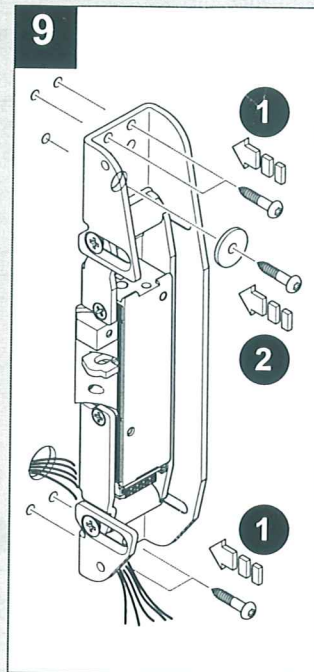

ATP AUFSCRAUBTÜRÖFFNER

ATP RIM-TYPE STRIKE

—APRIORTA ATP IN MONTAGGIO ESTERNO A VITE

CERRADERO ATORNILLABLE PARA PUERTAS

MULTIFIX A06

ASSA ABLOY Sicherheitstechnik GmbH

Werk Albstadt • Bildstockstraße 20 • 72458 Albstadt • DEUTSCHLAND

Tel. +49 74 31 123-0 • Fax +49 74 31 123-240 • albstadt@assaabloy.de • www.assaabloy.de

D0040800

An ASSAABLOY Group brand

ASSA ABLOY