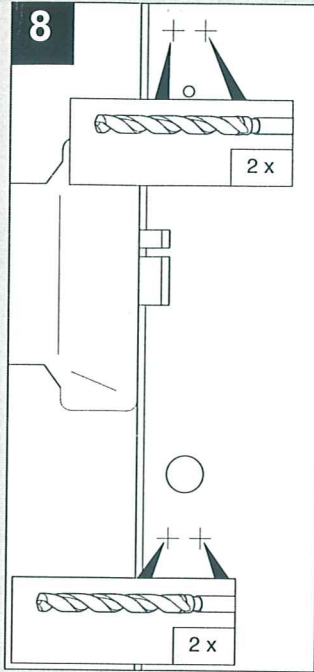

ATP AUFSCRAUBTÜRÖFFNER

ATP RIM-TYPE STRIKE

—APRIORTA ATP IN MONTAGGIO ESTERNO A VITE

CERRADERO ATORNILLABLE PARA PUERTAS

MULTIFIX A06

ASSA ABLOY Sicherheitstechnik GmbH

Werk Albstadt • Bildstockstraße 20 • 72458 Albstadt • DEUTSCHLAND

Tel. +49 74 31 123-0 • Fax +49 74 31 123-240 • albstadt@assaabloy.de • www.assaabloy.de

D0040800

An ASSAABLOY Group brand

ASSA ABLOY