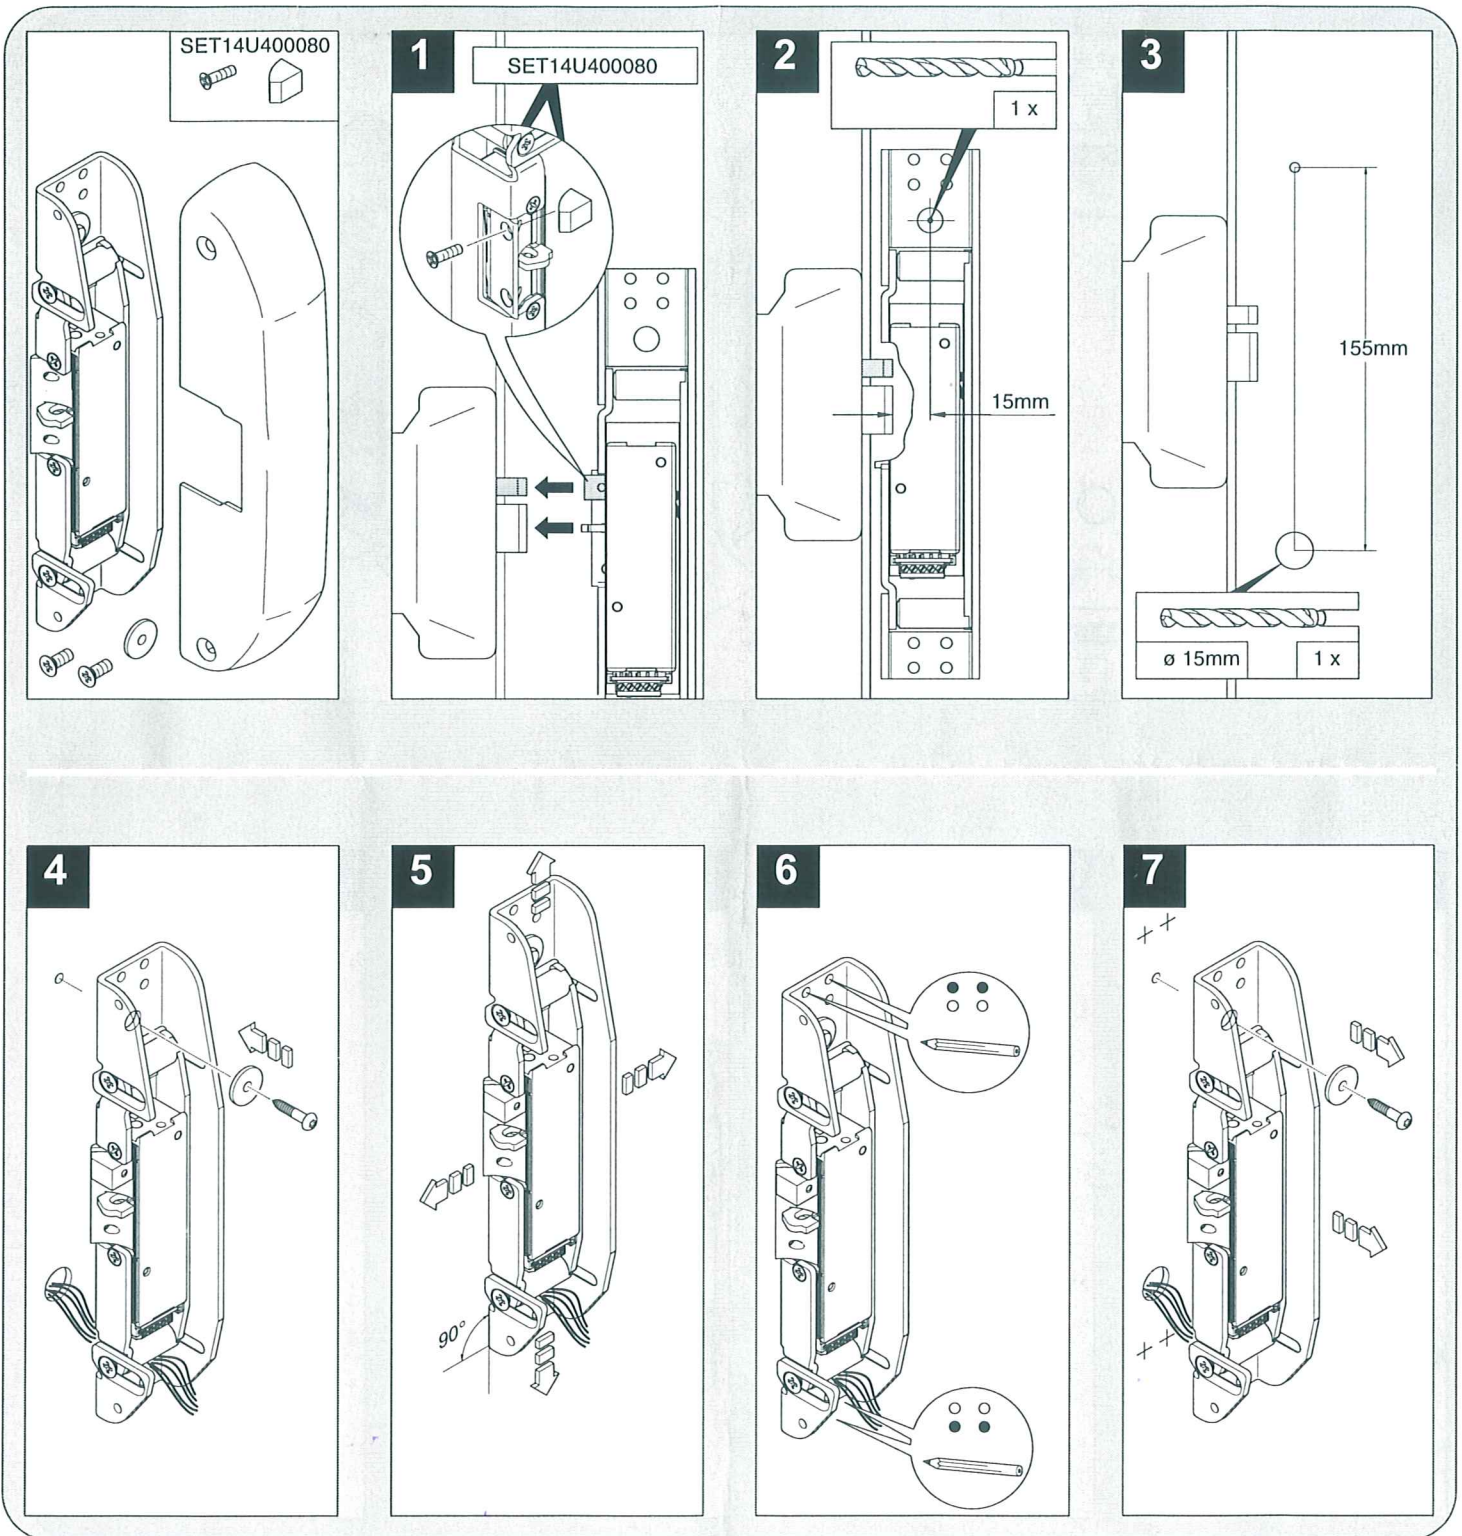

ATP AUFSCHRAUBTÜRÖFFNER

ATP RIM-TYPE STRIKE

—APRIORTA ATP IN MONTAGGIO ESTERNO A VITE

CERRADERO ATORNILLABLE PARA PUERTAS

MULTIFIX A06

**INSTALLATIONSANLEITUNG**

INSTALLATION INSTRUCTIONS

NOTICE D'INSTALLATION

ISTRUZIONI PER INSTALLAZIONE

INSTRUCCIONES PARA LA INSTALACIÓN

ATP AUFSCRAUBTÜRÖFFNER

ATP RIM-TYPE STRIKE

—APRIORTA ATP IN MONTAGGIO ESTERNO A VITE

CERRADERO ATORNILLABLE PARA PUERTAS