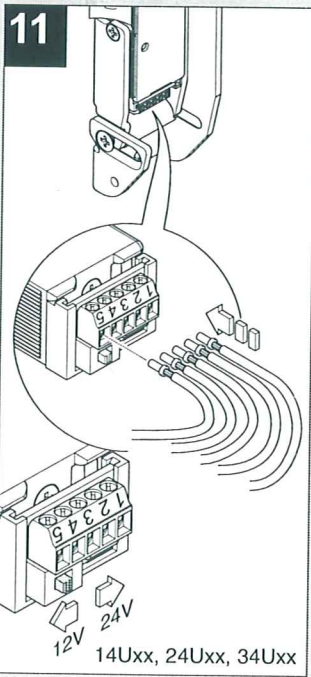

ATP AUFSCRAUBTÜRÖFFNER

ATP RIM-TYPE STRIKE

—APRIORTA ATP IN MONTAGGIO ESTERNO A VITE

CERRADERO ATORNILLABLE PARA PUERTAS

MULTIFIX A06

ASSA ABLOY Sicherheitstechnik GmbH

Werk Albstadt • Bildstockstraße 20 • 72458 Albstadt • DEUTSCHLAND

Tel. +49 74 31 123-0 • Fax +49 74 31 123-240 • albstadt@assaabloy.de • www.assaabloy.de

D0040800

An ASSAABLOY Group brand

ASSA ABLOY