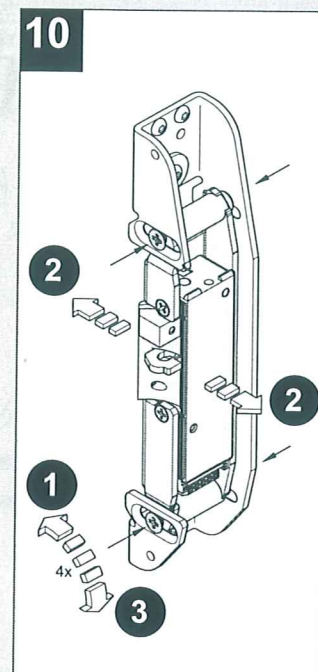

ATP AUFSCRAUBTÜRÖFFNER

ATP RIM-TYPE STRIKE

—APRIORTA ATP IN MONTAGGIO ESTERNO A VITE

CERRADERO ATORNILLABLE PARA PUERTAS

MULTIFIX A06

ASSA ABLOY Sicherheitstechnik GmbH

Werk Albstadt • Bildstockstraße 20 • 72458 Albstadt • DEUTSCHLAND

Tel. +49 74 31 123-0 • Fax +49 74 31 123-240 • albstadt@assaabloy.de • www.assaabloy.de

D0040800

An ASSAABLOY Group brand

ASSA ABLOY