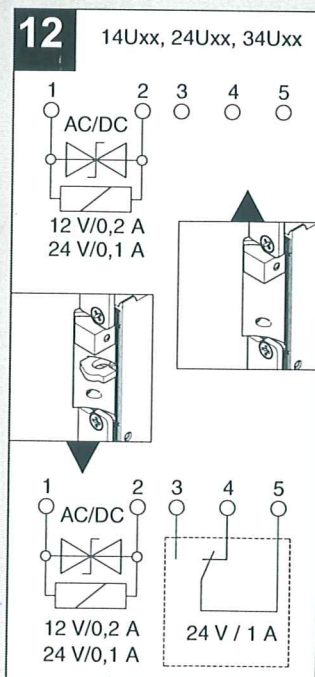

ATP AUFSCRAUBTÜRÖFFNER

ATP RIM-TYPE STRIKE

—APRIORTA ATP IN MONTAGGIO ESTERNO A VITE

CERRADERO ATORNILLABLE PARA PUERTAS

MULTIFIX A06

ASSA ABLOY Sicherheitstechnik GmbH

Werk Albstadt • Bildstockstraße 20 • 72458 Albstadt • DEUTSCHLAND

Tel. +49 74 31 123-0 • Fax +49 74 31 123-240 • albstadt@assaabloy.de • www.assaabloy.de

D0040800

An ASSAABLOY Group brand

ASSA ABLOY