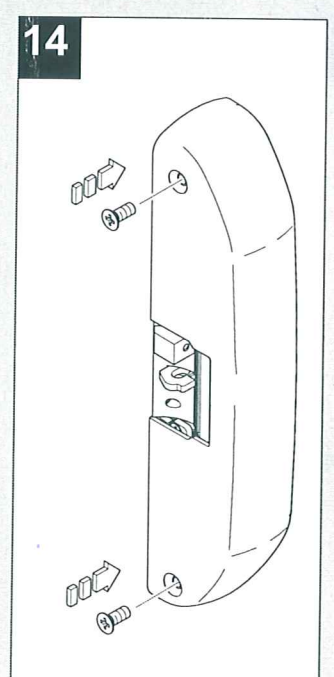

ATP AUFSCRAUBTÜRÖFFNER

ATP RIM-TYPE STRIKE

—APRIORTA ATP IN MONTAGGIO ESTERNO A VITE

CERRADERO ATORNILLABLE PARA PUERTAS

MULTIFIX A06

ASSA ABLOY Sicherheitstechnik GmbH

Werk Albstadt • Bildstockstraße 20 • 72458 Albstadt • DEUTSCHLAND

Tel. +49 74 31 123-0 • Fax +49 74 31 123-240 • albstadt@assaabloy.de • www.assaabloy.de

D0040800

An ASSAABLOY Group brand

ASSA ABLOY