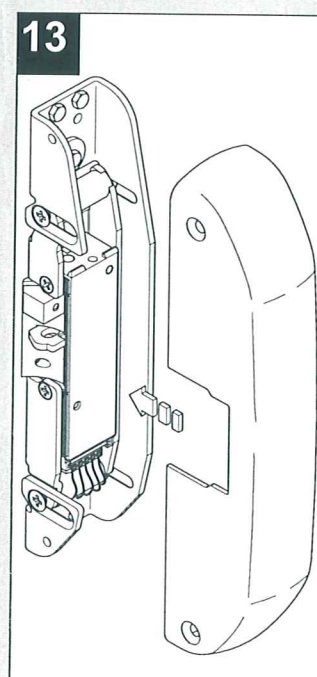

ATP AUFSCRAUBTÜRÖFFNER

ATP RIM-TYPE STRIKE

—APRIORTA ATP IN MONTAGGIO ESTERNO A VITE

CERRADERO ATORNILLABLE PARA PUERTAS

MULTIFIX A06

ASSA ABLOY Sicherheitstechnik GmbH

Werk Albstadt • Bildstockstraße 20 • 72458 Albstadt • DEUTSCHLAND

Tel. +49 74 31 123-0 • Fax +49 74 31 123-240 • albstadt@assaabloy.de • www.assaabloy.de

D0040800

An ASSAABLOY Group brand

ASSA ABLOY