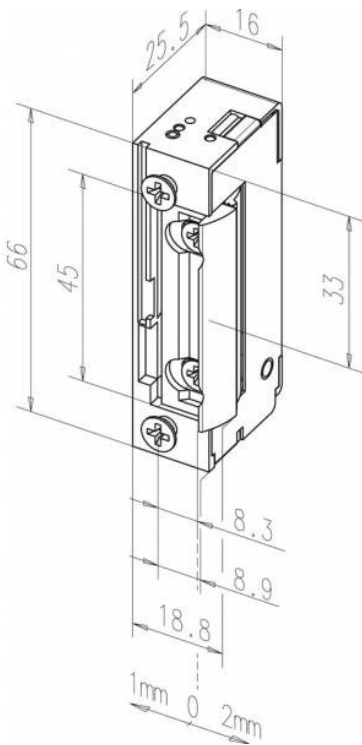

Modèle 118F13