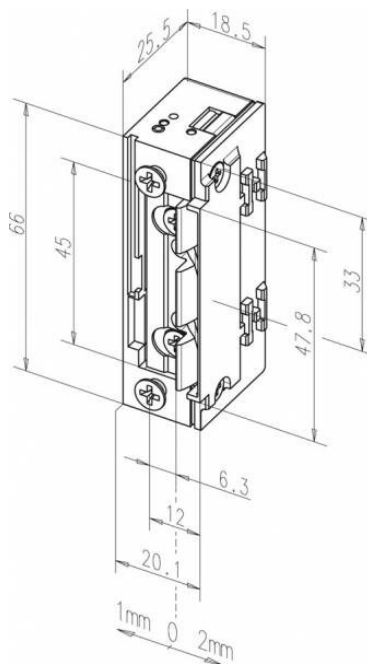

Modèle 118F13