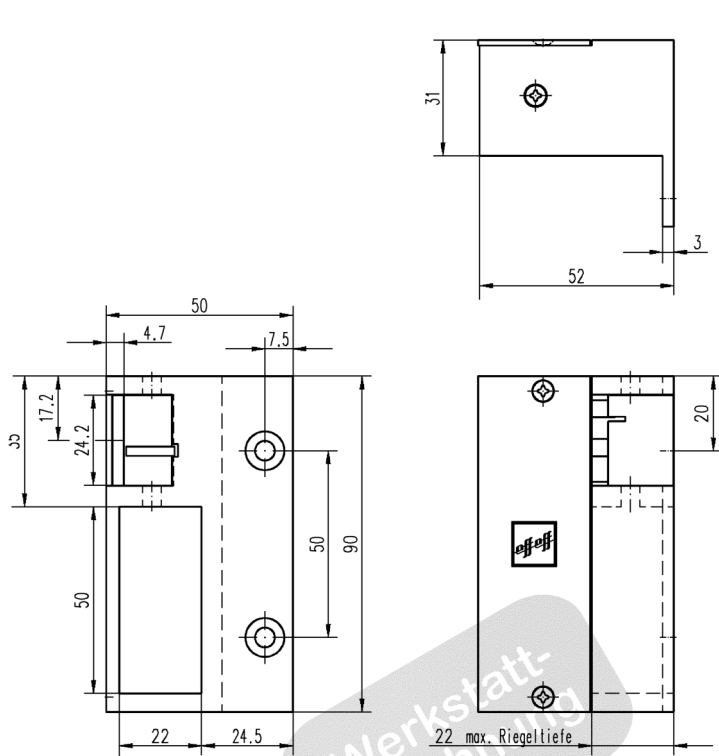

Information produit

Gâche modèle

-90 et -120

Information produit gâche

DC9-00000X431005-01

ASSA ABLOY, the global leader
In door opening solution

Gâche Modèle 90 et 120

Gâche modèle -90

Gâche modèle -120

Gâche

Modèle 90 et 120

Applications

Gâche pour serrure en applique pour serrure verticale ou horizontale à double empênage

Avantages

Alimentation permanente avec l'option eE
 Protection contre les retours de courant (en option)
 Résistance à l'effraction 4000 N
 Montage vertical ou horizontal