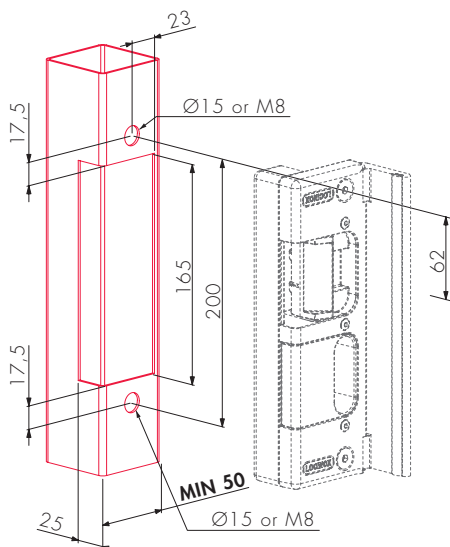

LOCINOX

NOUVELLE GÂCHE ÉLECTRIQUE !

TYPE SE.E / SE.R GÂCHE ÉLECTRIQUE

- Très robuste et facile d'emploi
- Un set pour montage sur des profils de 50 mm et plus.
- Réversible (gauche / droite).
- Montage facile et rapide avec QUICK-FIX
- Alimentation 12 V AC/DC
- Deux versions disponibles:
SE.E - EMISSA: émission
SE.R - RUPTURA: rupture

SE60

GÂCHE ANCIENNES PLUS
DISPONIBLE À PARTIR DU
1 DECEMBRE 2007 !

SE100

NEW

PREPARATION DES PROFILS: 50-60-80 mm

PREPARATION DES PROFILS: 100 mm et plus

Si vous ne voulez plus recevoir cette lettre veuillez nous prévenir, nous vous rayons de notre liste.