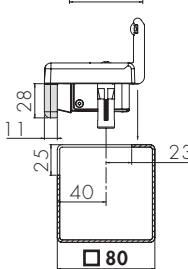

LOCINOX

NOUVELLE GÂCHE ÉLECTRIQUE !

TYPE SE.E / SE.R GÂCHE ÉLECTRIQUE

- Très robuste et facile d'emploi
- Un set pour montage sur des profils de 50 mm et plus.
- Réversible (gauche / droite).
- Montage facile et rapide avec QUICK-FIX
- Alimentation 12 V AC/DC
- Deux versions disponibles:
SE.E - EMISSA: émission
SE.R - RUPTURA: rupture

SE60

GÂCHE ANCIENNES PLUS
DISPONIBLE À PARTIR DU
1 DECEMBRE 2007 !

SE100

NEW

PREPARATION DES PROFILS: 50-60-80 mm

PREPARATION DES PROFILS: 100 mm et plus

Si vous ne voulez plus recevoir cette lettre veuillez nous prévenir, nous vous rayons de notre liste.