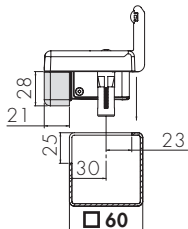

SE60

GÂCHE ANCIENNES PLUS
DISPONIBLE À PARTIR DU
1 DECEMBRE 2007 !

SE100

NEW

PREPARATION DES PROFILS: 50-60-80 mm

PREPARATION DES PROFILS: 100 mm et plus

Si vous ne voulez plus recevoir cette lettre veuillez nous prévenir, nous vous rayons de notre liste.