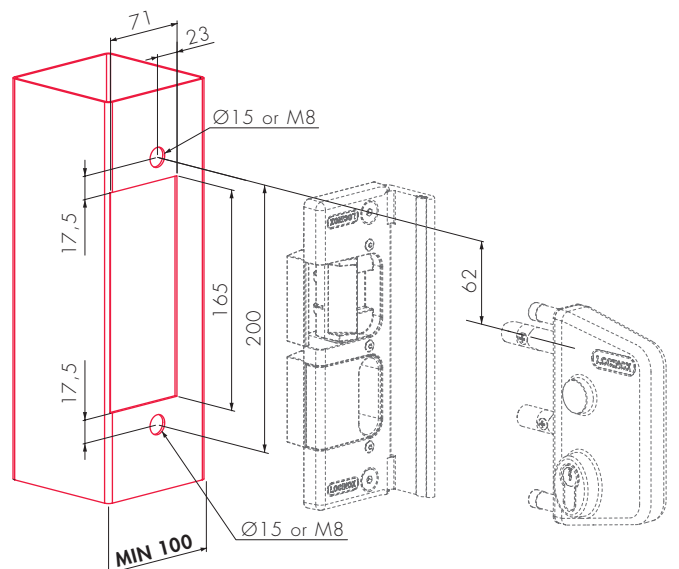

LOCINOX

NOUVELLE GÂCHE ÉLECTRIQUE !

TYPE SE.E / SE.R GÂCHE ÉLECTRIQUE

- Très robuste et facile d'emploi
- Un set pour montage sur des profils de 50 mm et plus.
- Réversible (gauche / droite).
- Montage facile et rapide avec QUICK-FIX
- Alimentation 12 V AC/DC
- Deux versions disponibles:
SE.E - EMISSA: émission
SE.R - RUPTURA: rupture

SE60

GÂCHE ANCIENNES PLUS
DISPONIBLE À PARTIR DU
1 DECEMBRE 2007 !

SE100

NEW

PREPARATION DES PROFILS: 50-60-80 mm

PREPARATION DES PROFILS: 100 mm et plus

Si vous ne voulez plus recevoir cette lettre veuillez nous prévenir, nous vous rayons de notre liste.