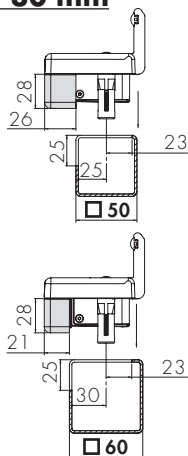

LOCINOX

NOUVELLE GÂCHE ÉLECTRIQUE !

TYPE SE.E / SE.R GÂCHE ÉLECTRIQUE

- Très robuste et facile d'emploi
- Un set pour montage sur des profils de 50 mm et plus.
- Réversible (gauche / droite).
- Montage facile et rapide avec QUICK-FIX
- Alimentation 12 V AC/DC
- Deux versions disponibles:
SE.E - EMISSA: émission
SE.R - RUPTURA: rupture

SE60

GÂCHE ANCIENNES PLUS
DISPONIBLE À PARTIR DU
1 DECEMBRE 2007 !

SE100

NEW

PREPARATION DES PROFILS: 50-60-80 mm

PREPARATION DES PROFILS: 100 mm et plus

Si vous ne voulez plus recevoir cette lettre veuillez nous prévenir, nous vous rayons de notre liste.