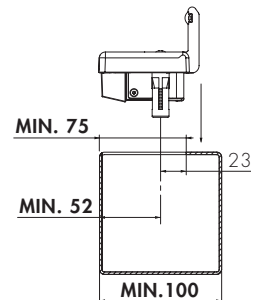

LOCINOX

NOUVELLE GÂCHE ÉLECTRIQUE !

TYPE SE.E / SE.R GÂCHE ÉLECTRIQUE

- Très robuste et facile d'emploi
- Un set pour montage sur des profils de 50 mm et plus.
- Réversible (gauche / droite).
- Montage facile et rapide avec QUICK-FIX
- Alimentation 12 V AC/DC
- Deux versions disponibles:
SE.E - EMISSA: émission
SE.R - RUPTURA: rupture

SE60

GÂCHE ANCIENNES PLUS
DISPONIBLE À PARTIR DU
1 DECEMBRE 2007 !

SE100

NEW

PREPARATION DES PROFILS: 50-60-80 mm

PREPARATION DES PROFILS: 100 mm et plus

Si vous ne voulez plus recevoir cette lettre veuillez nous prévenir, nous vous rayons de notre liste.