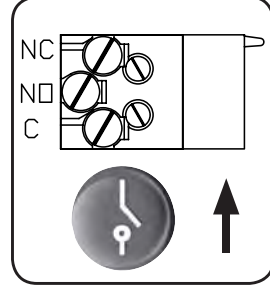

GACHE ELECTRIQUE ROUREG™ MINI CF
 ELECTRIC STRIKE ROUREG™ MINI CF
 ROUREG™ ELEKTRO-TÜRÖFFNER MINI CF
 ROUREG™ DEUROPENER MINI CF

SEM1CRCF

ST_SEM1CRCF_A_091201

● de série / standard execution / Standardausführung / standard uitvoering
 — non disponible / not available / nicht verfügbar / niet beschikbaar

RACCORDEMENT
 CONNECTING
 ANSCHLUßPLAN
 AANSLUITING

mm	kg	°C	DaN	CE	mm
h x l x p H x L x D H x B x T H x B x D	0,1 kg	1000° C	800 DaN		
1 ROUREG MINI ROUGE RED ROT ROOD	A EMISSION - FAIL SECURE - ARBEITSSTROM - ARBEIDSSSTROOM adapté aux portes coupe-feu / adapted for fire-doors Feuerschutztüröffner / geschikt voor branddeuren				
MODELE MODEL MODELL					
SEM1CRCF	—	1	10,2 - 13,8 V DC	200 mA	1
		1	12 - 24 V AC	200 - 400 mA	1
		2	20,4 - 27,6 V DC	100 mA	2
		2	24 - 48 V AC	100 - 200 mA	2
DEVERROILLAGE IMMEDIATE SOUS PRESSION JUSQU'A : IMMEDIATE UNLOCKING UNDER LOAD UP TO : TÜRÖFFNUNG BEI EINER LAST VON BIS ZU: ONTGREDELING ONDER DRUK VAN :					
			DC = 6 DaN	AC = 16 DaN	