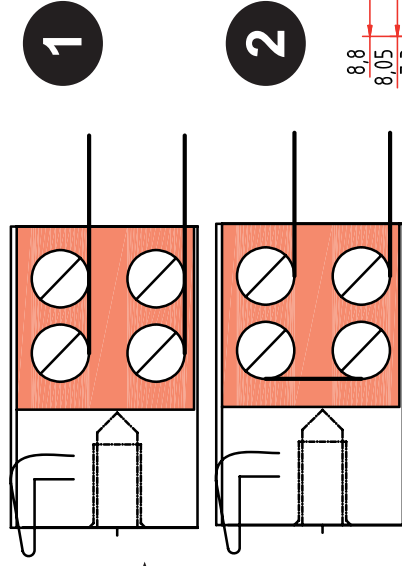

GACHE ELECTRIQUE ROUREG™ MINI CF
 ELECTRIC STRIKE ROUREG™ MINI CF
 ROUREG™ ELEKTRO-TÜRÖFFNER MINI CF
 ROUREG™ DEUROPENER MINI CF

SEM1CRCF

ST_SEM1CRCF_A_091201

● de série / standard execution / Standardausführung / standard uitvoering
 — non disponible / not available / nicht verfügbar / niet beschikbaar

RACCORDEMENT
 CONNECTING
 ANSCHLUßPLAN
 AANSLUITING

mm	kg	°C	DaN	CE	mm
h x l x p H x L x D H x B x T H x B x D	0,1 kg	1000° C	800 DaN		
1 ROUREG MINI ROUGE RED ROT ROOD	A EMISSION - FAIL SECURE - ARBEITSSTROM - ARBEIDSSSTROOM adapté aux portes coupe-feu / adapted for fire-doors Feuerschutztüröffner / geschikt voor branddeuren				
MODELE MODEL MODELL					
SEM1CRCF	—	1	10,2 - 13,8 V DC	200 mA	1
		1	12 - 24 V AC	200 - 400 mA	1
		2	20,4 - 27,6 V DC	100 mA	2
		2	24 - 48 V AC	100 - 200 mA	2
DEVERROILLAGE IMMEDIATE SOUS PRESSION JUSQU'A : IMMEDIATE UNLOCKING UNDER LOAD UP TO : TÜRÖFFNUNG BEI EINER LAST VON BIS ZU: ONTGREDELING ONDER DRUK VAN :					
			DC = 6 DaN	AC = 16 DaN	