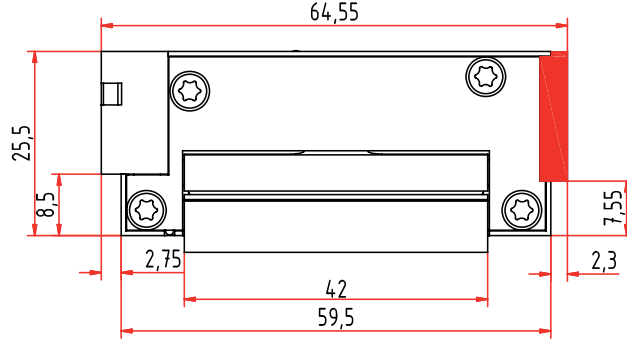

GACHE ELECTRIQUE ROUREG™ MINI CF
 ELECTRIC STRIKE ROUREG™ MINI CF
 ROUREG™ ELEKTRO-TÜRÖFFNER MINI CF
 ROUREG™ DEUROPENER MINI CF

SEM1CRCF

ST_SEM1CRCF_A_091201

● de série / standard execution / Standardausführung / standard uitvoering
 — non disponible / not available / nicht verfügbar / niet beschikbaar

RACCORDEMENT
 CONNECTING
 ANSCHLUßPLAN
 AANSLUITING

mm	kg	°C	DaN	CE	mm
h x l x p H x L x D H x B x T H x B x D	0,1 kg	1000° C	800 DaN		
1 ROUREG MINI ROUGE RED ROT ROOD	A EMISSION - FAIL SECURE - ARBEITSSTROM - ARBEIDSSSTROOM adapté aux portes coupe-feu / adapted for fire-doors Feuerschutztüröffner / geschikt voor branddeuren				
MODELE MODEL MODELL					
SEM1CRCF	—	1	10,2 - 13,8 V DC	200 mA	1
		1	12 - 24 V AC	200 - 400 mA	1
		2	20,4 - 27,6 V DC	100 mA	2
		2	24 - 48 V AC	100 - 200 mA	2
DEVERROILLAGE IMMEDIATE SOUS PRESSION JUSQU'A : IMMEDIATE UNLOCKING UNDER LOAD UP TO : TÜRÖFFNUNG BEI EINER LAST VON BIS ZU: ONTGREDELING ONDER DRUK VAN :					
			DC = 6 DaN	AC = 16 DaN	