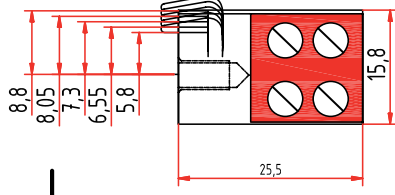

GACHE ELECTRIQUE ROUREG™ MINI CF
 ELECTRIC STRIKE ROUREG™ MINI CF
 ROUREG™ ELEKTRO-TÜRÖFFNER MINI CF
 ROUREG™ DEUROPENER MINI CF

SEM1CRCF

ST_SEM1CRCF_A_091201

● de série / standard execution / Standardausführung / standard uitvoering
 — non disponible / not available / nicht verfügbar / niet beschikbaar

RACCORDEMENT
 CONNECTING
 ANSCHLUßPLAN
 AANSLUITING

mm	kg	°C	DaN	CE	mm
h x l x p H x L x D H x B x T H x B x D	0,1 kg	1000° C	800 DaN		
1 ROUREG MINI ROUGE RED ROT ROOD	A EMISSION - FAIL SECURE - ARBEITSSTROM - ARBEIDSSSTROOM adapté aux portes coupe-feu / adapted for fire-doors Feuerschutztüröffner / geschikt voor branddeuren				
MODELE MODEL MODELL					
SEM1CRCF	—	1	10,2 - 13,8 V DC	200 mA	1
		1	12 - 24 V AC	200 - 400 mA	1
		2	20,4 - 27,6 V DC	100 mA	2
		2	24 - 48 V AC	100 - 200 mA	2
DEVERROILLAGE IMMEDIATE SOUS PRESSION JUSQU'A : IMMEDIATE UNLOCKING UNDER LOAD UP TO : TÜRÖFFNUNG BEI EINER LAST VON BIS ZU: ONTGREDELING ONDER DRUK VAN :					
			DC = 6 DaN	AC = 16 DaN	