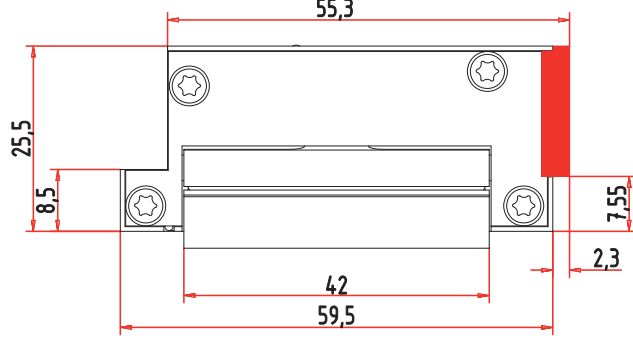

GACHE ELECTRIQUE ROUREG™ MINI
 ELECTRIC STRIKE ROUREG™ MINI
 ROUREG™ ELEKTRO-TÜRÖFFNER MINI
 ROUREG™ DEUROPENER MINI

SEM3R

ST_SEM3R_A_091201

RACCORDEMENT
 CONNECTING
 ANSCHLUBPLAN
 AANSLUITING

● de série / standard execution / Standardausführung / standard uitvoering
 — non disponible / not available / nicht verfügbar / niet beschikbaar

61,8 x 15,8 x 25,5 mm	0,1 kg	300° C	350 DaN		
3 ROUREG MINI					
ROUGE RED ROT ROOD					
A RUPTURE - FAIL SAFE - RUHESTROM - RUSTSTROOM					
MODELE MODEL MODELL					
SEM3R	—	1	10,2 - 13,8 V DC	200 mA	
		2	20,4 - 27,6 V DC	100 mA	
DEVERROUILLAGE IMMEDIATE SOUS PRESSION JUSQU'A : IMMEDIATE UNLOCKING UNDER LOAD UP TO : TÜRÖFFNUNG BEI EINER LAST VON BIS ZU: ONTGRENDELING ONDER DRUK VAN :					
			DC = 3 DaN	AC = 12 DaN	