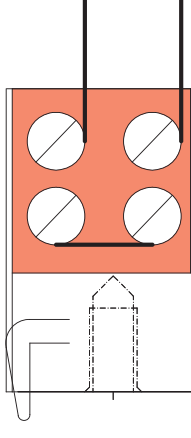

GACHE ELECTRIQUE ROUREG™ MINI
 ELECTRIC STRIKE ROUREG™ MINI
 ROUREG™ ELEKTRO-TÜRÖFFNER MINI
 ROUREG™ DEUROPENER MINI

SEM3R

ST_SEM3R_A_091201

RACCORDEMENT
 CONNECTING
 ANSCHLUBPLAN
 AANSLUITING

● de série / standard execution / Standardausführung / standard uitvoering
 — non disponible / not available / nicht verfügbar / niet beschikbaar

61,8 x 15,8 x 25,5 mm	0,1 kg	300° C	350 DaN		
3 ROUREG MINI					
ROUGE RED ROT ROOD					
A RUPTURE - FAIL SAFE - RUHESTROM - RUSTSTROOM					
MODELE MODEL MODELL					
SEM3R	—	1	10,2 - 13,8 V DC	200 mA	
		2	20,4 - 27,6 V DC	100 mA	
DEVERROUILLAGE IMMEDIATE SOUS PRESSION JUSQU'A : IMMEDIATE UNLOCKING UNDER LOAD UP TO : TÜRÖFFNUNG BEI EINER LAST VON BIS ZU: ONTGRENDELING ONDER DRUK VAN :					
			DC = 3 DaN	AC = 12 DaN	