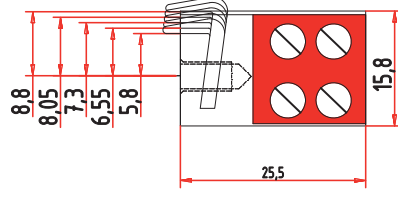

GACHE ELECTRIQUE ROUREG™ MINI
 ELECTRIC STRIKE ROUREG™ MINI
 ROUREG™ ELEKTRO-TÜRÖFFNER MINI
 ROUREG™ DEUROPENER MINI

SEM3R

ST_SEM3R_A_091201

RACCORDEMENT
 CONNECTING
 ANSCHLUBPLAN
 AANSLUITING

● de série / standard execution / Standardausführung / standard uitvoering
 — non disponible / not available / nicht verfügbar / niet beschikbaar

61,8 x 15,8 x 25,5 mm	0,1 kg	300° C	350 DaN		
3 ROUREG MINI					
ROUGE RED ROT ROOD					
A RUPTURE - FAIL SAFE - RUHESTROM - RUSTSTROOM					
MODELE MODEL MODELL					
SEM3R	—	1	10,2 - 13,8 V DC	200 mA	
		2	20,4 - 27,6 V DC	100 mA	
DEVERROUILLAGE IMMEDIATE SOUS PRESSION JUSQU'A : IMMEDIATE UNLOCKING UNDER LOAD UP TO : TÜRÖFFNUNG BEI EINER LAST VON BIS ZU: ONTGRENDELING ONDER DRUK VAN :					
			DC = 3 DaN	AC = 12 DaN	