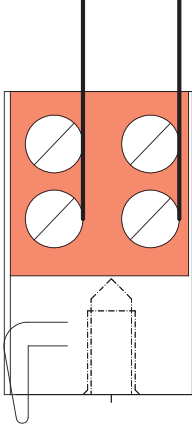

GACHE ELECTRIQUE ROUREG™ MINI
 ELECTRIC STRIKE ROUREG™ MINI
 ROUREG™ ELEKTRO-TÜRÖFFNER MINI
 ROUREG™ DEUROPENER MINI

SEM3R

ST_SEM3R_A_091201

RACCORDEMENT
 CONNECTING
 ANSCHLUBPLAN
 AANSLUITING

● de série / standard execution / Standardausführung / standard uitvoering
 — non disponible / not available / nicht verfügbar / niet beschikbaar

61,8 x 15,8 x 25,5 mm	0,1 kg	300° C	350 DaN		
3 ROUREG MINI					
ROUGE RED ROT ROOD					
A RUPTURE - FAIL SAFE - RUHESTROM - RUSTSTROOM					
MODELE MODEL MODELL					
SEM3R	—	1	10,2 - 13,8 V DC	200 mA	
		2	20,4 - 27,6 V DC	100 mA	
DEVERROUILLAGE IMMEDIATE SOUS PRESSION JUSQU'A : IMMEDIATE UNLOCKING UNDER LOAD UP TO : TÜRÖFFNUNG BEI EINER LAST VON BIS ZU: ONTGRENDELING ONDER DRUK VAN :					
			DC = 3 DaN	AC = 12 DaN	