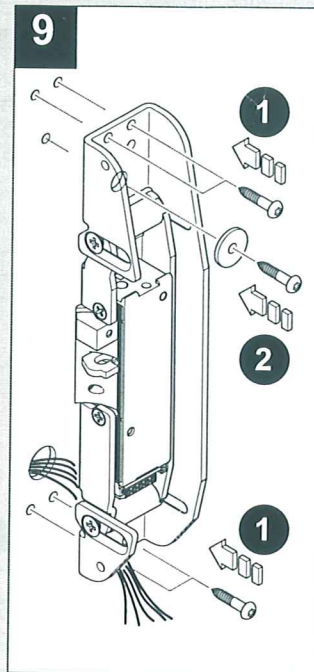

ISTRUZIONI PER INSTALLAZIONE

INSTRUCCIONES PARA LA INSTALACIÓN

ATP AUFSCRAUBTÜRÖFFNER

ATP RIM-TYPE STRIKE

—APRIORTA ATP IN MONTAGGIO ESTERNO A VITE

CERRADERO ATORNILLABLE PARA PUERTAS

MULTIFIX A06

ASSA ABLOY Sicherheitstechnik GmbH