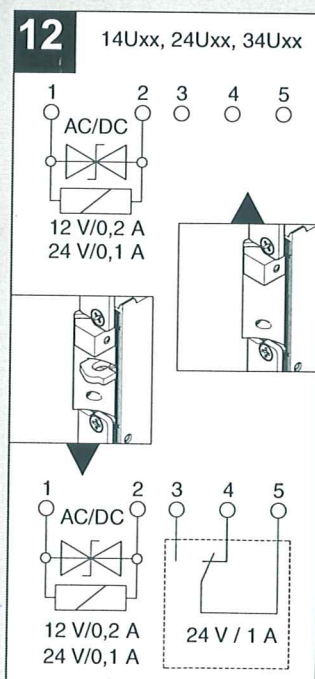

ATP AUFSCHRAUBTÜRÖFFNER

ATP RIM-TYPE STRIKE

—APRIORTA ATP IN MONTAGGIO ESTERNO A VITE

CERRADERO ATORNILLABLE PARA PUERTAS

MULTIFIX A06

INSTALLATIONSANLEITUNG

INSTALLATION INSTRUCTIONS

NOTICE D'INSTALLATION

ISTRUZIONI PER INSTALLAZIONE

INSTRUCCIONES PARA LA INSTALACIÓN

ATP AUFSCRAUBTÜRÖFFNER

ATP RIM-TYPE STRIKE

—APRIORTA ATP IN MONTAGGIO ESTERNO A VITE

CERRADERO ATORNILLABLE PARA PUERTAS

MULTIFIX A06

ASSA ABLOY Sicherheitstechnik GmbH