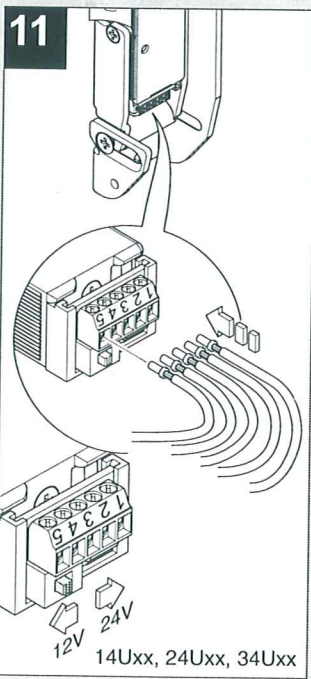

ATP AUFSCHRAUBTÜRÖFFNER

ATP RIM-TYPE STRIKE

—APRIORTA ATP IN MONTAGGIO ESTERNO A VITE

CERRADERO ATORNILLABLE PARA PUERTAS

MULTIFIX A06

INSTALLATIONSANLEITUNG

INSTALLATION INSTRUCTIONS

NOTICE D'INSTALLATION

ISTRUZIONI PER INSTALLAZIONE

INSTRUCCIONES PARA LA INSTALACIÓN

ATP AUFSCRAUBTÜRÖFFNER

ATP RIM-TYPE STRIKE

—APRIORTA ATP IN MONTAGGIO ESTERNO A VITE

CERRADERO ATORNILLABLE PARA PUERTAS

MULTIFIX A06

ASSA ABLOY Sicherheitstechnik GmbH