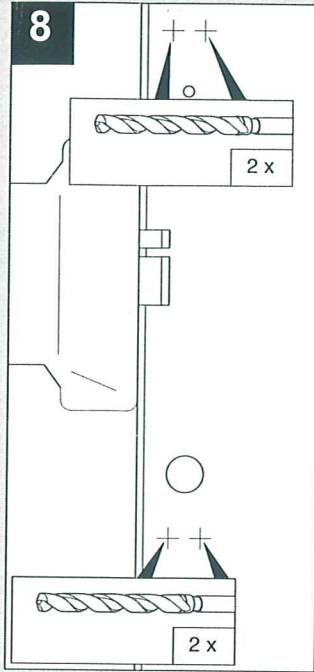

ISTRUZIONI PER INSTALLAZIONE

INSTRUCCIONES PARA LA INSTALACIÓN

ATP AUFSCRAUBTÜRÖFFNER

ATP RIM-TYPE STRIKE

—APRIORTA ATP IN MONTAGGIO ESTERNO A VITE

CERRADERO ATORNILLABLE PARA PUERTAS

MULTIFIX A06

ASSA ABLOY Sicherheitstechnik GmbH