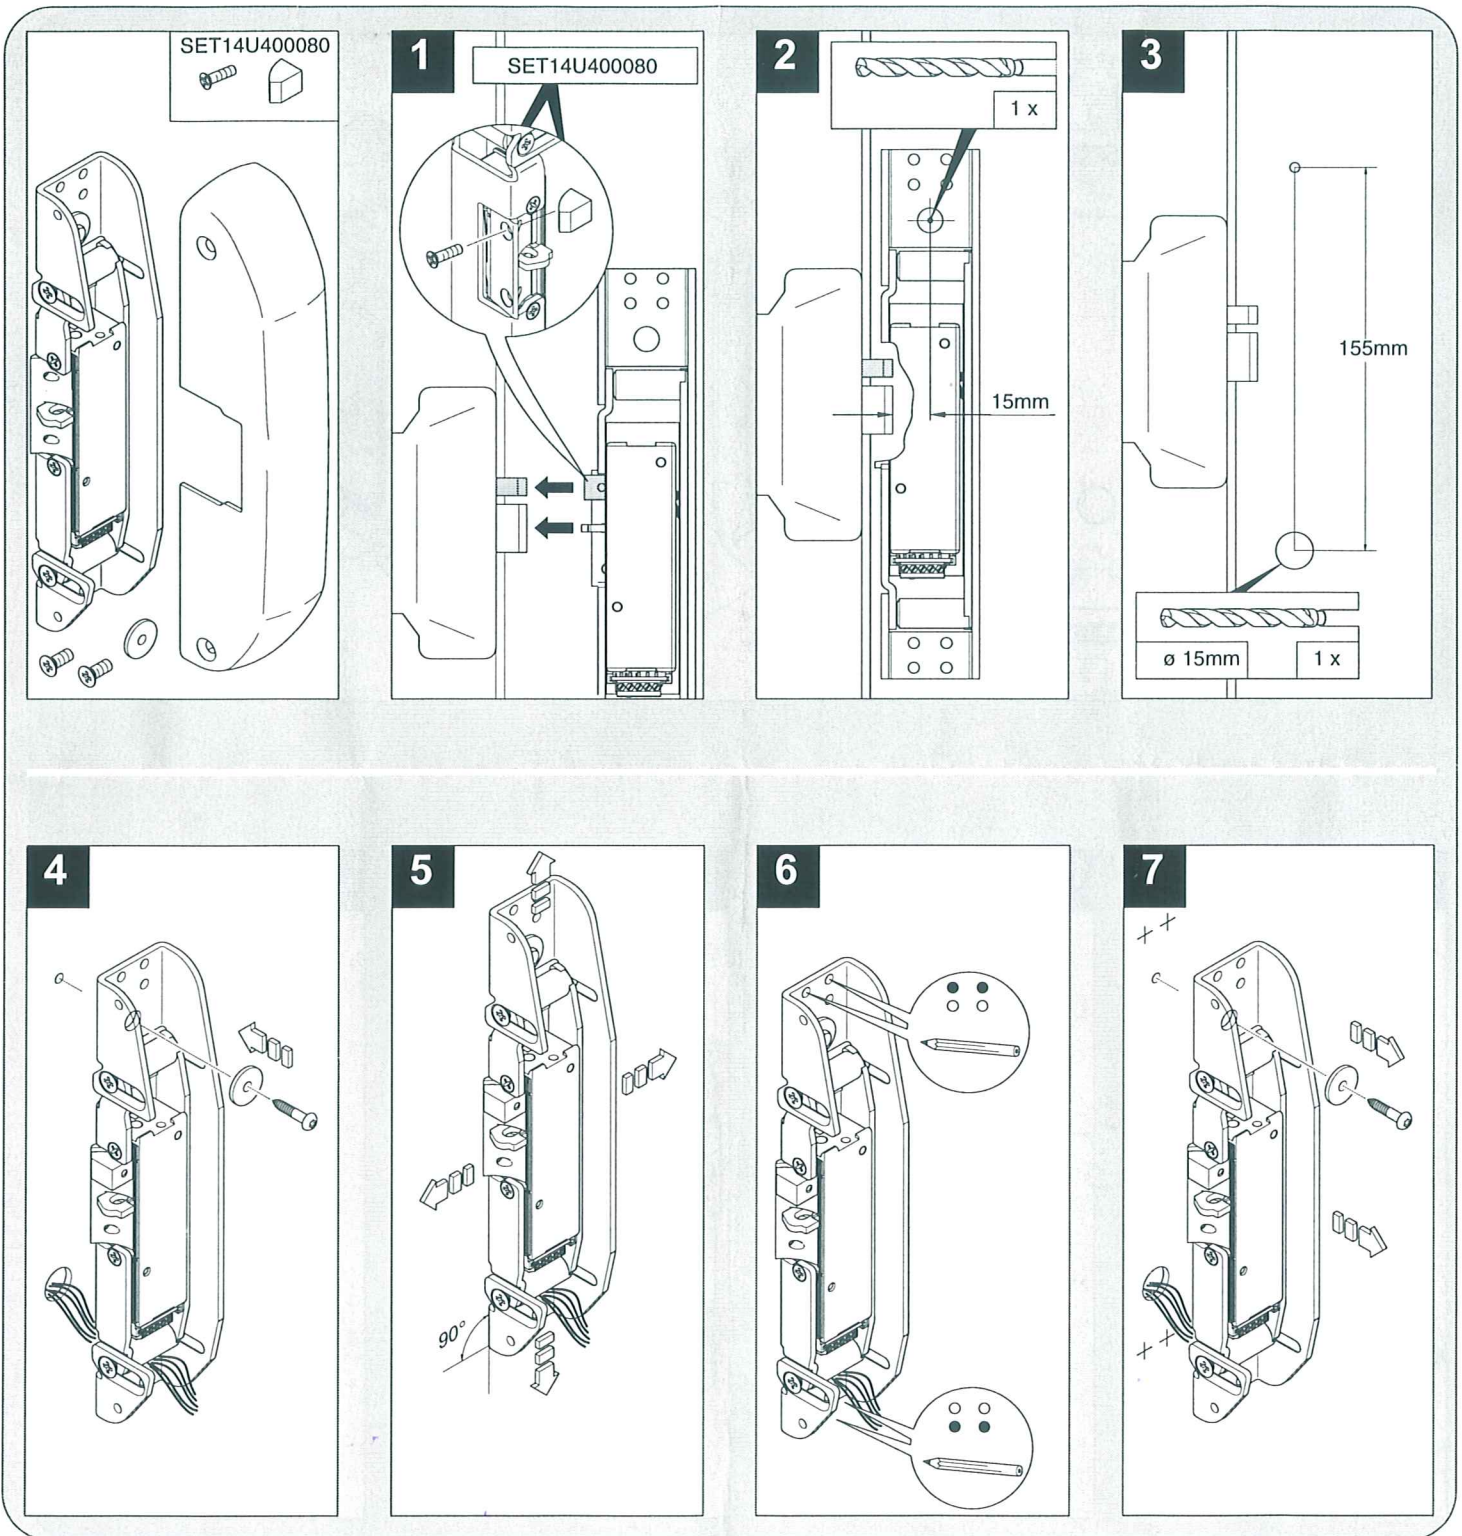

ATP AUFSCHRAUBTÜRÖFFNER

ATP RIM-TYPE STRIKE

—APRIORTA ATP IN MONTAGGIO ESTERNO A VITE

CERRADERO ATORNILLABLE PARA PUERTAS

MULTIFIX A06

INSTALLATIONSANLEITUNG

INSTALLATION INSTRUCTIONS

NOTICE D'INSTALLATION

ISTRUZIONI PER INSTALLAZIONE

INSTRUCCIONES PARA LA INSTALACIÓN

ATP AUFSCRAUBTÜRÖFFNER

ATP RIM-TYPE STRIKE

—APRIORTA ATP IN MONTAGGIO ESTERNO A VITE

CERRADERO ATORNILLABLE PARA PUERTAS

MULTIFIX A06

ASSA ABLOY Sicherheitstechnik GmbH