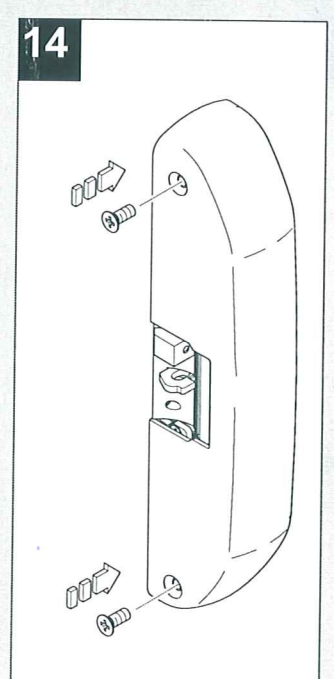

ATP AUFSCHRAUBTÜRÖFFNER

ATP RIM-TYPE STRIKE

—APRIORTA ATP IN MONTAGGIO ESTERNO A VITE

CERRADERO ATORNILLABLE PARA PUERTAS

MULTIFIX A06

INSTALLATIONSANLEITUNG

INSTALLATION INSTRUCTIONS

NOTICE D'INSTALLATION

ISTRUZIONI PER INSTALLAZIONE

INSTRUCCIONES PARA LA INSTALACIÓN

ATP AUFSCRAUBTÜRÖFFNER

ATP RIM-TYPE STRIKE

—APRIORTA ATP IN MONTAGGIO ESTERNO A VITE

CERRADERO ATORNILLABLE PARA PUERTAS

MULTIFIX A06

ASSA ABLOY Sicherheitstechnik GmbH