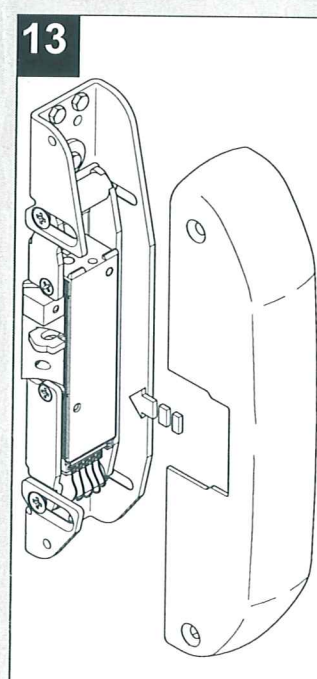

ISTRUZIONI PER INSTALLAZIONE

INSTRUCCIONES PARA LA INSTALACIÓN

ATP AUFSCRAUBTÜRÖFFNER

ATP RIM-TYPE STRIKE

—APRIORTA ATP IN MONTAGGIO ESTERNO A VITE

CERRADERO ATORNILLABLE PARA PUERTAS

MULTIFIX A06

ASSA ABLOY Sicherheitstechnik GmbH