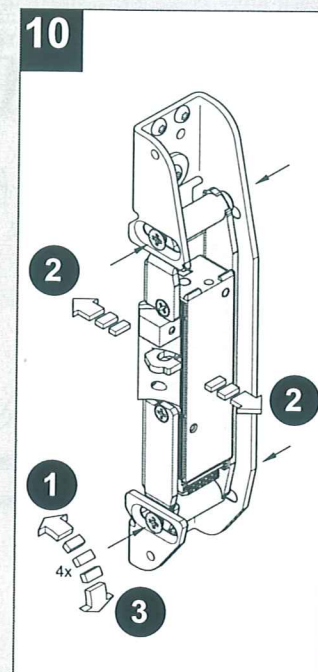

ISTRUZIONI PER INSTALLAZIONE

INSTRUCCIONES PARA LA INSTALACIÓN

ATP AUFSCRAUBTÜRÖFFNER

ATP RIM-TYPE STRIKE

—APRIORTA ATP IN MONTAGGIO ESTERNO A VITE

CERRADERO ATORNILLABLE PARA PUERTAS

MULTIFIX A06

ASSA ABLOY Sicherheitstechnik GmbH