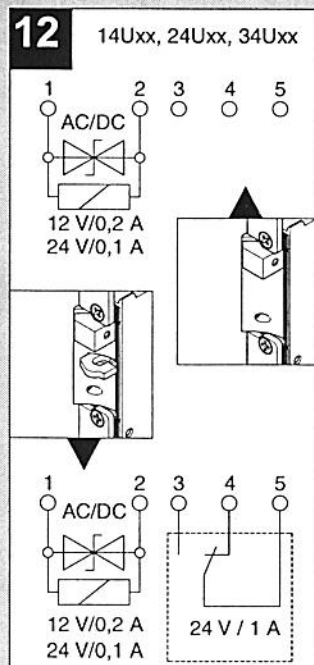

ATP AUFSCHRAUBTÜRÖFFNER

ATP RIM-TYPE STRIKE

—APRIORTA ATP IN MONTAGGIO ESTERNO A VITE

CERRADERO ATORNILLABLE PARA PUERTAS

MULTIFIX A06

INSTALLATIONSANLEITUNG
 INSTALLATION INSTRUCTIONS
 NOTICE D'INSTALLATION
 ISTRUZIONI PER INSTALLAZIONE
 INSTRUCCIONES PARA LA INSTALACIÓN

ATP AUFSCHRAUBTÜRÖFFNER

ATP RIM-TYPE STRIKE

—APRIORTA ATP IN MONTAGGIO ESTERNO A VITE

CERRADERO ATORNILLABLE PARA PUERTAS

MULTIFIX A06

ASSA ABLOY Sicherheitstechnik GmbH

Werk Albstadt • Bildstockstraße 20 • 72458 Albstadt • DEUTSCHLAND