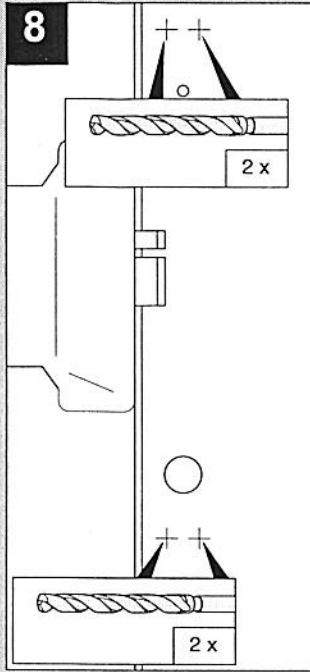

ATP AUFSCHRAUBTÜRÖFFNER

ATP RIM-TYPE STRIKE

—APRIORTA ATP IN MONTAGGIO ESTERNO A VITE

CERRADERO ATORNILLABLE PARA PUERTAS

MULTIFIX A06

ASSA ABLOY Sicherheitstechnik GmbH

Werk Albstadt • Bildstockstraße 20 • 72458 Albstadt • DEUTSCHLAND

Tel. +49 74 31 123-0 • Fax +49 74 31 123-240 • albstadt@assaabloy.de • www.assaabloy.de

D0040800

An ASSA ABLOY Group brand

ASSA ABLOY