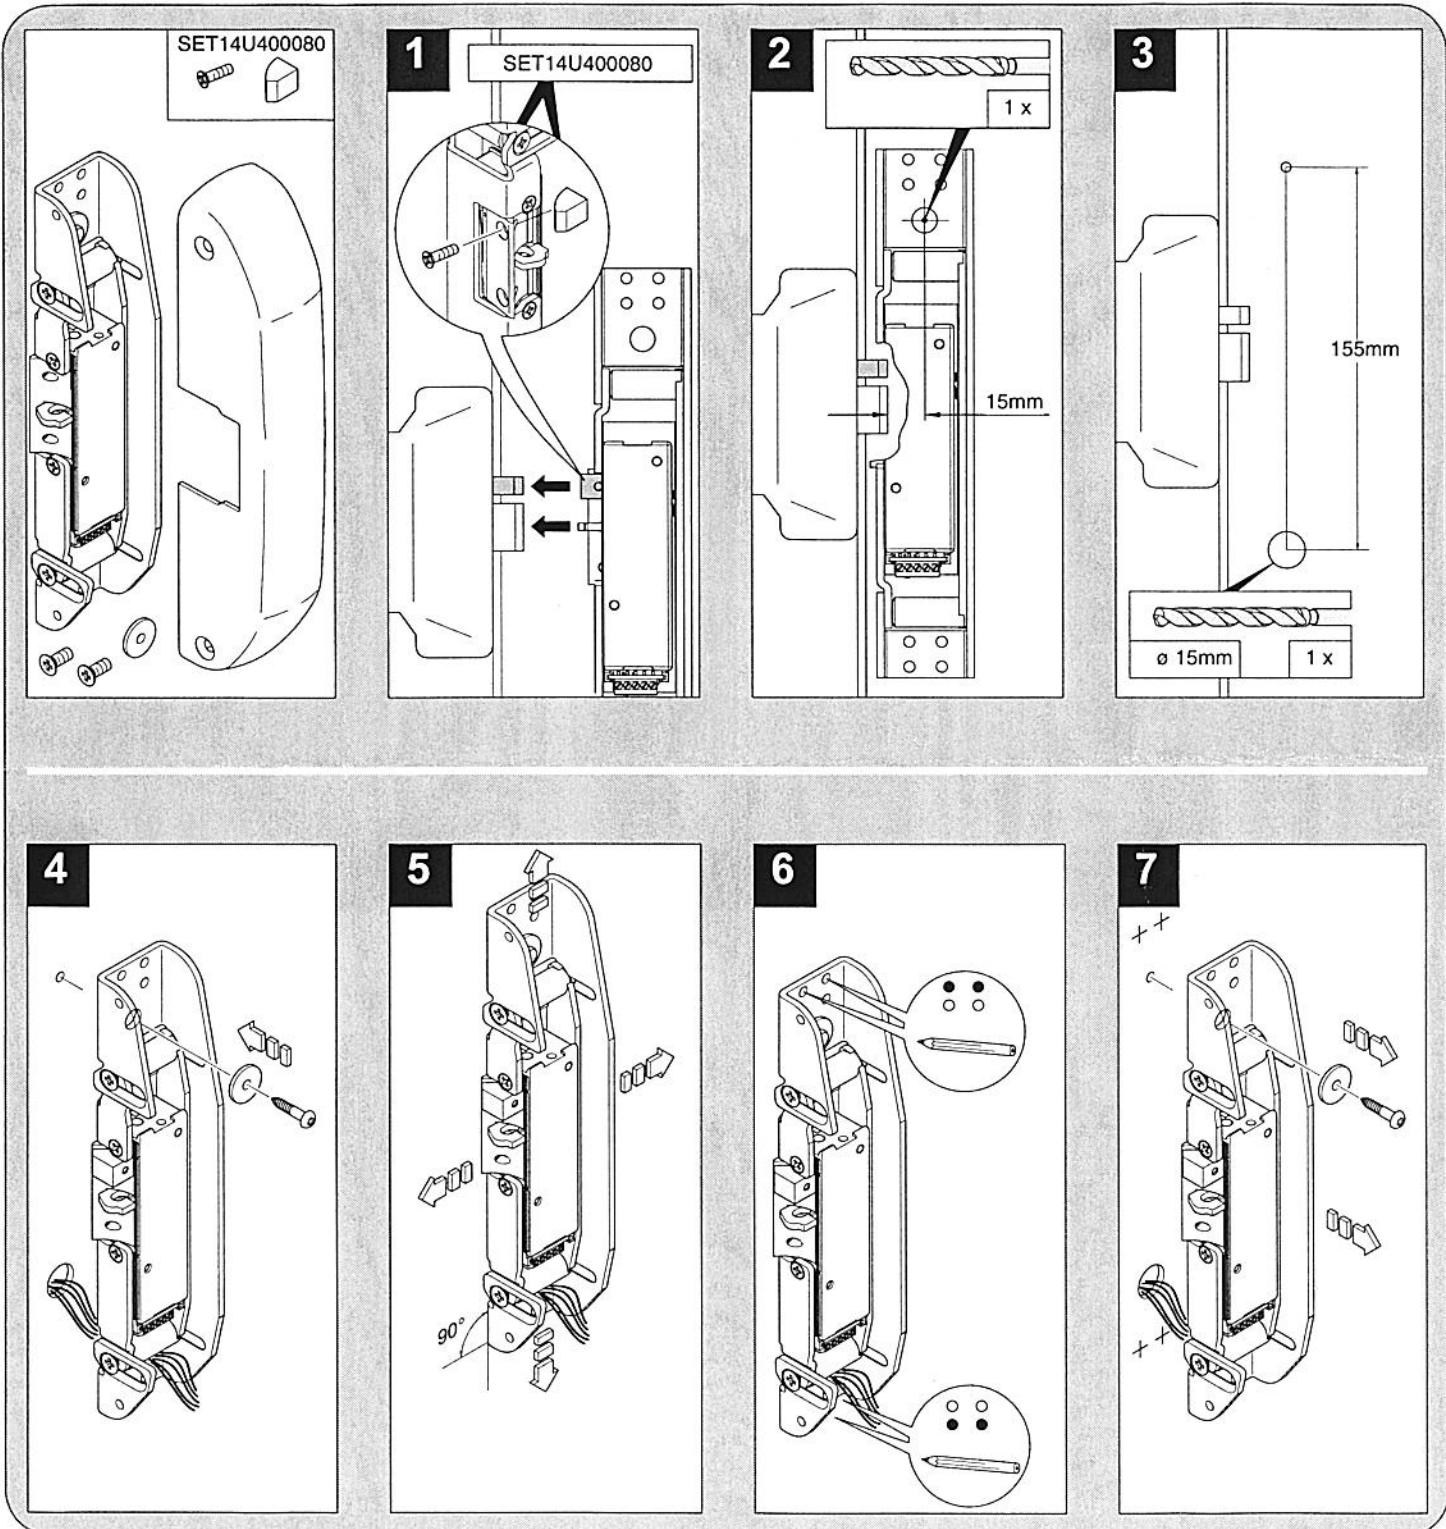

ATP AUFSCHRAUBTÜRÖFFNER

ATP RIM-TYPE STRIKE

—APRIORTA ATP IN MONTAGGIO ESTERNO A VITE

CERRADERO ATORNILLABLE PARA PUERTAS

MULTIFIX A06

INSTALLATIONSANLEITUNG
 INSTALLATION INSTRUCTIONS
 NOTICE D'INSTALLATION
 ISTRUZIONI PER INSTALLAZIONE
 INSTRUCCIONES PARA LA INSTALACIÓN

ATP AUFSCHRAUBTÜRÖFFNER

ATP RIM-TYPE STRIKE

—APRIORTA ATP IN MONTAGGIO ESTERNO A VITE

CERRADERO ATORNILLABLE PARA PUERTAS

MULTIFIX A06

ASSA ABLOY Sicherheitstechnik GmbH

Werk Albstadt • Bildstockstraße 20 • 72458 Albstadt • DEUTSCHLAND