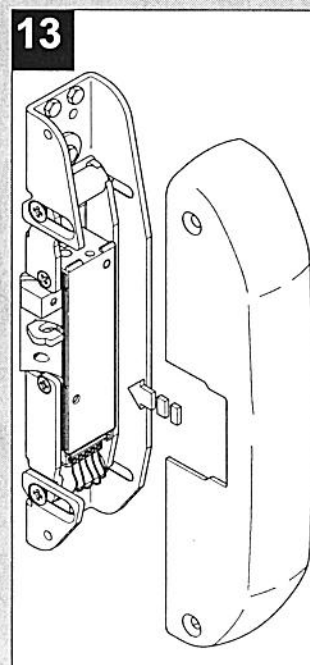

ATP AUFSCHRAUBTÜRÖFFNER

ATP RIM-TYPE STRIKE

—APRIORTA ATP IN MONTAGGIO ESTERNO A VITE

CERRADERO ATORNILLABLE PARA PUERTAS

MULTIFIX A06

INSTALLATIONSANLEITUNG
 INSTALLATION INSTRUCTIONS
 NOTICE D'INSTALLATION
 ISTRUZIONI PER INSTALLAZIONE
 INSTRUCCIONES PARA LA INSTALACIÓN

ATP AUFSCHRAUBTÜRÖFFNER

ATP RIM-TYPE STRIKE

—APRIORTA ATP IN MONTAGGIO ESTERNO A VITE

CERRADERO ATORNILLABLE PARA PUERTAS

MULTIFIX A06

ASSA ABLOY Sicherheitstechnik GmbH

Werk Albstadt • Bildstockstraße 20 • 72458 Albstadt • DEUTSCHLAND