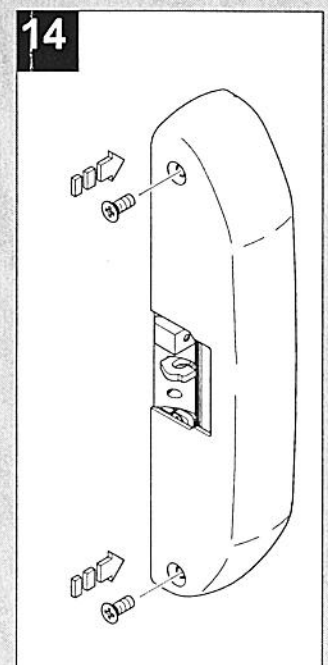

ATP AUFSCHRAUBTÜRÖFFNER

ATP RIM-TYPE STRIKE

—APRIORTA ATP IN MONTAGGIO ESTERNO A VITE

CERRADERO ATORNILLABLE PARA PUERTAS

MULTIFIX A06

INSTALLATIONSANLEITUNG
 INSTALLATION INSTRUCTIONS
 NOTICE D'INSTALLATION
 ISTRUZIONI PER INSTALLAZIONE
 INSTRUCCIONES PARA LA INSTALACIÓN

ATP AUFSCHRAUBTÜRÖFFNER

ATP RIM-TYPE STRIKE

—APRIORTA ATP IN MONTAGGIO ESTERNO A VITE

CERRADERO ATORNILLABLE PARA PUERTAS

MULTIFIX A06

ASSA ABLOY Sicherheitstechnik GmbH

Werk Albstadt • Bildstockstraße 20 • 72458 Albstadt • DEUTSCHLAND