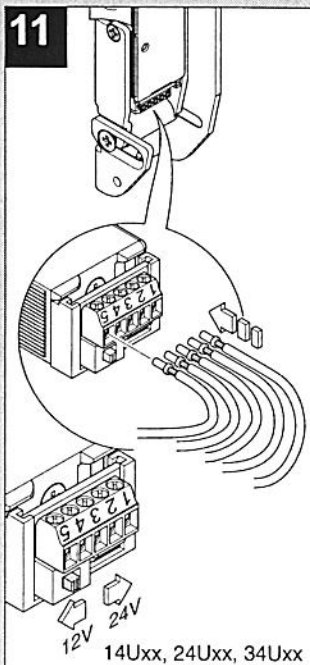

ATP AUFSCHRAUBTÜRÖFFNER

ATP RIM-TYPE STRIKE

—APRIORTA ATP IN MONTAGGIO ESTERNO A VITE

CERRADERO ATORNILLABLE PARA PUERTAS

MULTIFIX A06

INSTALLATIONSANLEITUNG
 INSTALLATION INSTRUCTIONS
 NOTICE D'INSTALLATION
 ISTRUZIONI PER INSTALLAZIONE
 INSTRUCCIONES PARA LA INSTALACIÓN

ATP AUFSCHRAUBTÜRÖFFNER

ATP RIM-TYPE STRIKE

—APRIORTA ATP IN MONTAGGIO ESTERNO A VITE

CERRADERO ATORNILLABLE PARA PUERTAS

MULTIFIX A06

ASSA ABLOY Sicherheitstechnik GmbH

Werk Albstadt • Bildstockstraße 20 • 72458 Albstadt • DEUTSCHLAND