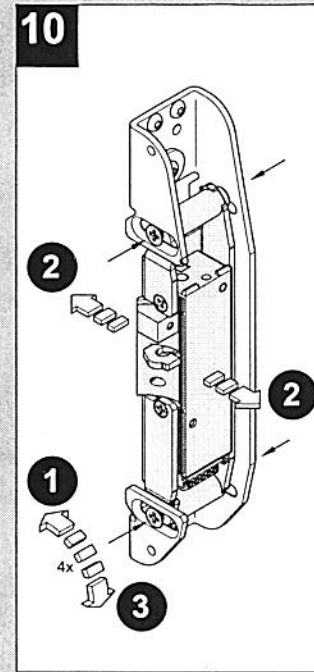

ATP AUFSCHRAUBTÜRÖFFNER

ATP RIM-TYPE STRIKE

—APRIORTA ATP IN MONTAGGIO ESTERNO A VITE

CERRADERO ATORNILLABLE PARA PUERTAS

MULTIFIX A06

INSTALLATIONSANLEITUNG
 INSTALLATION INSTRUCTIONS
 NOTICE D'INSTALLATION
 ISTRUZIONI PER INSTALLAZIONE
 INSTRUCCIONES PARA LA INSTALACIÓN

ATP AUFSCHRAUBTÜRÖFFNER

ATP RIM-TYPE STRIKE

—APRIORTA ATP IN MONTAGGIO ESTERNO A VITE

CERRADERO ATORNILLABLE PARA PUERTAS

MULTIFIX A06

ASSA ABLOY Sicherheitstechnik GmbH

Werk Albstadt • Bildstockstraße 20 • 72458 Albstadt • DEUTSCHLAND