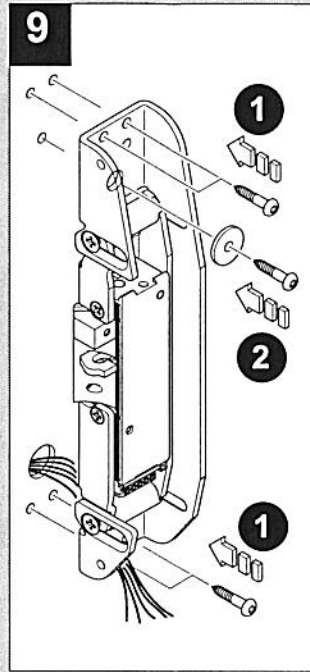

ATP AUFSCHRAUBTÜRÖFFNER

ATP RIM-TYPE STRIKE

—APRIORTA ATP IN MONTAGGIO ESTERNO A VITE

CERRADERO ATORNILLABLE PARA PUERTAS

MULTIFIX A06

INSTALLATIONSANLEITUNG
 INSTALLATION INSTRUCTIONS
 NOTICE D'INSTALLATION
 ISTRUZIONI PER INSTALLAZIONE
 INSTRUCCIONES PARA LA INSTALACIÓN

ATP AUFSCHRAUBTÜRÖFFNER

ATP RIM-TYPE STRIKE

—APRIORTA ATP IN MONTAGGIO ESTERNO A VITE

CERRADERO ATORNILLABLE PARA PUERTAS

MULTIFIX A06

ASSA ABLOY Sicherheitstechnik GmbH

Werk Albstadt • Bildstockstraße 20 • 72458 Albstadt • DEUTSCHLAND