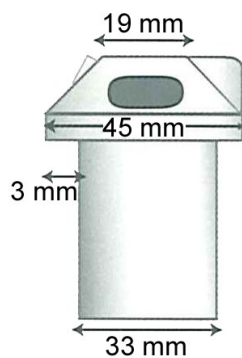

Caractéristiques techniques

Tension d'utilisation 12V ou 24V à préciser	Cycle de test interne 500000
Fonctionnement avec Oui push barre	Consommation en 12V (mA) 140 mA
Réversible Oui	Consommation en 24V (mA) 70mA
Diode de protection (05) En option	Profondeur 46mm
Emission de courant uniquement	Plage de fonctionnement -15° à + 40°C
Poids) 750g	
Résistance à l'effraction 5000 N Cycle de test 250000	

Gâches 76-45

Visuels & dimensions

Version encastrée

Version Applique

Dimensions version encastrée

ASSA ABLOY is the global leader in door opening solutions, dedicated to satisfyibg end-user needs for security, safety and