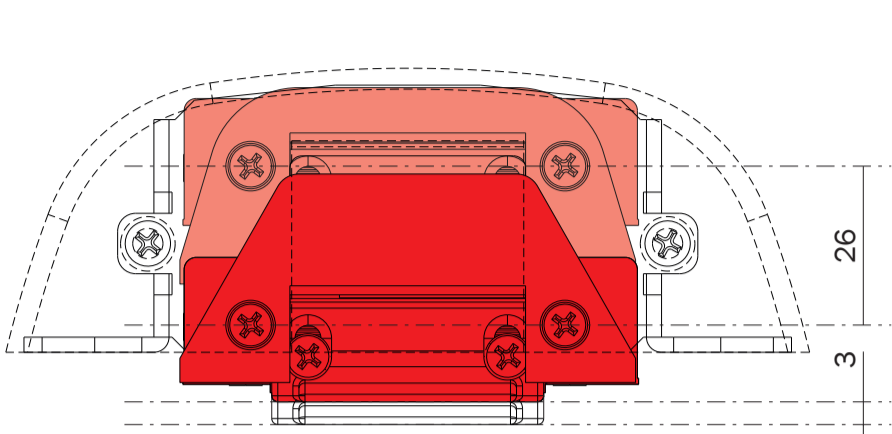

Incontro elettrico

Istruzioni di montaggio dell'incontro elettrico
 Assembling instructions of the electric door opener
 Instructions d'assemblage pour la gâche électrique
 Einbaueinleitungen für elektro-türöffner
 Instrucciones para el montaje del abrepuerta eléctrico

S=0÷5

S=6÷24

Incontro elettrico

Istruzioni di montaggio dell'incontro elettrico
 Assembling instructions of the electric door opener
 Instructions d'assemblage pour la gâche électrique
 Einbaueinheiten für elektro-türöffner
 Instrucciones para el montaje del abrepuerta eléctrico