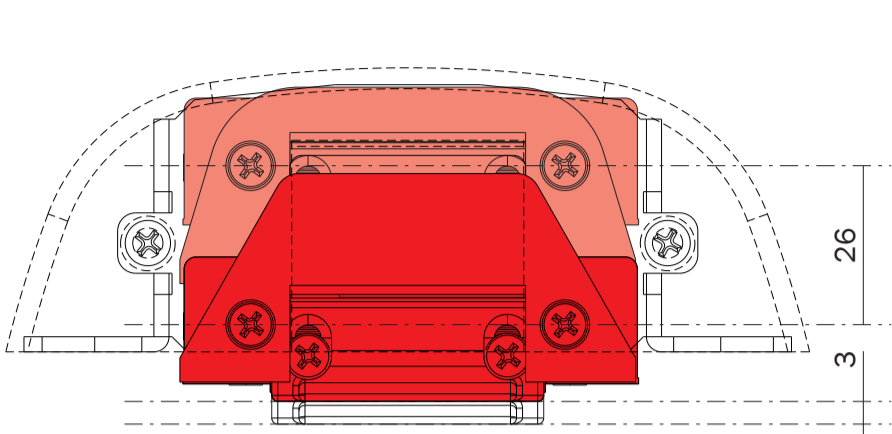

Incontro elettrico

Istruzioni di montaggio dell'incontro elettrico
 Assembling instructions of the electric door opener
 Instructions d'assemblage pour la gâche électrique
 Einbaueinleitungen für elektro-türöffner
 Instrucciones para el montaje del abrepuerta eléctrico

S=0÷5

S=6÷24

Incontro elettrico

Istruzioni di montaggio dell'incontro elettrico
 Assembling instructions of the electric door opener
 Instructions d'assemblage pour la gâche électrique
 Einbaueinheiten für elektro-türöffner
 Instrucciones para el montaje del abrepuerta eléctrico