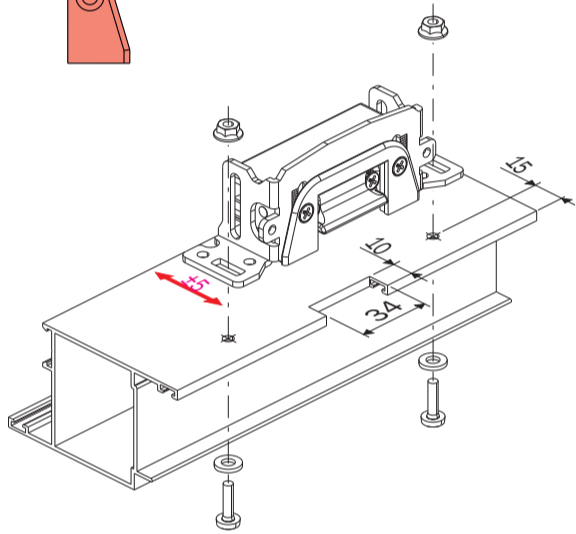

Incontro elettrico

Istruzioni di montaggio dell'incontro elettrico
Assembling instructions of the electric door opener
Instructions d'assemblage pour la gâche électrique
Einbaueinheiten für elektro-türöffner
Instrucciones para el montaje del abrepuerta eléctrico

S=0÷10

S=11÷24