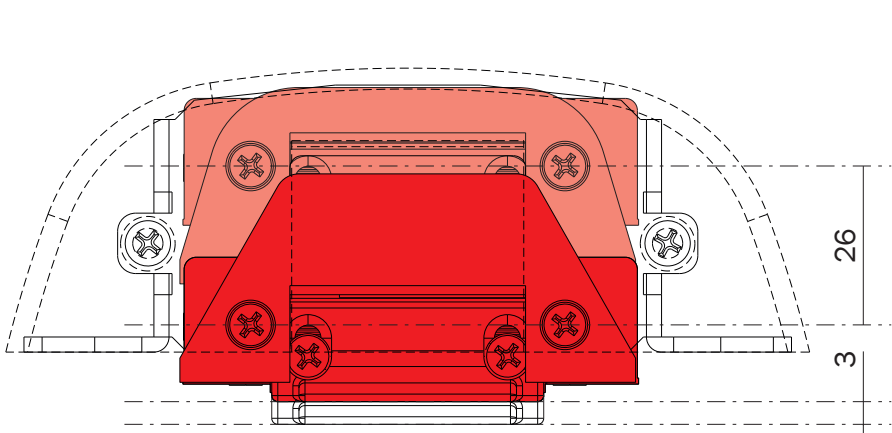

Incontro elettrico

Istruzioni di montaggio dell'incontro elettrico
Assembling instructions of the electric door opener
Instructions d'assemblage pour la gâche électrique
Einbaueinheiten für elektro-türöffner
Instrucciones para el montaje del abrepuerta eléctrico