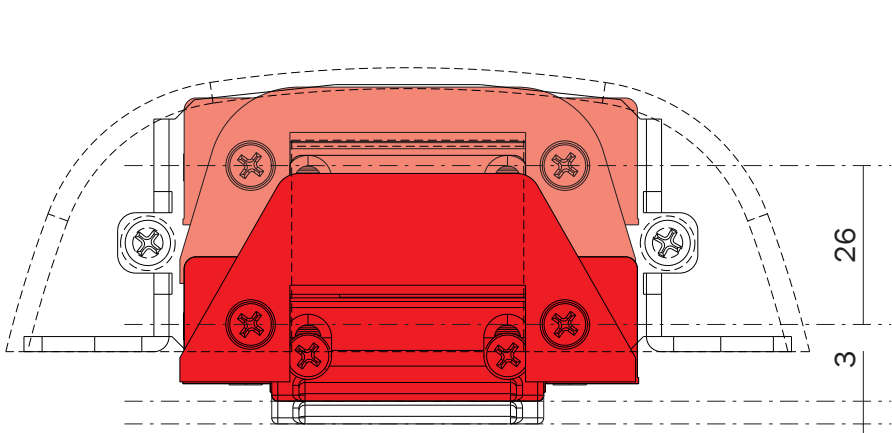

# Incontro elettrico

Istruzioni di montaggio dell'incontro elettrico  
 Assembling instructions of the electric door opener  
 Instructions d'assemblage pour la gâche électrique  
 Einbaueinleitungen für elektro-türöffner  
 Instrucciones para el montaje del abrepuerta eléctrico

**S=0÷5**

**S=6÷24**