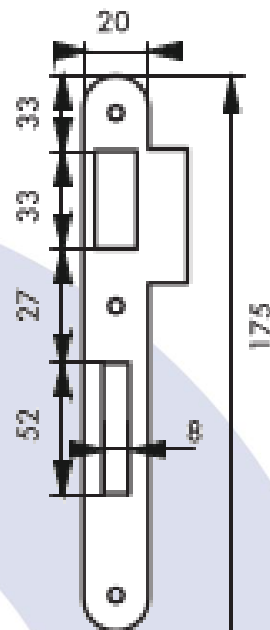

ECO050

GACHE POUR SERRURE A LARDER PENE ECO041 ECO042 ECO043 ECO045 ECO046 ECO047

Dimensions :

Gâche : 175 x 20 mm

Entraxe de fixation : 2 x 72mm

Matière :

Acier zingué