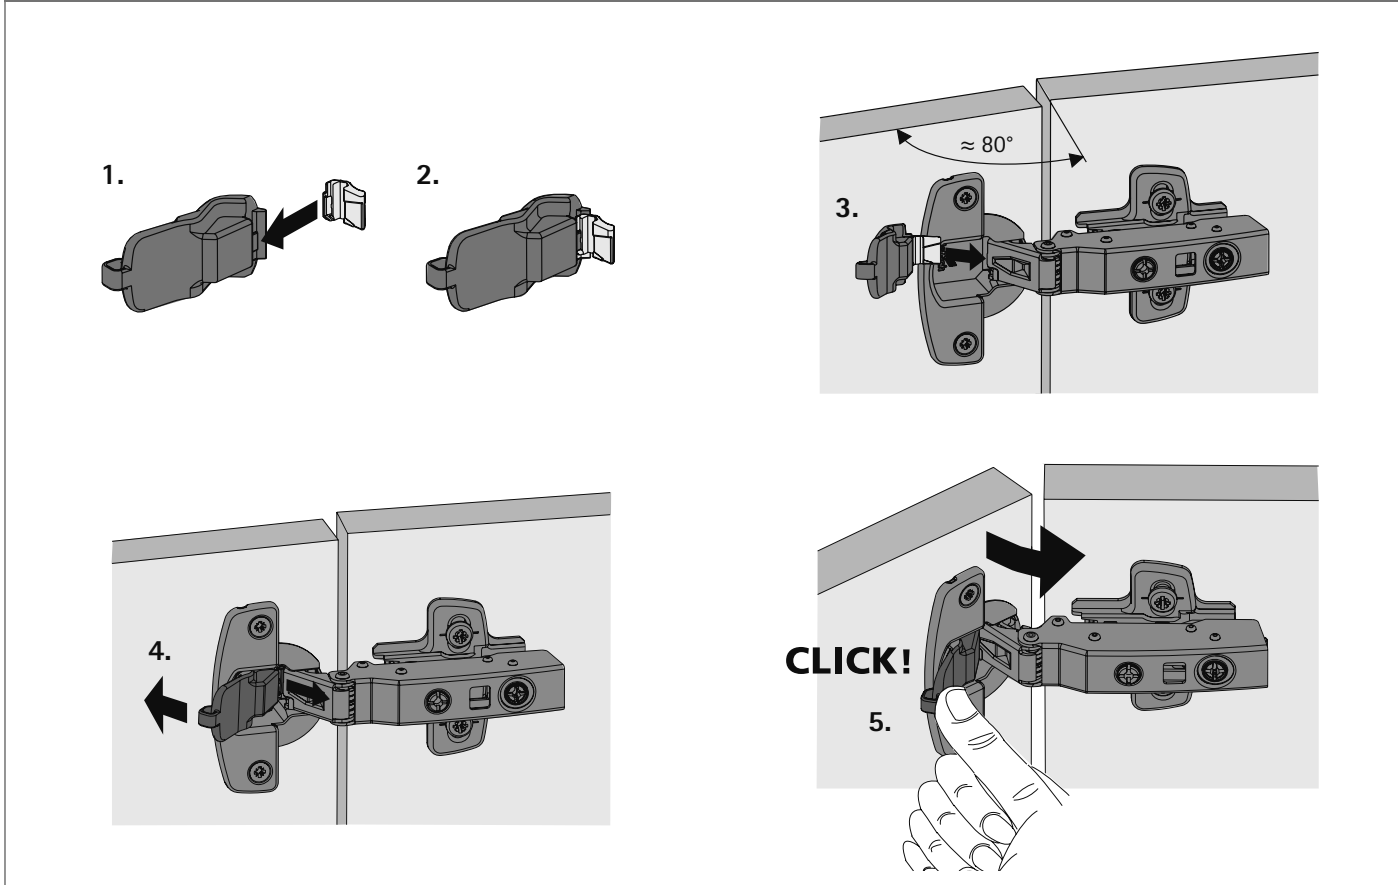

Montage du limiteur d'angle d'ouverture pour Sensys 8645i, Sensys 8639i W avec aide au montage

Montage du limiteur d'angle d'ouverture pour Sensys 8645i, Sensys 8639i W avec un tournevis

Montage du limiteur d'angle d'ouverture pour la charnière porte épaisse 8631i