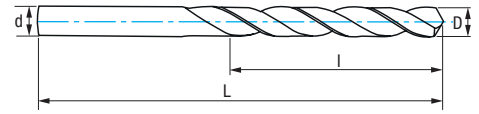

Ref. **1010**
CLASSIQUE

BROCA MANGO CILÍNDRICO USO GENERAL HSS. SERIE CORTA
HSS General Purpose Straight Shank Drill Bit. Jobber Series
Foret queue cylindrique utilisation générale HSS. Série courte

| | | | | | | |
|-----|-----------|-----------|------|-------------|------------------------------------|-----------|
| HSS | HSS + TIN | DIN 338 N | 118° | Blue Finish | Rectificado Ground Taillé meulé | Tol. D h8 |
|-----|-----------|-----------|------|-------------|------------------------------------|-----------|

HSS **TIN** **x2,5** Resistencia al desgaste
Wear Resistance
Résistant à l'usure

| Material | | Vc (m/min) | | Avances f/rev. (mm/rev) - Feed - Pas | | | | | | | | | | | |
|----------|------|------------|-------|--------------------------------------|-------|-------|-------|-------|-------|-------|-------|-------|-------|--|--|
| Grupo | Sub. | HSS | TIN | Ø 2 | Ø 3 | Ø 4 | Ø 5 | Ø 6 | Ø 8 | Ø 10 | Ø 12 | Ø 16 | Ø 20 | | |
| P | P.1 | 25-30 | 30-35 | 0,045 | 0,055 | 0,070 | 0,080 | 0,100 | 0,120 | 0,150 | 0,160 | 0,180 | 0,250 | | |
| K | K.1 | 30-35 | 36-42 | 0,060 | 0,090 | 0,100 | 0,120 | 0,150 | 0,180 | 0,210 | 0,250 | 0,300 | 0,360 | | |
| | K.2 | 25-30 | 30-36 | 0,050 | 0,070 | 0,080 | 0,100 | 0,120 | 0,140 | 0,170 | 0,200 | 0,240 | 0,280 | | |
| N | N.3 | 60-80 | 72-96 | 0,080 | 0,110 | 0,130 | 0,150 | 0,190 | 0,220 | 0,260 | 0,320 | 0,380 | 0,450 | | |
| | N.4 | | | 0,080 | 0,110 | 0,130 | 0,150 | 0,190 | 0,220 | 0,260 | 0,320 | 0,380 | 0,450 | | |
| | N.5 | 40-50 | 48-60 | 0,060 | 0,090 | 0,100 | 0,120 | 0,150 | 0,180 | 0,210 | 0,250 | 0,300 | 0,360 | | |