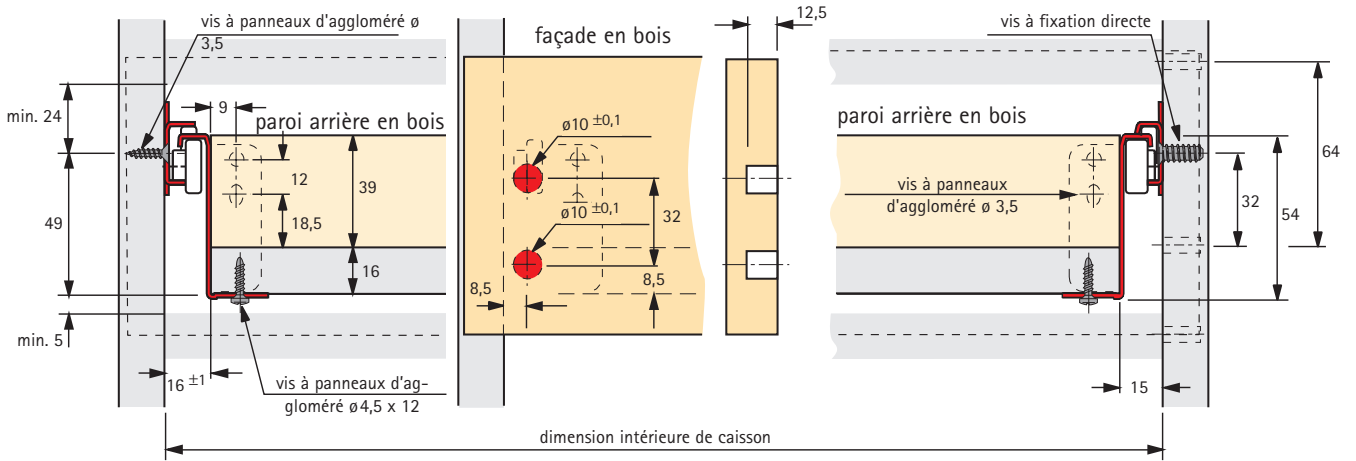

Tiroir

Vis à fixation directe à tête fraisée

Désignation	Référence	Qté
ø 6,3 x 10,5	051 264	200
ø 6,3 x 14	051 265	200

Double STOP intégré

Montage

Façade de tiroir