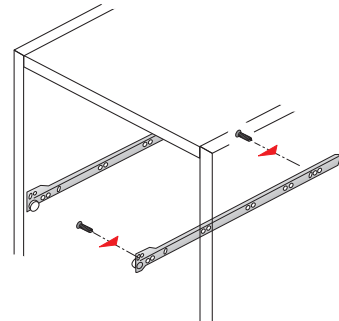

Tiroir

Vis à fixation directe à tête fraisée

Désignation	Référence	Qté
ø 6,3 x 10,5	051 264	200
ø 6,3 x 14	051 265	200

Double STOP intégré

Montage

Façade de tiroir