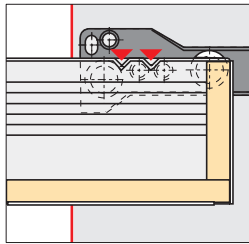

Tiroir

Vis à fixation directe à tête fraisée

Désignation	Référence	Qté
ø 6,3 x 10,5	051 264	200
ø 6,3 x 14	051 265	200

Double STOP intégré

Montage

Façade de tiroir