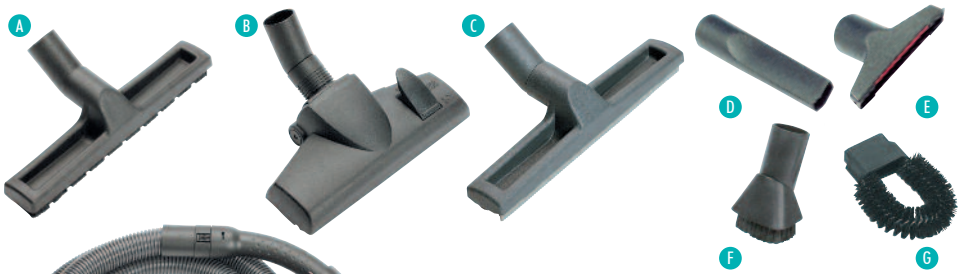

> Suceurs et brosses :

	Pour aspirateur	
Suceur à poussières A	DC 25 / 25 S / 35 iS	20498442
Suceur mixte B	DC 25 / 25 S / 35 iS	20498443
Suceur à eau C	DC 25 / 25 S / 35 iS	20498444
Suceur plat D	DC 25 / 25 S / 35 iS	20498445
Suceur capitonnage E	DC 25 / 25 S / 35 iS	20498446
Brosse ronde F	DC 25 / 25 S / 35 iS	20498447
Brosse à radiateur G	DC 25 / 25 S / 35 iS	20498027