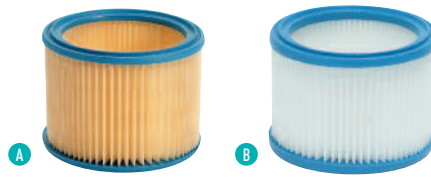

> Filtres :

	Pour aspirateur	Classe	
Cartouche A	DC 25 / 25 S / 35 iS	L	20498436
Cartouche PET B	DC 25 / 25 S / 35 iS	M	20498400

> Tubes :

	Pour aspirateur	
Ø 32 mm, longueur 2 x 500 mm plastique A	DC 25 / 25 S / 35 iS	20498439
Ø 32 mm, longueur 2 x 500 mm aluminium B	DC 25 / 25 S / 35 iS	20498440
Télescopique Ø 32 mm, longueur 500 à 970 mm C	DC 25 / 25 S / 35 iS	20498441