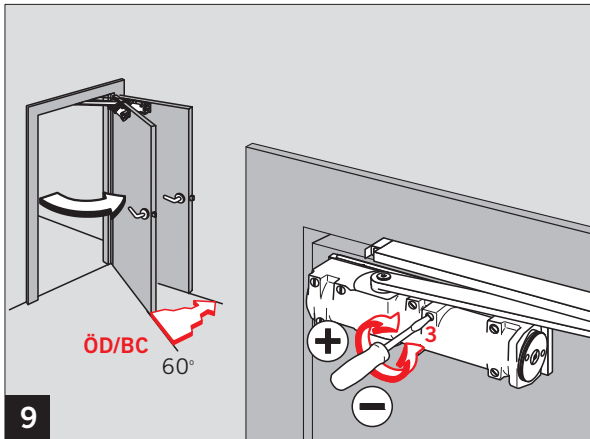

Änderungen vorbehalten
Subject to change without notice