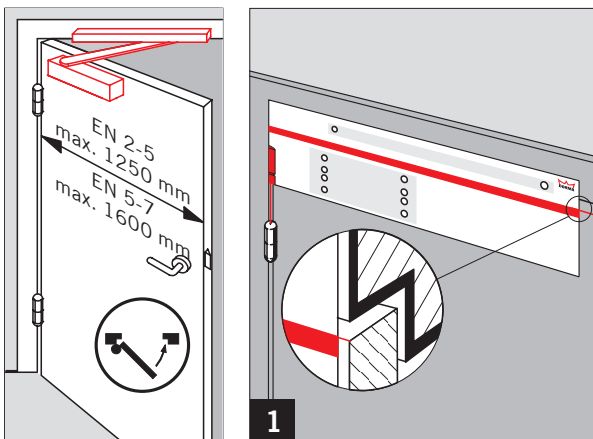

WN 056604 45532
09/08