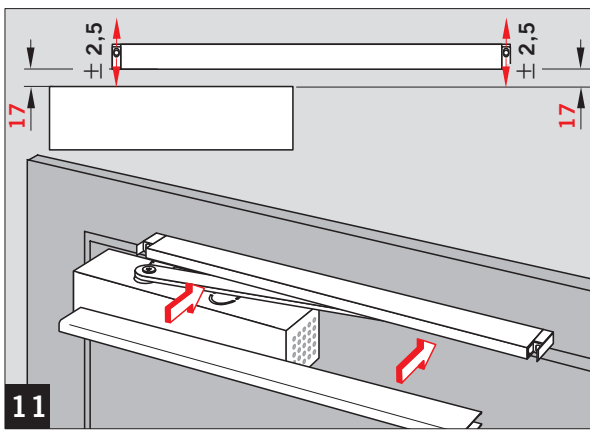

Änderungen vorbehalten
Subject to change without notice