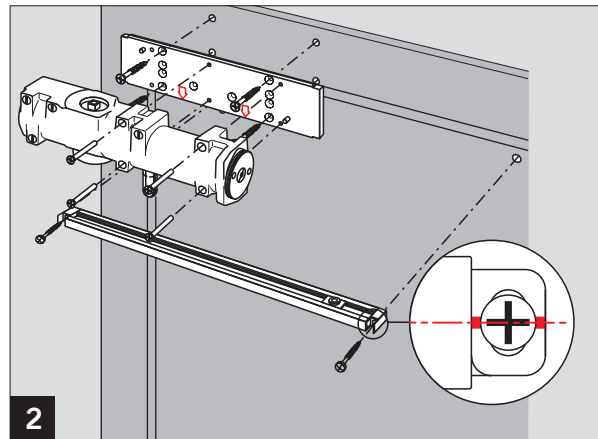

CE	DORMA GmbH + Co. KG Postfach 4009 58 247 Ennepetal	EN 1154:1996+A1:2002	04
			4 8 2-5 1 1 4 4 8 5-7 1 1 4
0432-BPR 0008			Dangerous substances: None