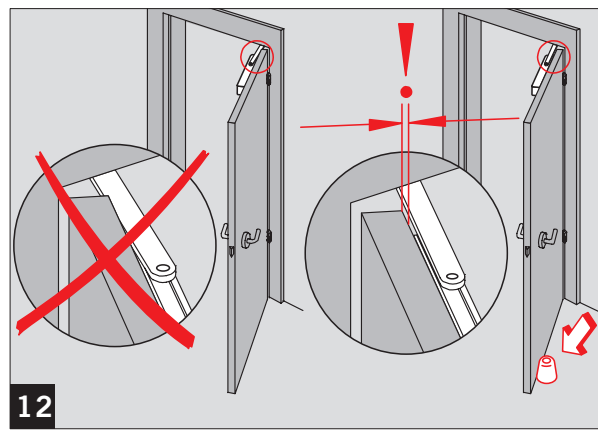

Änderungen vorbehalten
Subject to change without notice