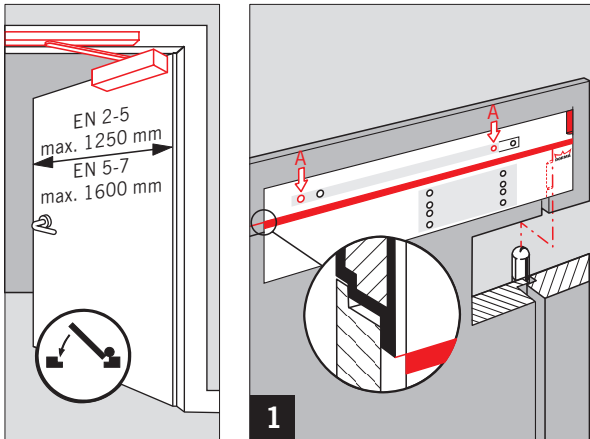

WN 056606 45532
09/08