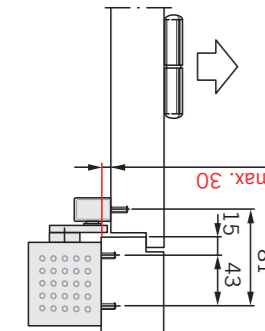

11

Lochgruppe gemäß Beiblatt 1 zur DIN EN 1154

## TS 93 Basic

EN 2-5

- M 5
- M 5
- M 5
- M 5
- M 5

Papiersablonen können sich durch Luftfeuchtigkeit verändern. Verbindlich sind daher nur die Maßangaben.  
 Paper templates might distort due to air moisture. Only the indicated measurements are therefore obligatory.  
 Les gabarits en papier peuvent avoir des dimensions modifiées par l'humidité de l'air. Seules les côtes mentionnées doivent être respectées.  
 Dime di carta possono alterarsi per colpa dell'umidità dell'aria. Perciò sono impegnative le dimensioni notate.  
 Montagemallen av papper kan förändras i storlek av luftfuktighet. Endast de angivna måttuppgifterna är därför helt tillförlitliga.  
 Papir skabelonen kan forandre sig p.g.a. luftfugtighed. Derfor er kun de angivne mål bindende.  
 Kosteuden johdosta voivat paperisen asennuskaavion mitat muuttua. Sitovia ovat siksi ainoastaan annetut mitat.  
 Papirmaler kan forandre seg p.g.a. luftfuktighet. Det er derfor bare de angitte mål som er bindtligte.  
 Las plantillas de montaje de papel pueden variar su tamaño por causa de la humedad. Las dimensiones reales son las indicadas en la misma.