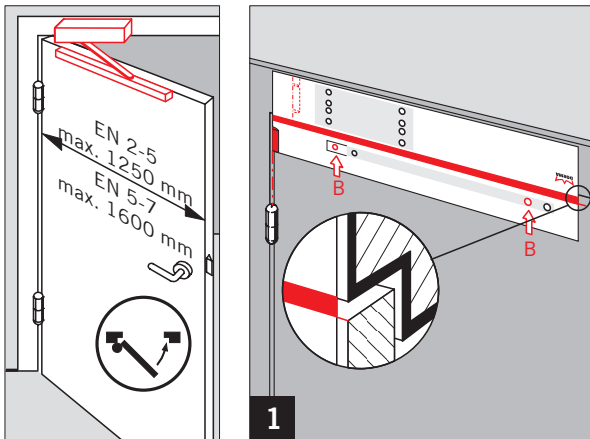

CE	DORMA GmbH + Co. KG Postfach 4009 58 247 Ennepetal	EN 1154:1996+A1:2002	04
			4 8 2-5 1 1 4 4 8 5-7 1 1 4
0432-BPR 0008			Dangerous substances: None