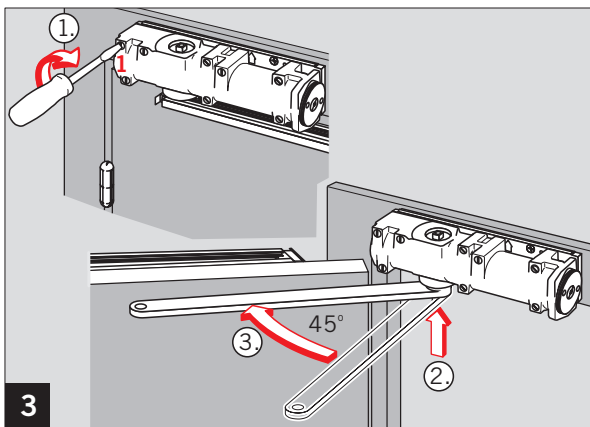

CE	DORMA GmbH + Co. KG Postfach 4009 58 247 Ennepetal	EN 1154:1996+A1:2002	04
			4 8 2-5 1 1 4 4 8 5-7 1 1 4
0432-BPR 0008			Dangerous substances: None