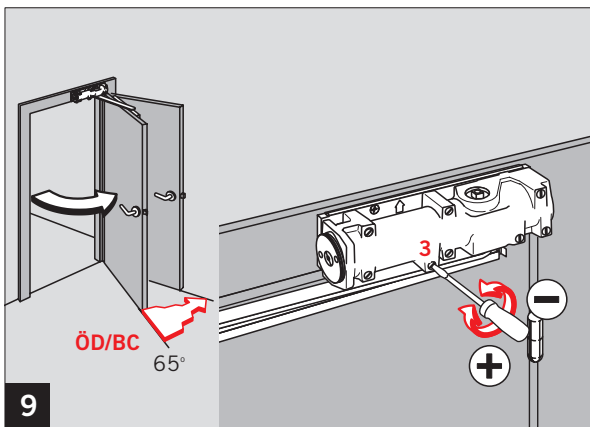

Änderungen vorbehalten
Subject to change without notice