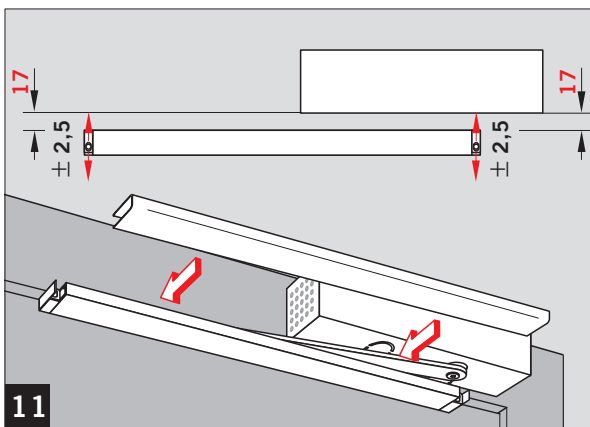

Änderungen vorbehalten
Subject to change without notice