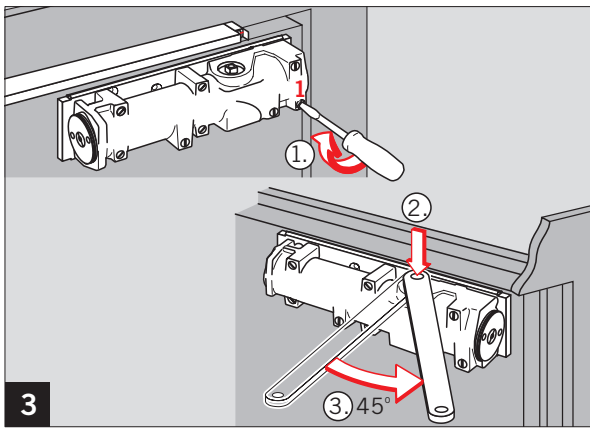

WN 056606 45532
09/08