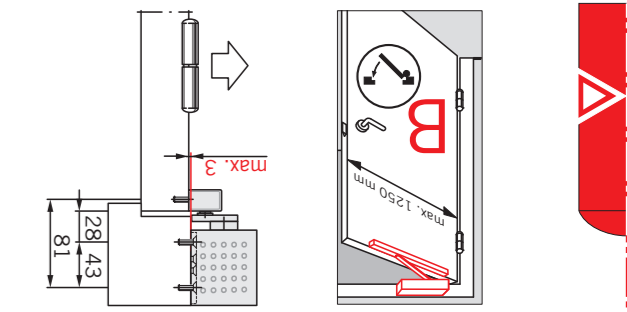

# TS 93 G 2S Basic

EN 2-5

Papierschablonen können sich durch Luftfeuchtigkeit verändern. Verbindlich sind daher nur die Maßangaben.  
 Paper templates might distort due to air moisture. Only the indicated measurements are therefore obligatory.  
 Les gabarits en papier peuvent avoir des dimensions modifiées par l'humidité de l'air. Seules les côtes mentionnées doivent être respectées.  
 Dime di carta possono alterarsi per colpa dell'umidità dell'aria. Perciò sono impegnative le dimensioni notate.  
 Montagemallen av papper kan förändras i storlek av luftfuktiget. Endast de angivna måttuppgifterna är därför helt tillförlitliga.  
 Papir skabelonen kan forandre sig p.g.a. luftfugtighed. Derfor er kun de angivne mål bindende.  
 Kosteuden johdosta voivat paperisen asennuskaavion mitat muuttua. Sitovia ovat siksi ainoastaan annetut mitat.  
 Papirmaler kan forandre seg p.g.a. luftfuktighet. Det er derfor bare de angitte mål som er forbindtlige.  
 Las plantillas de montaje de papel pueden variar su tamaño por causa de la humedad. Las dimensiones reales son las indicadas en la misma.