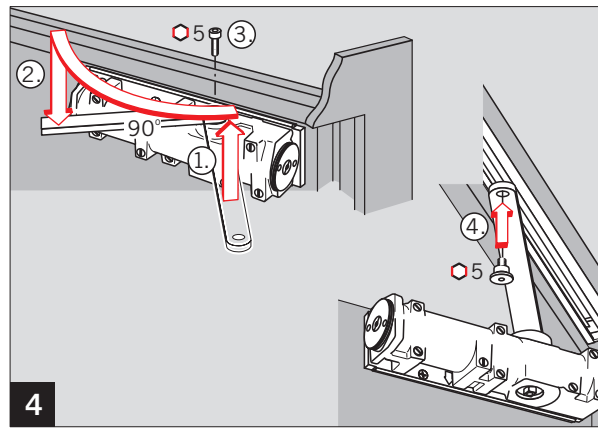

WN 056606 45532
09/08