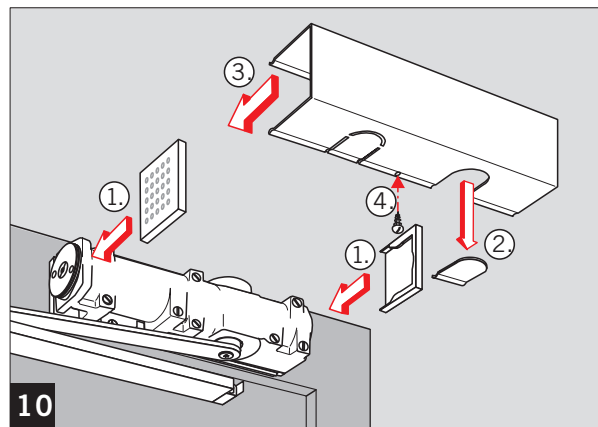

Änderungen vorbehalten
Subject to change without notice