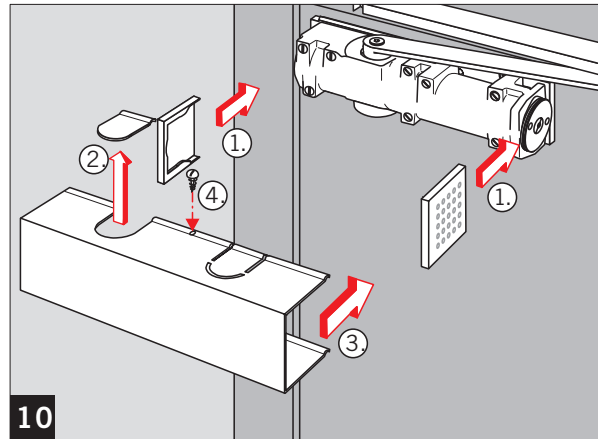

Änderungen vorbehalten
Subject to change without notice