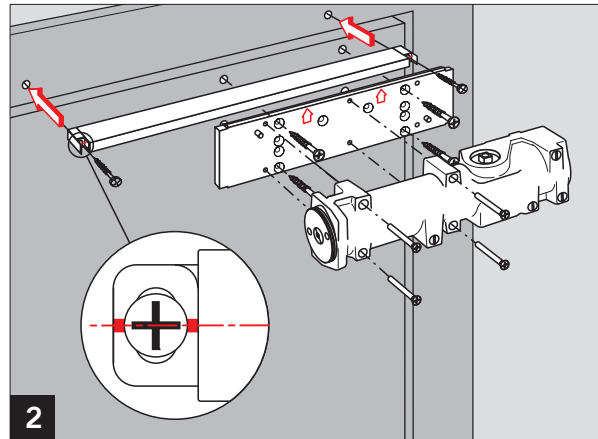

WN 056606 45532
09/08