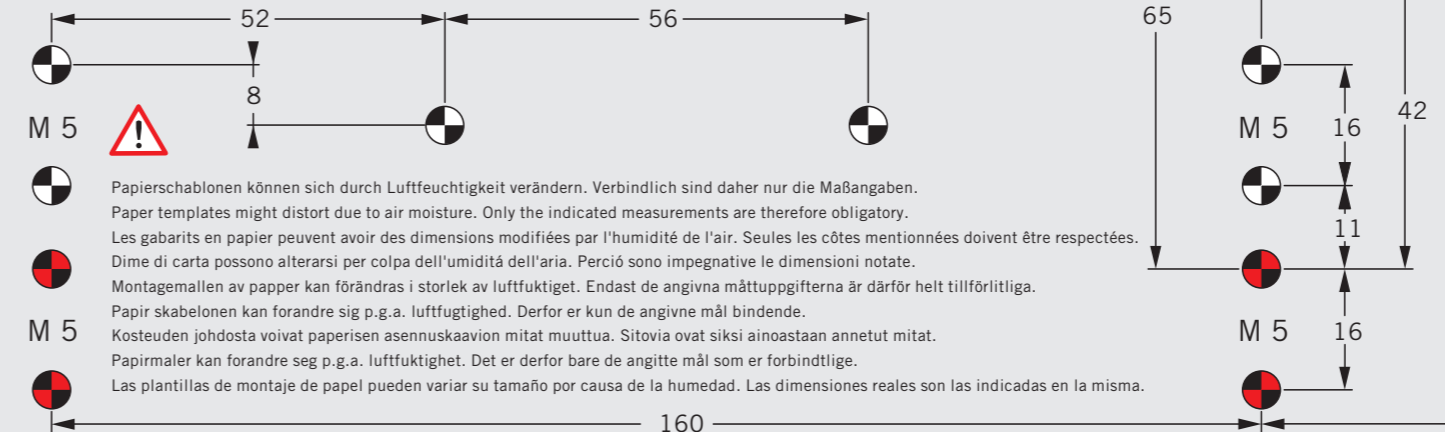

11

Lochgruppe gemäß Beiblatt 1 zur DIN EN 1154

## TS 93 Basic

EN 2-5

- M 5
- M 5
- M 5
- M 5
- M 5

Papiersablonen können sich durch Luftfeuchtigkeit verändern. Verbindlich sind daher nur die Maßangaben.  
 Paper templates might distort due to air moisture. Only the indicated measurements are therefore obligatory.  
 Les gabarits en papier peuvent avoir des dimensions modifiées par l'humidité de l'air. Seules les côtes mentionnées doivent être respectées.  
 Dime di carta possono alterarsi per colpa dell'umidità dell'aria. Perciò sono impegnative le dimensioni notate.  
 Montagemallen av papper kan förändras i storlek av luftfuktighet. Endast de angivna måttuppgifterna är därför helt tillförlitliga.  
 Papir skabelonen kan forandre sig p.g.a. luftfugtighed. Derfor er kun de angivne mål bindende.  
 Kosteuden johdosta voivat paperisen asennuskaavion mitat muuttua. Sitovia ovat siksi ainoastaan annetut mitat.  
 Papirmaler kan forandre seg p.g.a. luftfuktighet. Det er derfor bare de angitte mål som er bindtligte.  
 Las plantillas de montaje de papel pueden variar su tamaño por causa de la humedad. Las dimensiones reales son las indicadas en la misma.