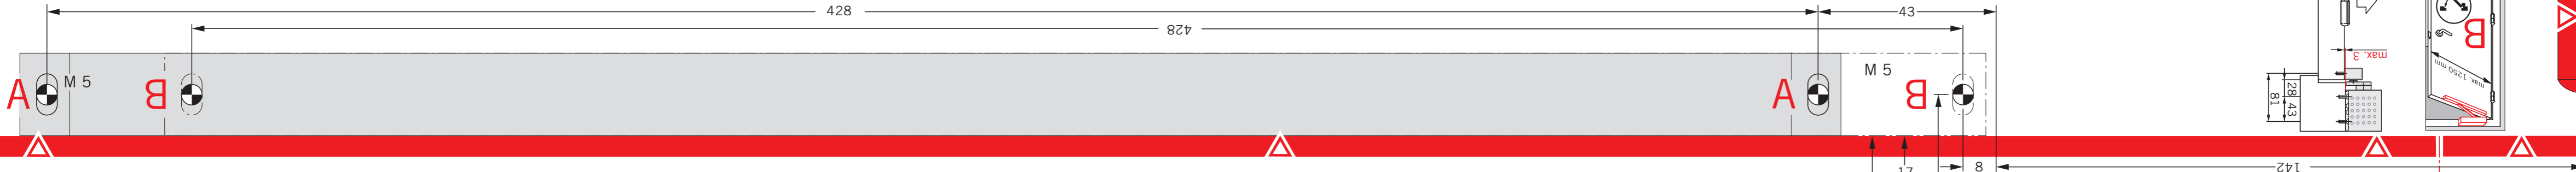

TS 93 G 2S Basic

EN 2-5

Papierschablonen können sich durch Luftfeuchtigkeit verändern. Verbindlich sind daher nur die Maßangaben.
Paper templates might distort due to air moisture. Only the indicated measurements are therefore obligatory.
Les gabarits en papier peuvent avoir des dimensions modifiées par l'humidité de l'air. Seules les côtes mentionnées doivent être respectées.
Dime di carta possono alterarsi per colpa dell'umidità dell'aria. Perciò sono impegnative le dimensioni notate.
Montagemallen av papper kan förändras i storlek av luftfuktiget. Endast de angivna måttuppgifterna är därför helt tillförlitliga.
Papir skabelonen kan forandre sig p.g.a. luftfugtighed. Derfor er kun de angivne mål bindende.
Kosteuden johdosta voivat paperisen asennuskaavion mitat muuttua. Sitovia ovat siksi ainoastaan annetut mitat.
Papirmaler kan forandre seg p.g.a. luftfuktighet. Det er derfor bare de angitte mål som er forbindtlige.
Las plantillas de montaje de papel pueden variar su tamaño por causa de la humedad. Las dimensiones reales son las indicadas en la misma.