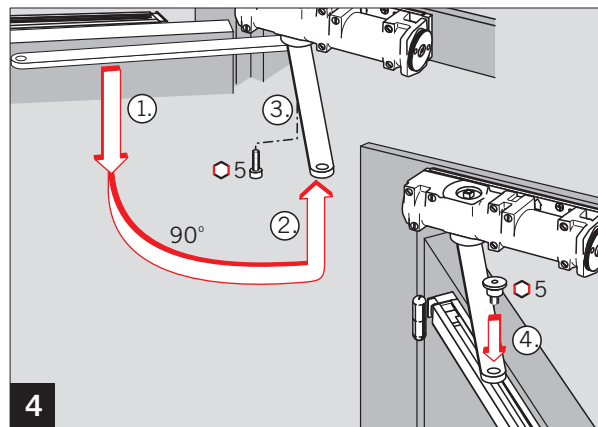

CE	DORMA GmbH + Co. KG Postfach 4009 58 247 Ennepetal	EN 1154:1996+A1:2002	04
			4 8 2-5 1 1 4 4 8 5-7 1 1 4
0432-BPR 0008			Dangerous substances: None