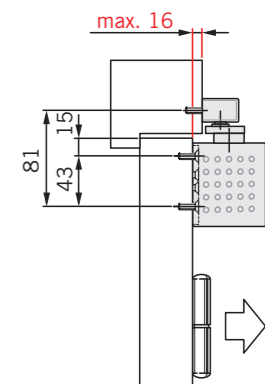

## TS 93 Basic

EN 2-5

- M 5
- M 5
- M 5
- M 5
- M 5

Papiersablonen können sich durch Luftfeuchtigkeit verändern. Verbindlich sind daher nur die Maßangaben.  
 Paper templates might distort due to air moisture. Only the indicated measurements are therefore obligatory.  
 Les gabarits en papier peuvent avoir des dimensions modifiées par l'humidité de l'air. Seules les côtes mentionnées doivent être respectées.  
 Dime di carta possono alterarsi per colpa dell'umidità dell'aria. Perciò sono impegnative le dimensioni notate.  
 Montagemallen av papper kan förändras i storlek av luftfuktighet. Endast de angivna måttuppgifterna är därför helt tillförlitliga.  
 Papir skabelonen kan forandre sig p.g.a. luftfugtighed. Derfor er kun de angivne mål bindende.  
 Kosteuden johdosta voivat paperisen asennuskaavion mitat muuttua. Sitovia ovat siksi ainoastaan annetut mitat.  
 Papirmaler kan forandre seg p.g.a. luftfuktighet. Det er derfor bare de angitte mål som er bindtligte.  
 Las plantillas de montaje de papel pueden variar su tamaño por causa de la humedad. Las dimensiones reales son las indicadas en la misma.