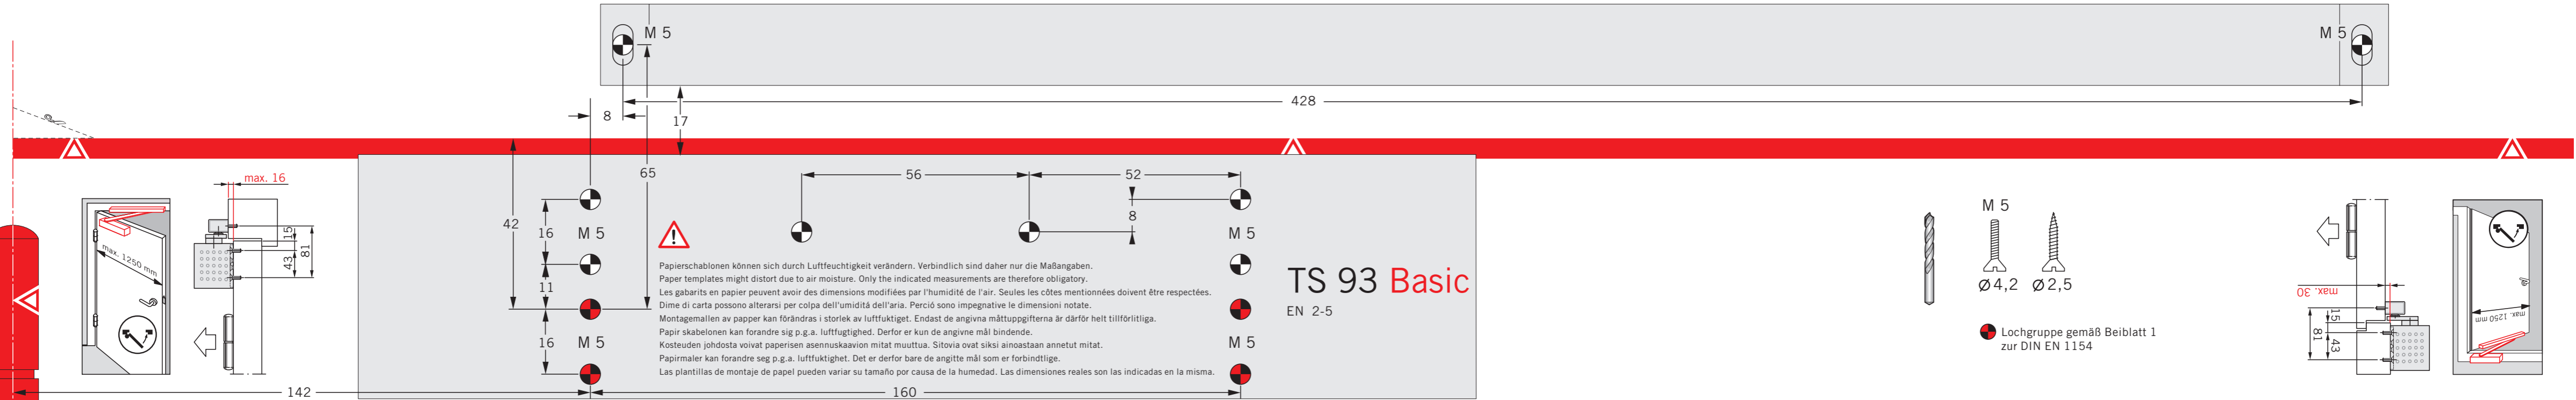

EN 2-5

EN 5-7

WN 056604 45532  
09/08

CE	DORMA GmbH + Co. KG Postfach 4009 58 247 Ennepetal	0432-BPR 0008	EN 1154:1996+A1:2002	04
				4 8 2-5 1 1 4 4 8 5-7 1 1 4
Dangerous substances: None				

Änderungen vorbehalten  
Subject to change without notice

11

Lochgruppe gemäß Beiblatt 1 zur DIN EN 1154

## TS 93 Basic

EN 2-5

- M 5
- M 5
- M 5
- M 5
- M 5

Papiersablonen können sich durch Luftfeuchtigkeit verändern. Verbindlich sind daher nur die Maßangaben.  
 Paper templates might distort due to air moisture. Only the indicated measurements are therefore obligatory.  
 Les gabarits en papier peuvent avoir des dimensions modifiées par l'humidité de l'air. Seules les côtes mentionnées doivent être respectées.  
 Dime di carta possono alterarsi per colpa dell'umidità dell'aria. Perciò sono impegnative le dimensioni notate.  
 Montagemallen av papper kan förändras i storlek av luftfuktighet. Endast de angivna måttuppgifterna är därför helt tillförlitliga.  
 Papir skabelonen kan forandre sig p.g.a. luftfugtighed. Derfor er kun de angivne mål bindende.  
 Kosteuden johdosta voivat paperisen asennuskaavion mitat muuttua. Sitovia ovat siksi ainoastaan annetut mitat.  
 Papirmaler kan forandre seg p.g.a. luftfuktighet. Det er derfor bare de angitte mål som er bindtligte.  
 Las plantillas de montaje de papel pueden variar su tamaño por causa de la humedad. Las dimensiones reales son las indicadas en la misma.