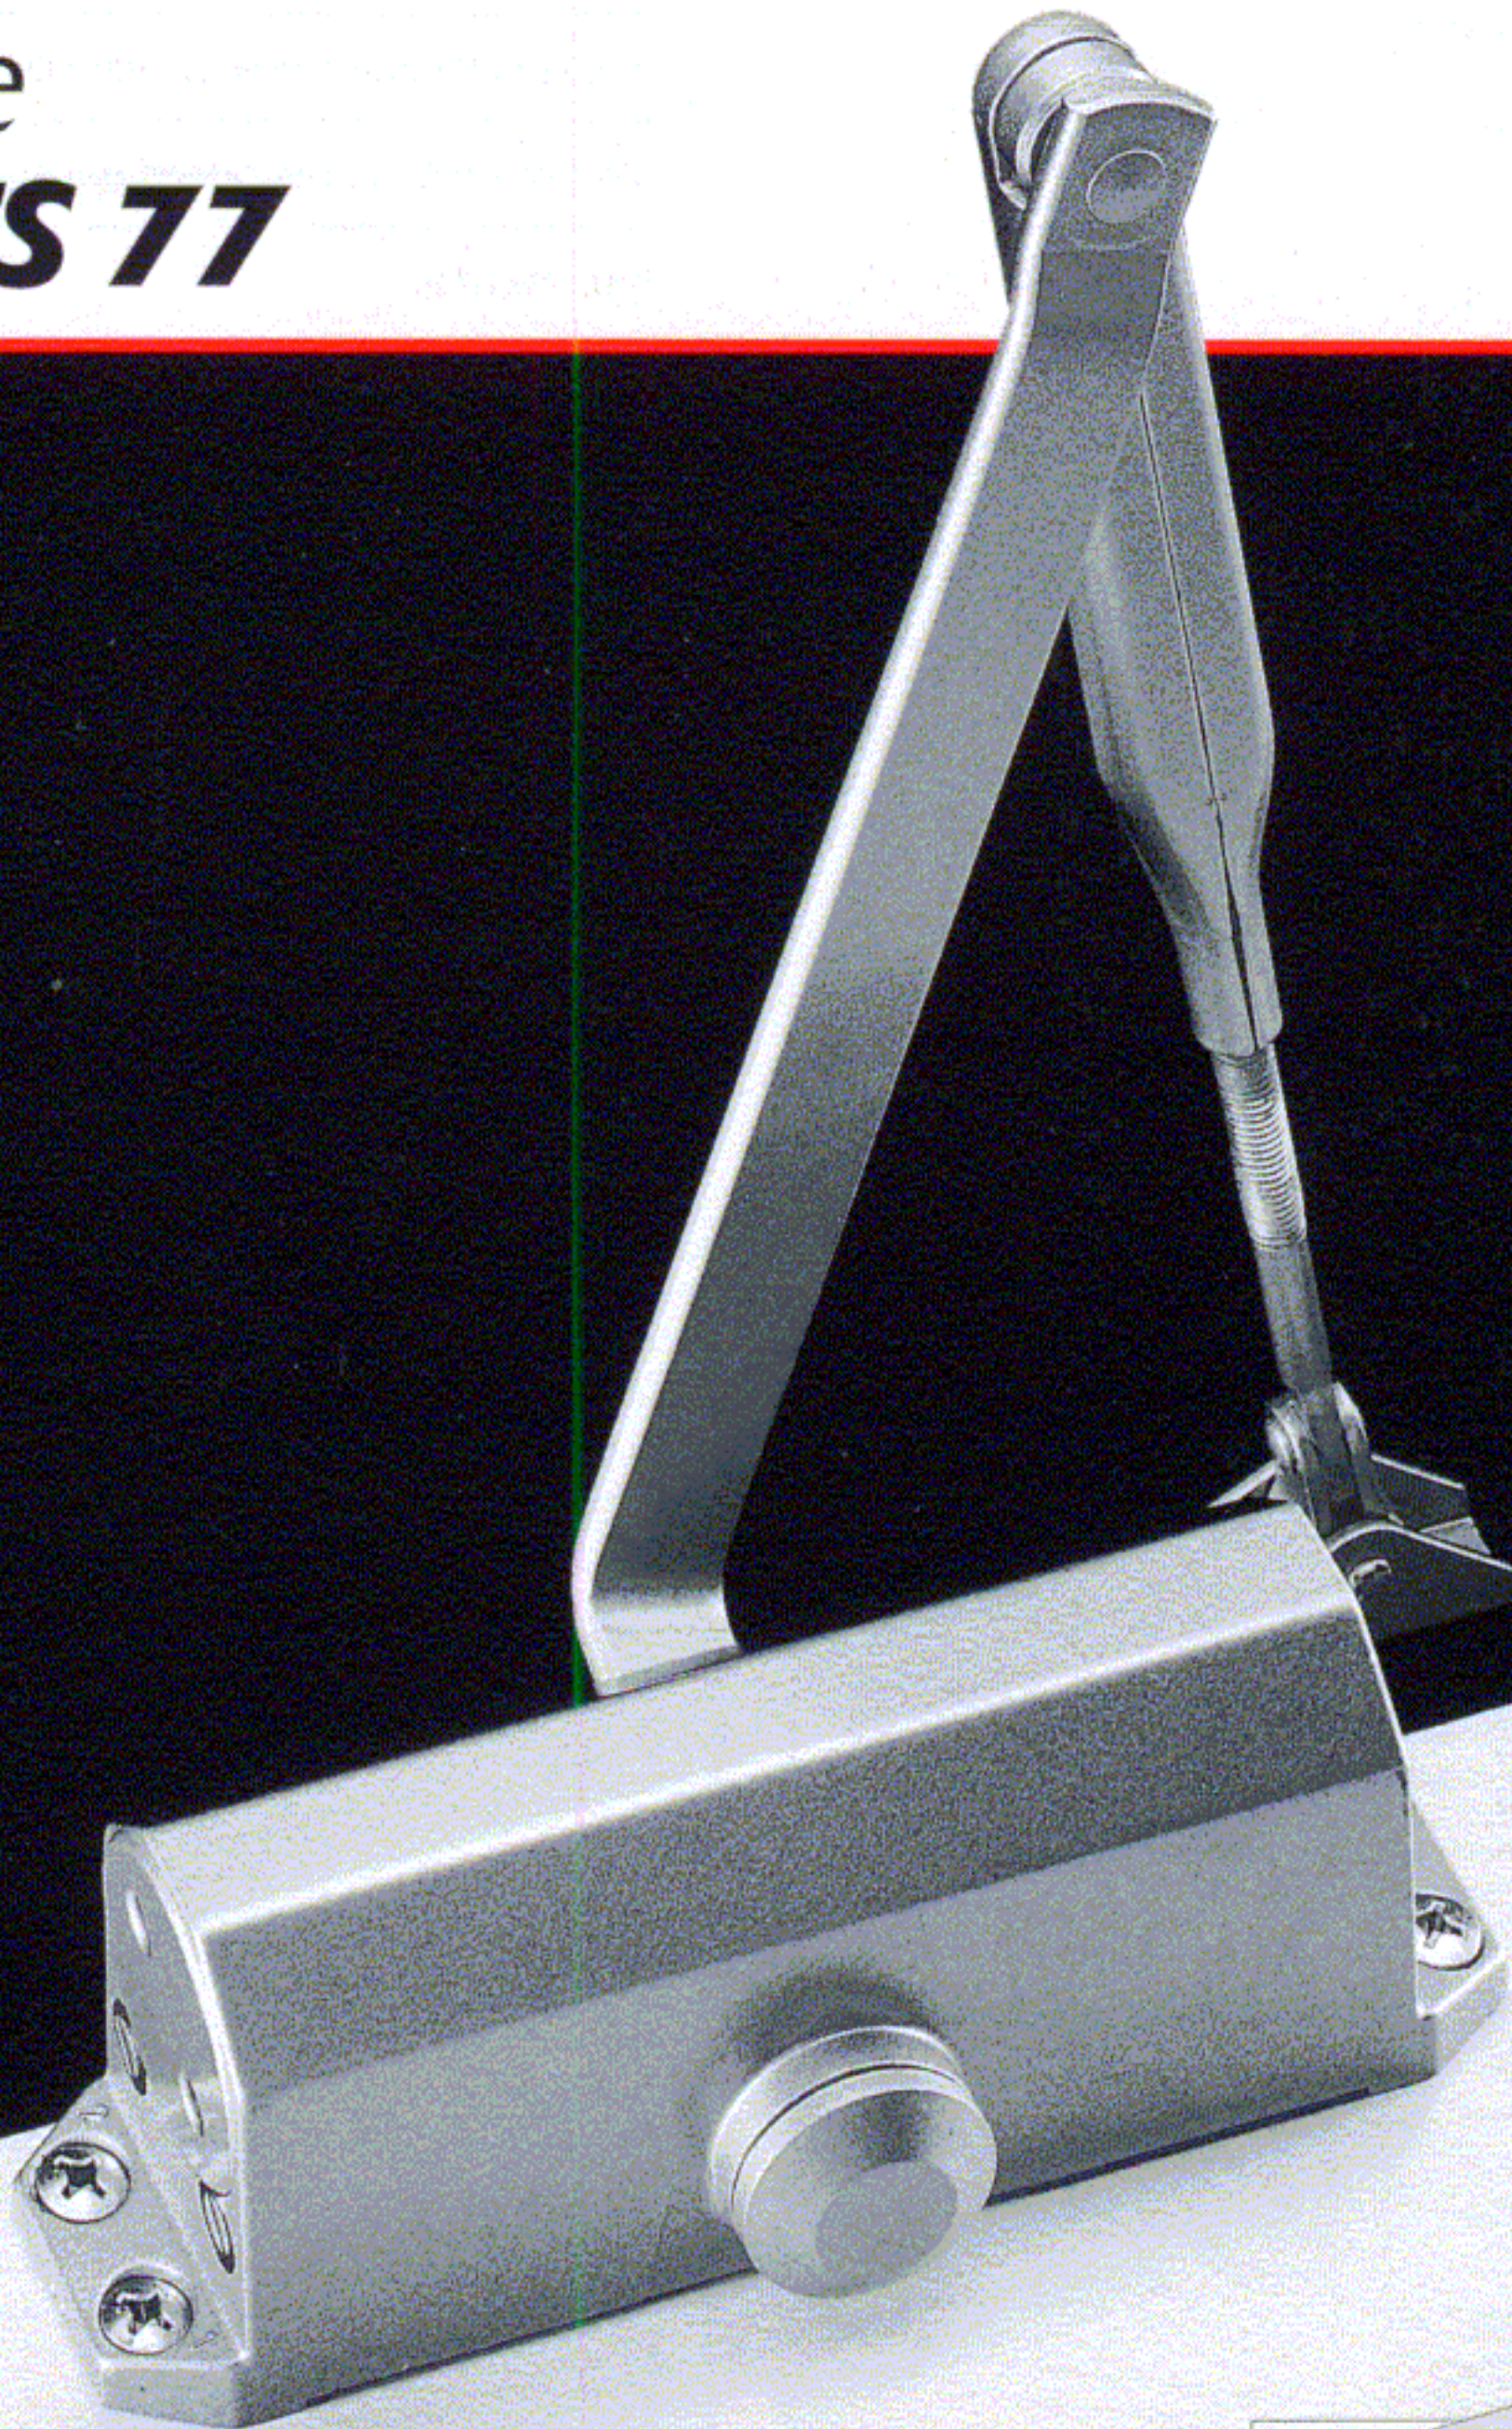

*Ferme-porte*  
**DORMA TS 77**

# DORMA TS 77

- Une solution économique pour portes standard.
- Un modèle unique pour portes gauches ou droites, pour montage normal (montage sur vantail côté paumelles) ou pour montage renversé (montage sur dormant côté opposé aux paumelles).
- Contrôle constant de la course de fermeture.

## Descriptif

Ferme-porte à pignon et crémaillère, avec fermeture contrôlée hydrauliquement, pour portes gauches ou droites.