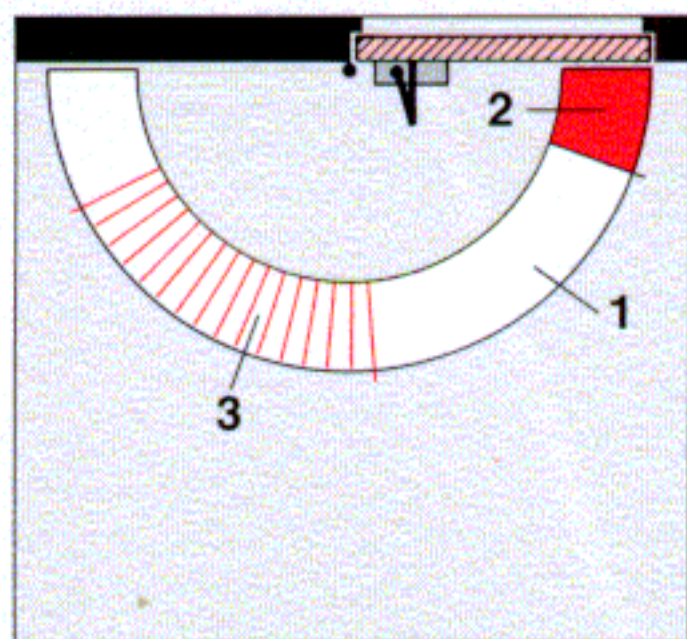

DORMA TS 77

- Une solution économique pour portes standard.
- Un modèle unique pour portes gauches ou droites, pour montage normal (montage sur vantail côté paumelles) ou pour montage renversé (montage sur dormant côté opposé aux paumelles).
- Contrôle constant de la course de fermeture.

Descriptif

Ferme-porte à pignon et crémaillère, avec fermeture contrôlée hydrauliquement, pour portes gauches ou droites.

Versions

- ☐ Taille EN 3
- ☐ Avec bras d'arrêt à cliquet

Accessoires:

1. **Couleurs:** ☐ Argent
   ☐ Brun foncé

Référence: DORMATS 77