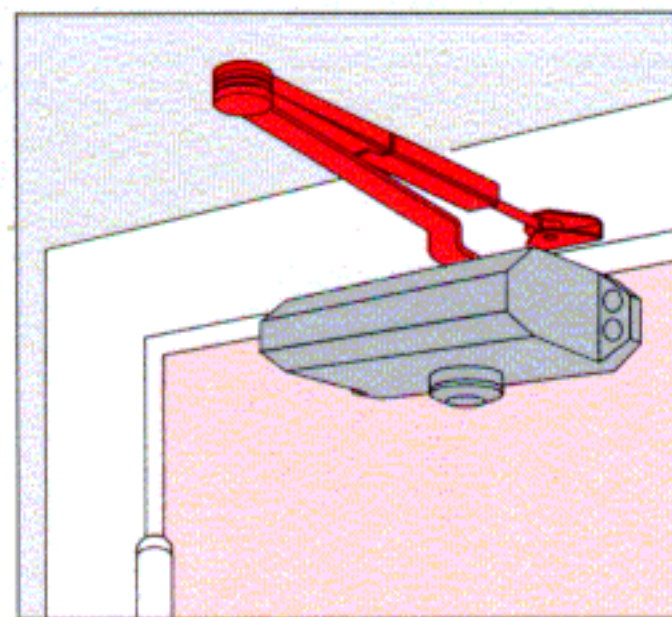

Accessoires

Bras d'arrêt à cliquet
pour arrêt mécanique temporaire de la porte dans la position désirée (70° à 150° environ)