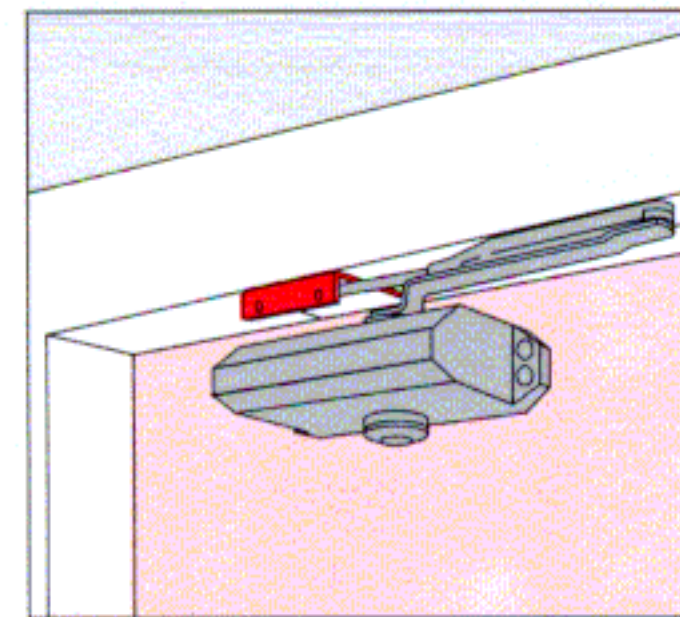

Equerre
pour le montage du bras normal en position parallèle

Sous réserve de modifications techniques

DORMA France s.a.r.l.

Silic 536
30/32, Rue du Morvan
F-94 633 Rungis-Cedex
Tél.: 01.45.12.08.08
Fax général: 01.46.87.87.61
Fax commandes: 01.45.12.08.18

DORMA GmbH + Co. KG

Postfach 40 09
D-58247 Ennepetal
Breckerfelder Straße 42 - 48
D-58256 Ennepetal
Tel. + 49 (0) 23 33/7 93-0
Fax + 49 (0) 23 33/79 34 95
Internet: <http://www.dorma.com>