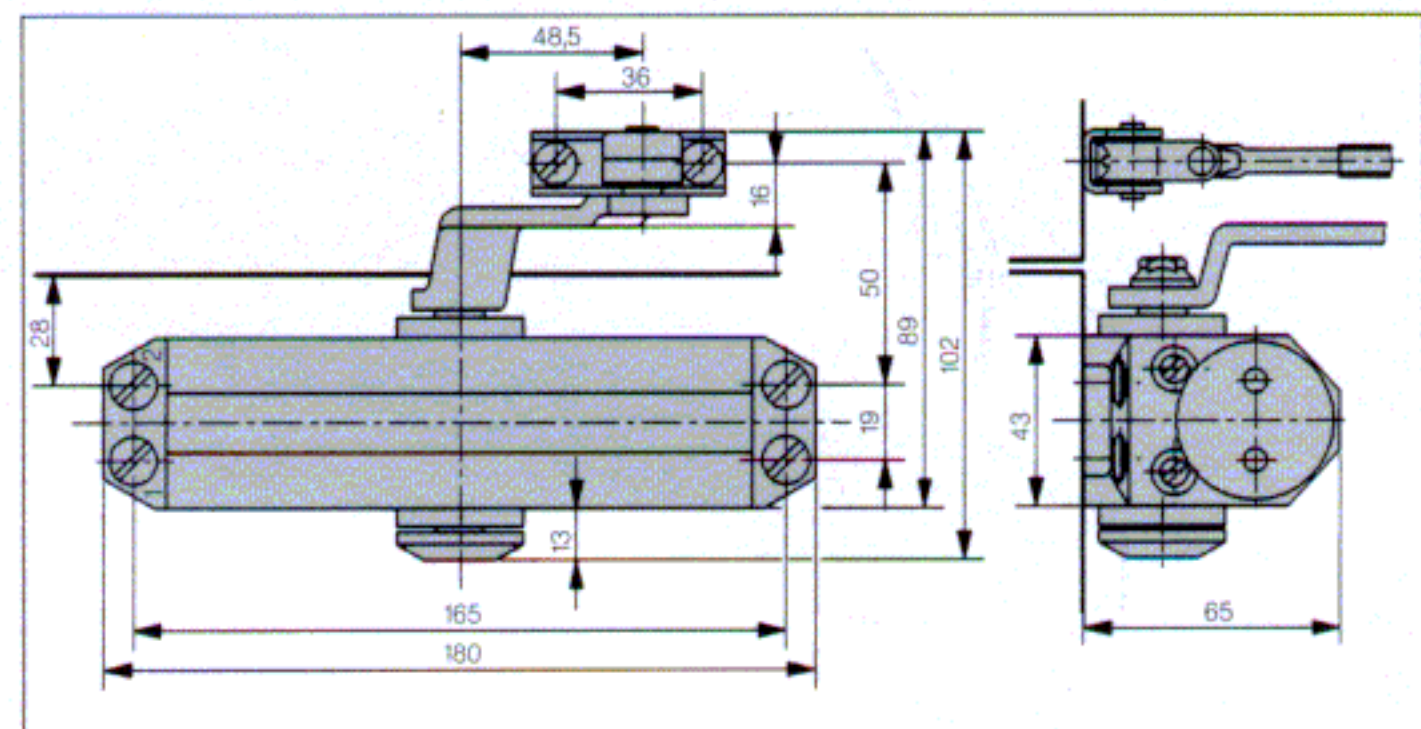

DORMA TS 77

- Une solution économique pour portes standard.
- Un modèle unique pour portes gauches ou droites, pour montage normal (montage sur vantail côté paumelles) ou pour montage renversé (montage sur dormant côté opposé aux paumelles).
- Contrôle constant de la course de fermeture.

Descriptif

Ferme-porte à pignon et crémaillère, avec fermeture contrôlée hydrauliquement, pour portes gauches ou droites.

Versions

- ☐ Taille EN 3
- ☐ Avec bras d'arrêt à cliquet

Accessoires:

1. **Couleurs:** ☐ Argent
   ☐ Brun foncé

Référence: DORMATS 77