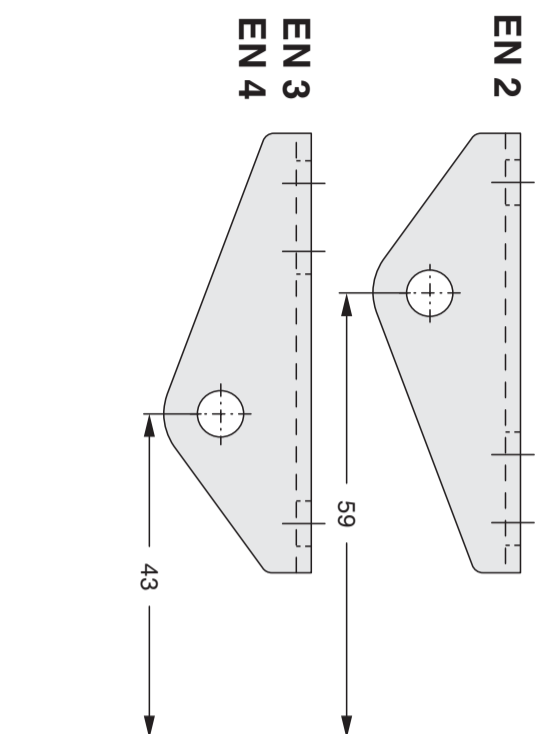

DORMA TS 68

	A (mm)
EN2	£ 850
EN3	£ 950
EN4	£ 1100

96 (EN2/3, max. 180°)
176 (EN4, max. 105°)

DORMA TS 68

102,5

96 (EN2/3, max. 180°)
176 (EN4, max. 105°)

EN 2/3

EN 4

	A (mm)
EN2	£ 850
EN3	£ 950
EN4	£ 1100

WN 054896
12/02

Änderungen vorbehalten