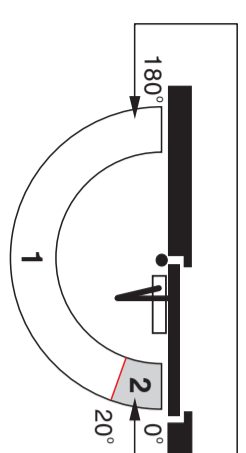

DORMA TS 68

	A (mm)
EN2	£ 850
EN3	£ 950
EN4	£ 1100

96 (EN2/3, max. 180°)
176 (EN4, max. 105°)

DORMA TS 68

102,5

96 (EN2/3, max. 180°)
176 (EN4, max. 105°)

EN 2/3

EN 4

	A (mm)
EN2	£ 850
EN3	£ 950
EN4	£ 1100

WN 054896
12/02

Änderungen vorbehalten