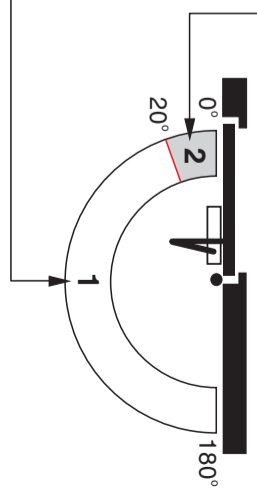

DORMA TS 68

	A (mm)
EN2	£ 850
EN3	£ 950
EN4	£ 1100

96 (EN2/3, max. 180°)
176 (EN4, max. 105°)

DORMA TS 68

102,5

96 (EN2/3, max. 180°)
176 (EN4, max. 105°)

EN 2/3

EN 4

	A (mm)
EN2	£ 850
EN3	£ 950
EN4	£ 1100

WN 054896
12/02

Änderungen vorbehalten