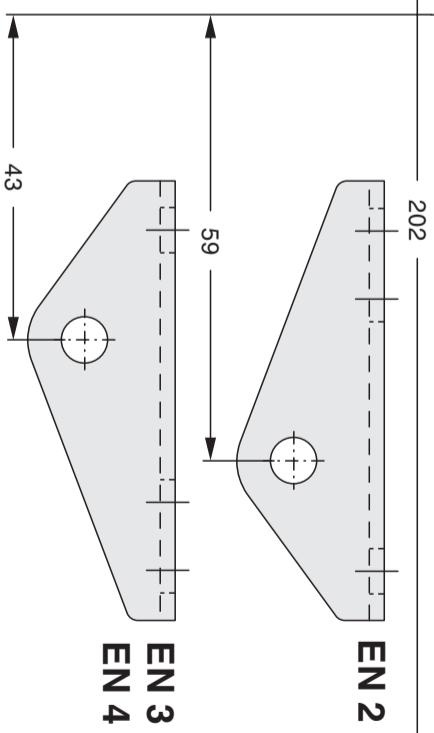

DORMA TS 68

	A (mm)
EN2	£ 850
EN3	£ 950
EN4	£ 1100

96 (EN2/3, max. 180°)
176 (EN4, max. 105°)

DORMA TS 68

102,5

96 (EN2/3, max. 180°)
176 (EN4, max. 105°)

EN 2/3

EN 4

	A (mm)
EN2	£ 850
EN3	£ 950
EN4	£ 1100

WN 054896
12/02

Änderungen vorbehalten