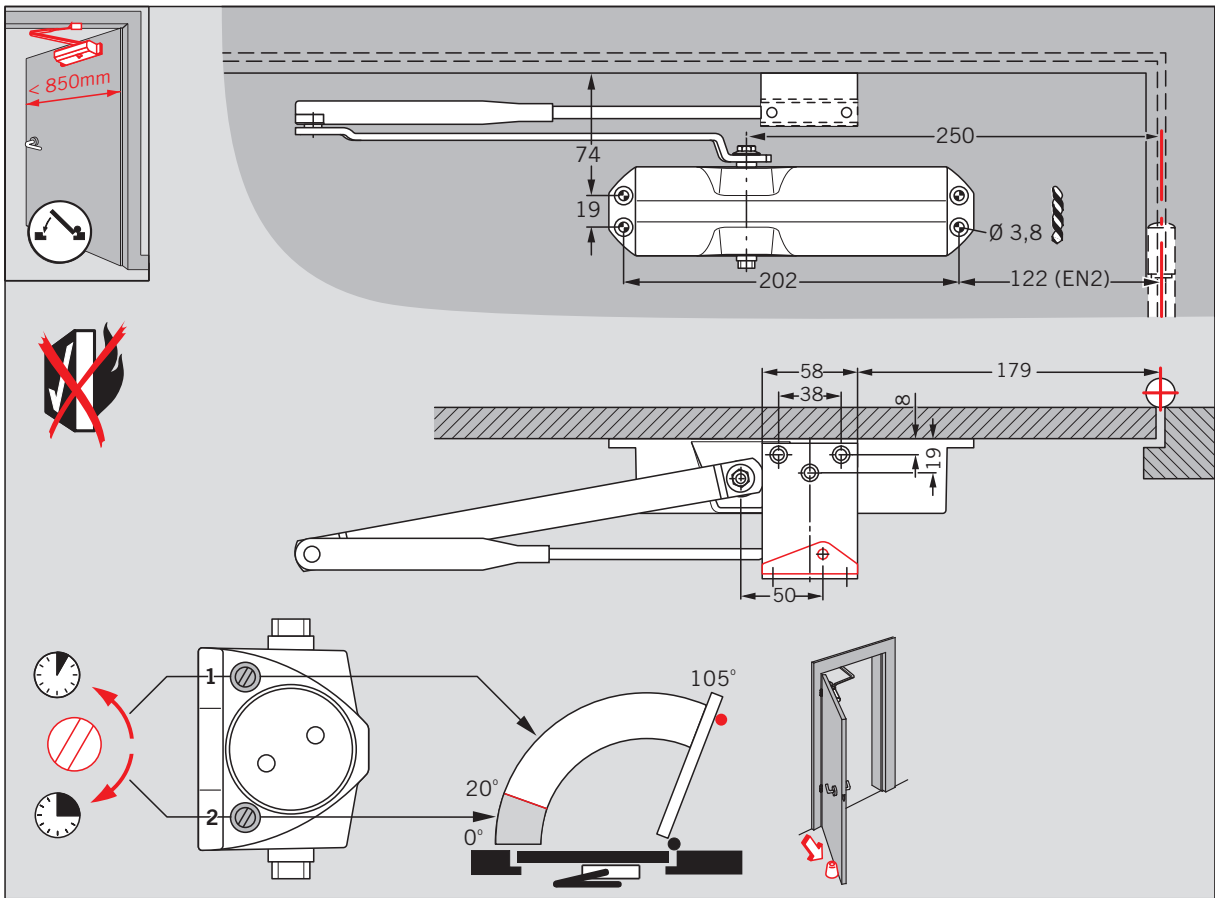

DORMA TS 68

	A (mm)
EN2	£ 850
EN3	£ 950
EN4	£ 1100

96 (EN2/3, max. 180°)
176 (EN4, max. 105°)

DORMA TS 68

102,5

96 (EN2/3, max. 180°)
176 (EN4, max. 105°)

EN 2/3

EN 4

	A (mm)
EN2	£ 850
EN3	£ 950
EN4	£ 1100

WN 054896
12/02

Änderungen vorbehalten