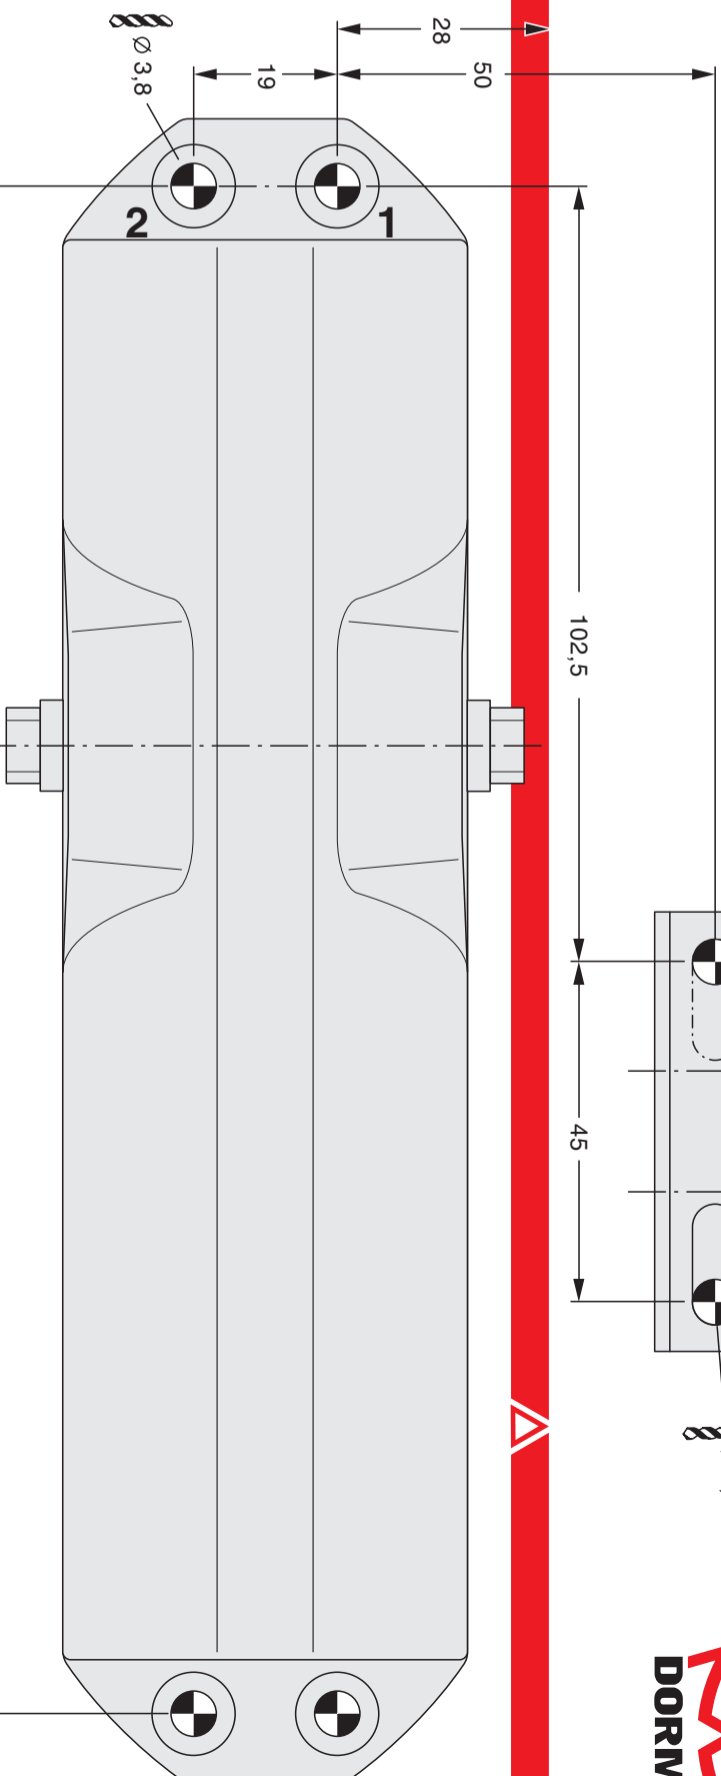

DORMA TS 68

	A (mm)
EN2	£ 850
EN3	£ 950
EN4	£ 1100

96 (EN2/3, max. 180°)
176 (EN4, max. 105°)

DORMA TS 68

102,5

96 (EN2/3, max. 180°)
176 (EN4, max. 105°)

EN 2/3

EN 4

	A (mm)
EN2	£ 850
EN3	£ 950
EN4	£ 1100

WN 054896
12/02

Änderungen vorbehalten