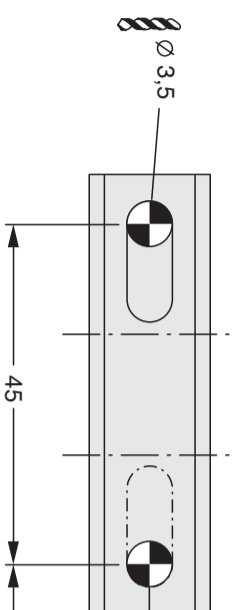

DORMA TS 68

	A (mm)
EN2	£ 850
EN3	£ 950
EN4	£ 1100

96 (EN2/3, max. 180°)
176 (EN4, max. 105°)

DORMA TS 68

102,5

96 (EN2/3, max. 180°)
176 (EN4, max. 105°)

EN 2/3

EN 4

	A (mm)
EN2	£ 850
EN3	£ 950
EN4	£ 1100

WN 054896
12/02

Änderungen vorbehalten