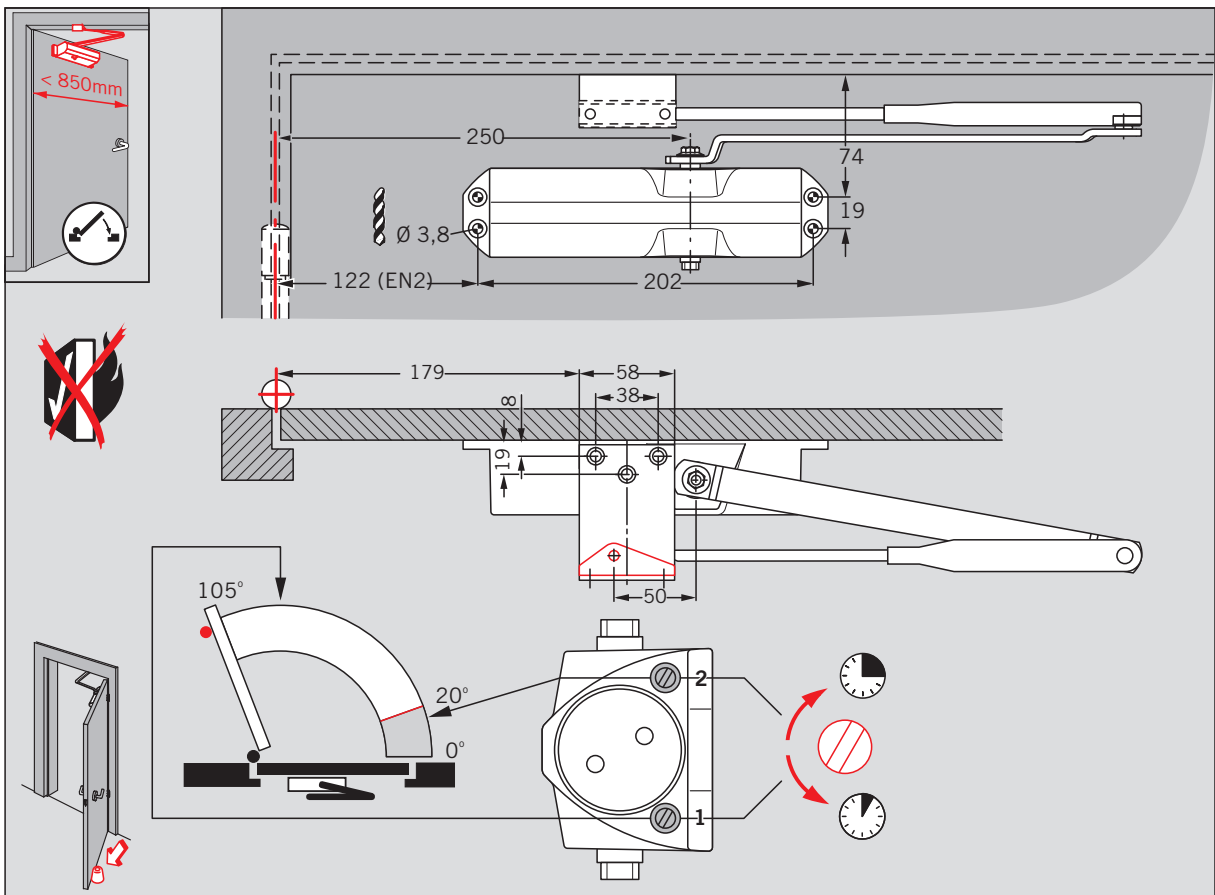

DORMA TS 68

	A (mm)
EN2	£ 850
EN3	£ 950
EN4	£ 1100

96 (EN2/3, max. 180°)
176 (EN4, max. 105°)

DORMA TS 68

102,5

96 (EN2/3, max. 180°)
176 (EN4, max. 105°)

EN 2/3

EN 4

	A (mm)
EN2	£ 850
EN3	£ 950
EN4	£ 1100

WN 054896
12/02

Änderungen vorbehalten