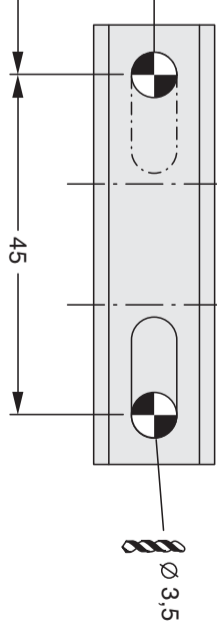

DORMA TS 68

	A (mm)
EN2	£ 850
EN3	£ 950
EN4	£ 1100

96 (EN2/3, max. 180°)
176 (EN4, max. 105°)

DORMA TS 68

102,5

96 (EN2/3, max. 180°)
176 (EN4, max. 105°)

EN 2/3

EN 4

	A (mm)
EN2	£ 850
EN3	£ 950
EN4	£ 1100

WN 054896
12/02

Änderungen vorbehalten