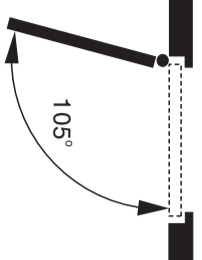

DORMA TS 68

	A (mm)
EN2	£ 850
EN3	£ 950
EN4	£ 1100

96 (EN2/3, max. 180°)
176 (EN4, max. 105°)

DORMA TS 68

102,5

96 (EN2/3, max. 180°)
176 (EN4, max. 105°)

EN 2/3

EN 4

	A (mm)
EN2	£ 850
EN3	£ 950
EN4	£ 1100

WN 054896
12/02

Änderungen vorbehalten