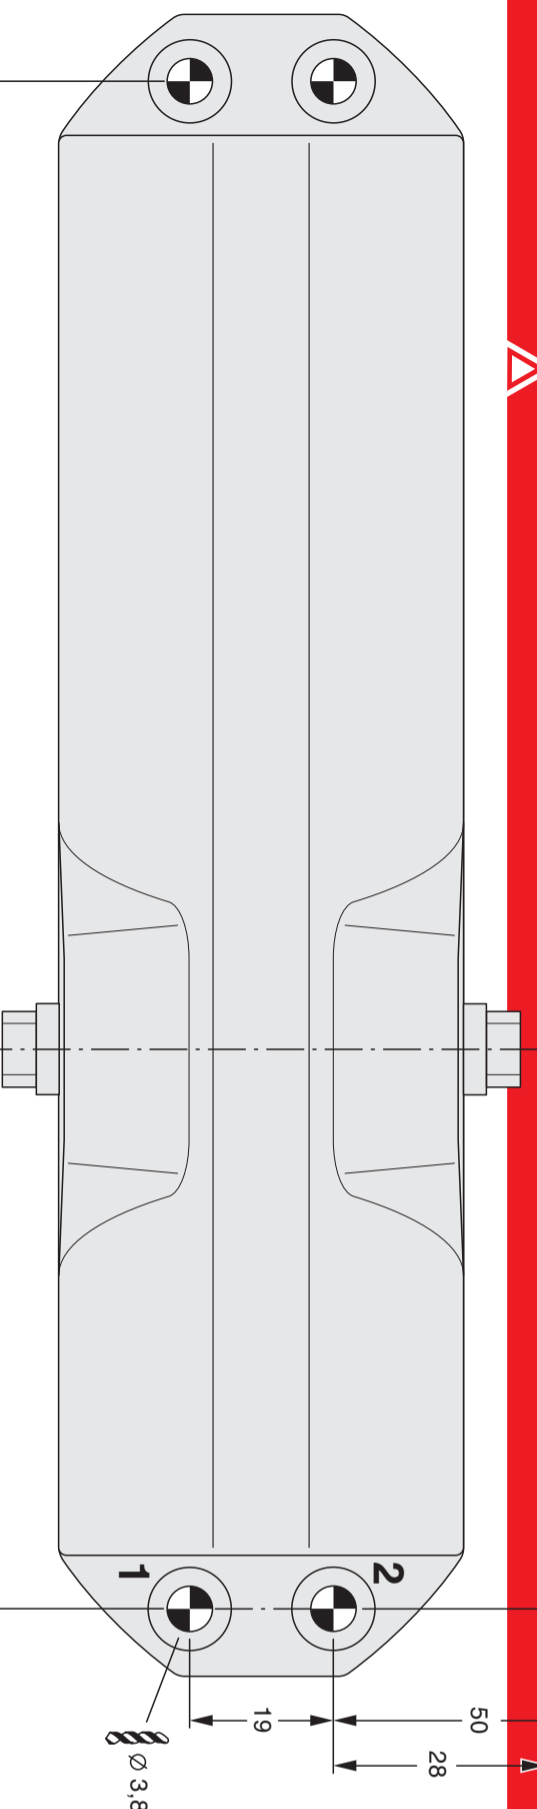

DORMA TS 68

	A (mm)
EN2	£ 850
EN3	£ 950
EN4	£ 1100

96 (EN2/3, max. 180°)
176 (EN4, max. 105°)

DORMA TS 68

102,5

96 (EN2/3, max. 180°)
176 (EN4, max. 105°)

EN 2/3

EN 4

	A (mm)
EN2	£ 850
EN3	£ 950
EN4	£ 1100

WN 054896
12/02

Änderungen vorbehalten