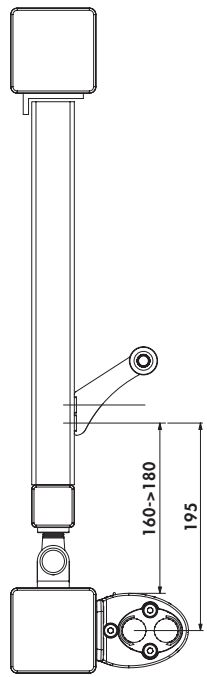

CODE: VERTICLOSE

① Sit. 90°

③ Sit. Wall - Muur
Mur - Mauer

② Sit. 180°