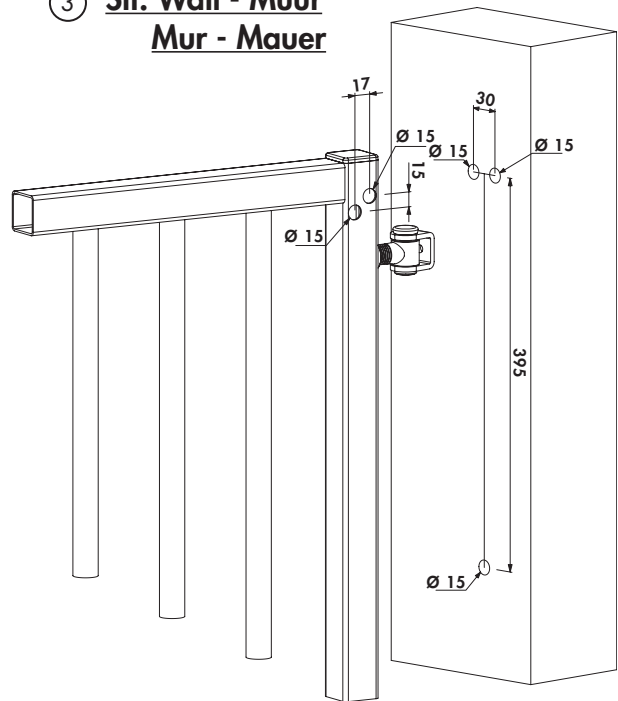

CODE: VERTICLOSE

① Sit. 90°

③ Sit. Wall - Muur
Mur - Mauer

② Sit. 180°