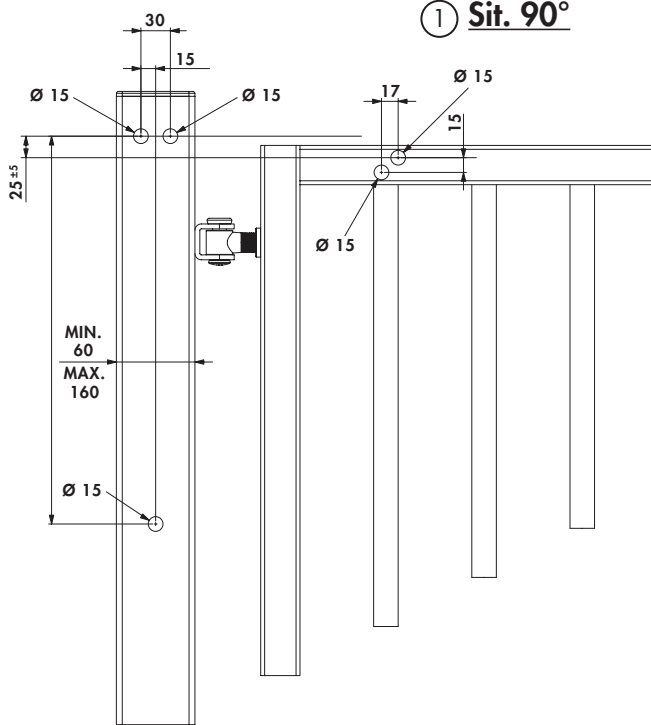

CODE: VERTICLOSE

① Sit. 90°

③ Sit. Wall - Muur
Mur - Mauer

② Sit. 180°