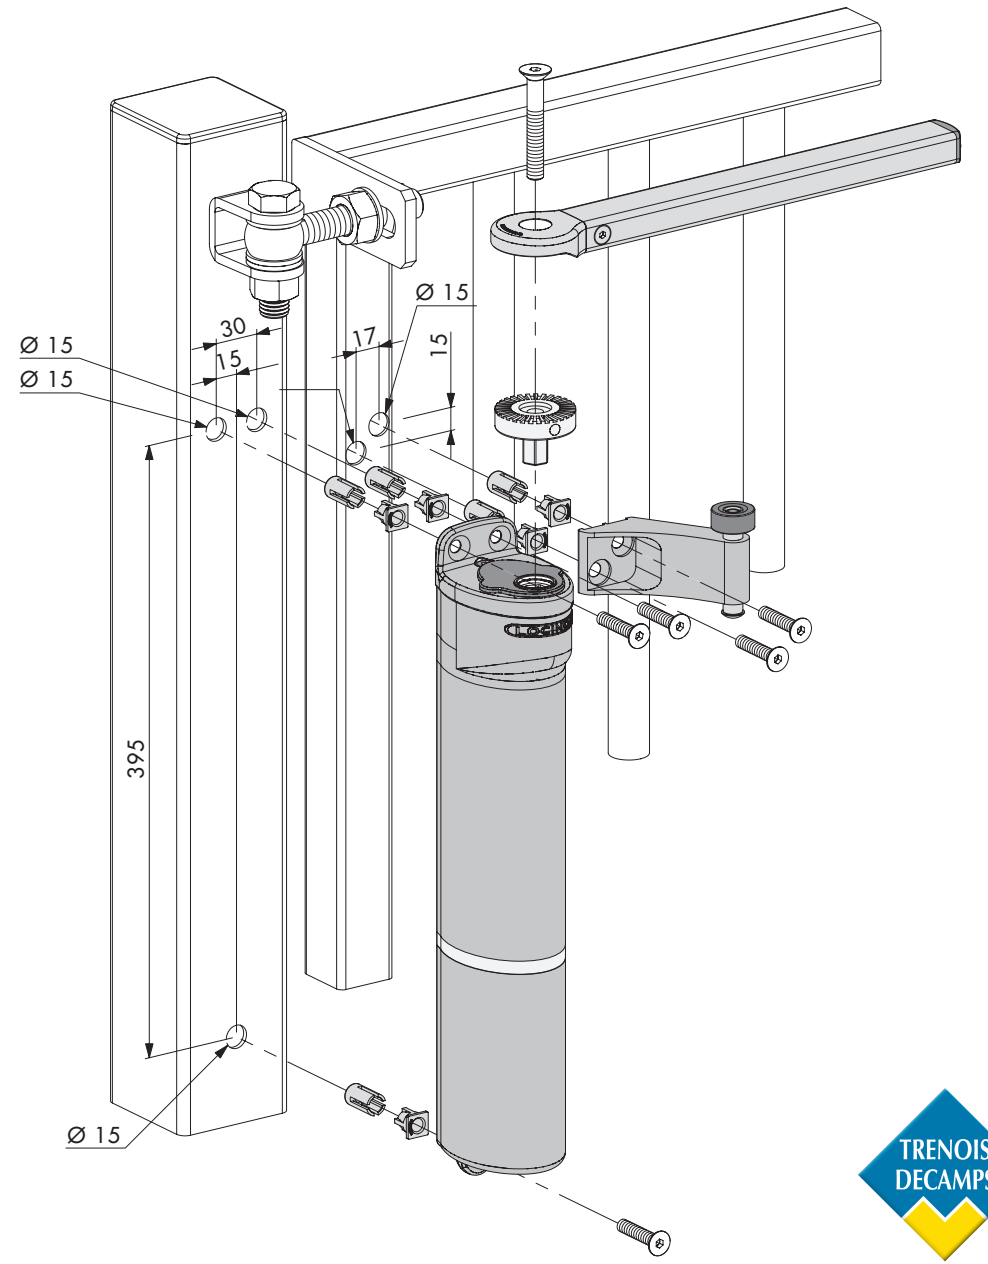

CODE: VERTICLOSE

① Sit. 90°

③ Sit. Wall - Muur
Mur - Mauer

② Sit. 180°