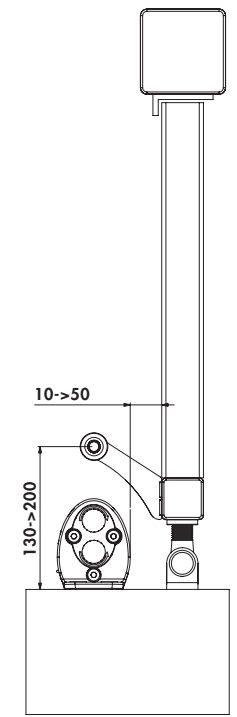

CODE: VERTICLOSE

① Sit. 90°

③ Sit. Wall - Muur
Mur - Mauer

② Sit. 180°