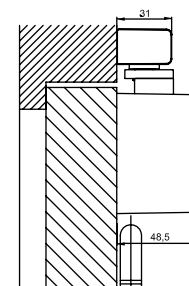

CERTIFICATION :

Marquage

ISEO®

CARACTÉRISTIQUES TECHNIQUES :

Force :

- 3 pour porte de largeur maximum de 950 mm

Ouverture max :

- 180°

Valves de réglage :

- Vitesse de fermeture (180°-15°)
- A-coup final (15°-0°)

Versión/accessoires :

- Version standard avec bras à glissière
- Dispositif de retenue mécanique en option
- Limiteur d'ouverture en option
- Cale de pose en option

Finitions :

- Argent
- Blanc
- Noir

Dimension :

- 232 x 68 x 48,5 mm (corps)

www.iseo.com