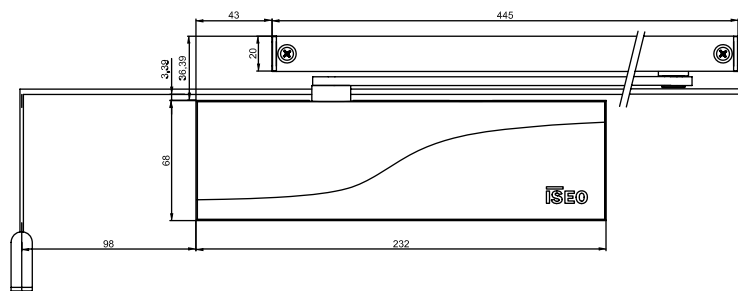

CERTIFICATION :

Marquage

ISEO®

CARACTÉRISTIQUES TECHNIQUES :

Force :

- 3 pour porte de largeur maximum de 950 mm

Ouverture max :

- 180°

Valves de réglage :

- Vitesse de fermeture (180°-15°)
- A-coup final (15°-0°)

Versión/accessoires :

- Version standard avec bras à glissière
- Dispositif de retenue mécanique en option
- Limiteur d'ouverture en option
- Cale de pose en option

Finitions :

- Argent
- Blanc
- Noir

Dimension :

- 232 x 68 x 48,5 mm (corps)

www.iseo.com