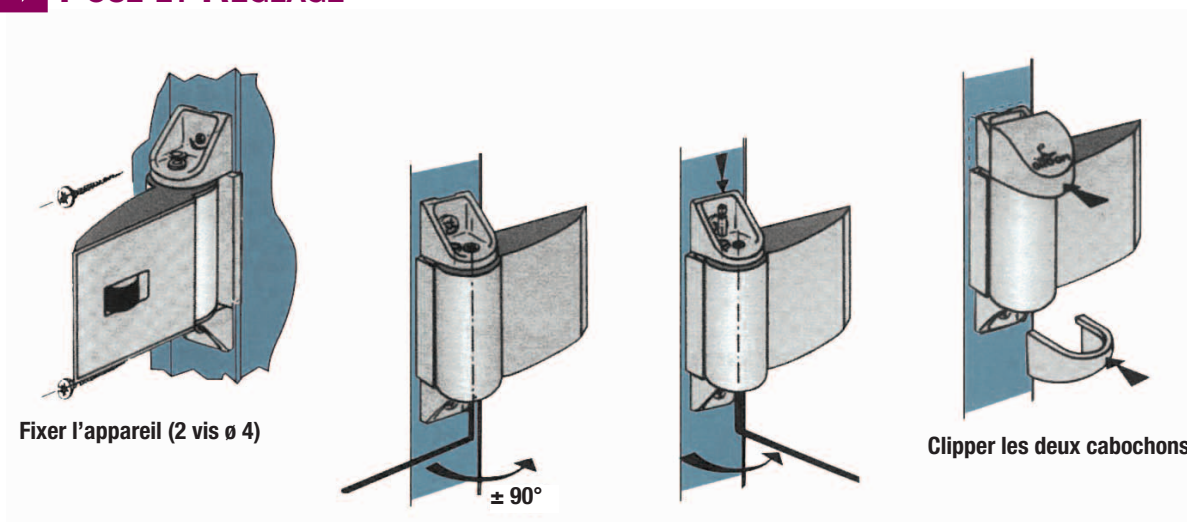

# GROOMEX

Ferme-porte à ressort, réglable et réversible, pour portes intérieures légères (20/25 kg)

- Ouverture maximum 130°.
- Prévoir une butée de sol.

## > POSE ET RÉGLAGE

Fixer l'appareil (2 vis  $\varnothing$  4)

$\pm 90^\circ$

Clipper les deux cabochons

Tendre et bloquer le ressort.  
Vérifier la fermeture de la porte, ajuster si nécessaire.