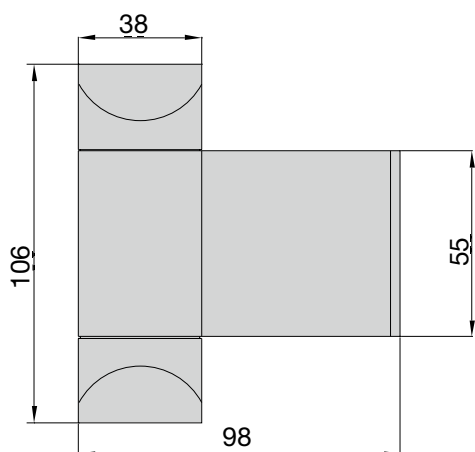

# GROOMEX

Ferme-porte à ressort, réglable et réversible, pour portes intérieures légères (20/25 kg)

- Ouverture maximum 130°.
- Prévoir une butée de sol.