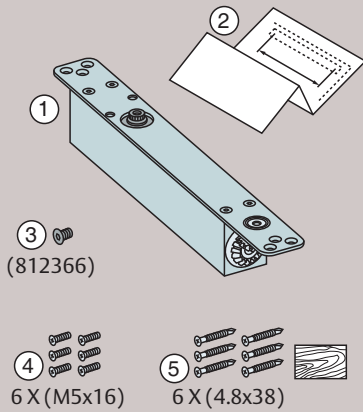

DC860/ DC840 Installation Instructions

ASSA ABLOY

DC860/ DC840

G893

G892

DC860 + G892(G893)

CE	Abloy Oy PO Box 108 80101 Joensuu, Finland	09
0432-CPD-0047	EN 1154:1996+A1:2002	3 8 5 1 1 2

DC840 + G892(G893)