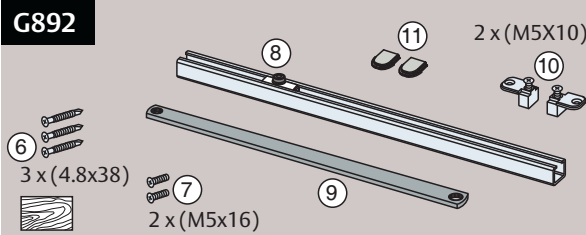

DC860/ DC840 Installation Instructions

ASSA ABLOY

DC860/ DC840

G893

G892

DC860 + G892(G893)

CE	Abloy Oy PO Box 108 80101 Joensuu, Finland	09
0432-CPD-0047	EN 1154:1996+A1:2002	3 8 5 1 1 2

DC840 + G892(G893)