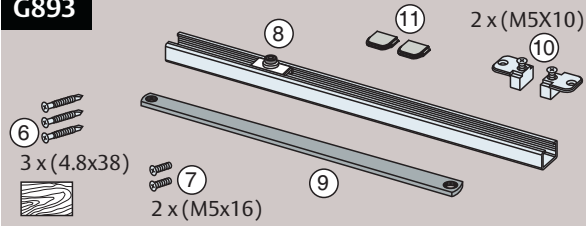

DC860/ DC840 Installation Instructions

ASSA ABLOY

DC860/ DC840

G893

G892

DC860 + G892(G893)

CE	Abloy Oy PO Box 108 80101 Joensuu, Finland	09
0432-CPD-0047	EN 1154:1996+A1:2002	3 8 5 1 1 2

DC840 + G892(G893)