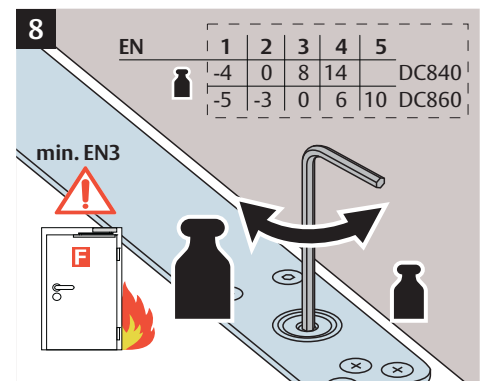

DC860/ DC840 Installation Instructions

ASSA ABLOY

DC860/ DC840

G893

G892

DC860 + G892(G893)

CE	Abloy Oy PO Box 108 80101 Joensuu, Finland	09
0432-CPD-0047	EN 1154:1996+A1:2002	3 8 5 1 1 2

DC840 + G892(G893)