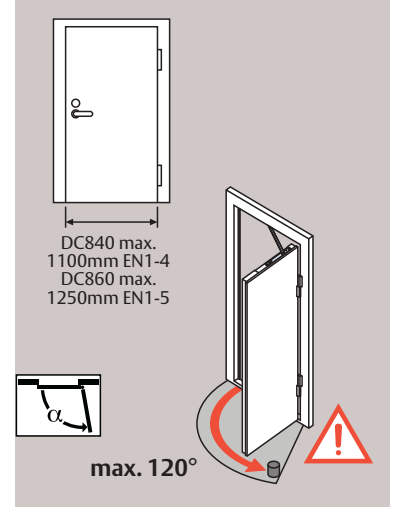

DC860/ DC840 Installation Instructions

ASSA ABLOY

DC860/ DC840

G893

G892

DC860 + G892(G893)

CE	Abloy Oy PO Box 108 80101 Joensuu, Finland	09
0432-CPD-0047	EN 1154:1996+A1:2002	3 8 5 1 1 2

DC840 + G892(G893)