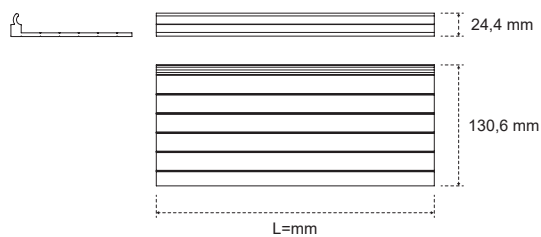

Accessoires

JEU DE 4 CROCHETS

⁰³ 91700190300

SUPPORT DE TABLETTE

⁰³ 91700260300

ÉTAGÈRES SIGN

⁰³ 91700270300	286 mm
⁰³ 91700280300	390 mm
⁰³ 91700290300	436 mm
⁰³ 91700300300	586 mm
⁰³ 91700310300	886 mm

Les étagères peuvent être intégrées dans les modules ajourés.