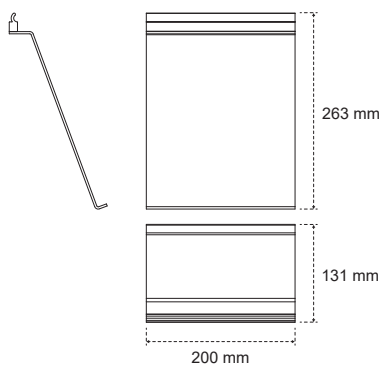

Accessoires

JEU DE 4 CROCHETS

⁰³ 91700190300

SUPPORT DE TABLETTE

⁰³ 91700260300

ÉTAGÈRES SIGN

⁰³ 91700270300	286 mm
⁰³ 91700280300	390 mm
⁰³ 91700290300	436 mm
⁰³ 91700300300	586 mm
⁰³ 91700310300	886 mm

Les étagères peuvent être intégrées dans les modules ajourés.