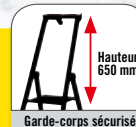

Dégagement arrière d'une hauteur de 510 mm.

(non inclus sur modèle 6 marches)

ERGONOMIE MAXIMALE, LÉGÈRETÉ ET ENCOMBREMENT PLIÉ ULTRA-RÉDUIT

Pour une utilisation, un rangement et un transport ultra-facilités.

190 mm

STABILITÉ OPTIMALE

Assurée par des patins bi-portance pourvus d'une grande surface d'appui antidérapante avec témoin d'usure.

MODÈLE DÉPOSÉ

Résultat
★ ★ ★
C
SUR 5
aux tests de stabilité

MISE EN PLACE FACILE ET RANGEMENT RAPIDE

Le produit s'ouvre et se ferme d'un seul geste, tablette peinture comprise.

Code article		(m)	(m)	(m)	(m)	(mm)	(mm)	(kg)	
447203	3172964472036	3	0,66	2,70	1,47 x 0,19 x 0,57	0,85	54	573	9,0
447204	3172964472043	4	0,88	2,90	1,72 x 0,19 x 0,57	1,03	54	573	10,5
447205	3172964472050	5	1,10	3,10	1,96 x 0,19 x 0,57	1,21	54	573	12,0
447206	3172964472067	6	1,32	3,30	2,20 x 0,19 x 0,57	1,40	54	573	11,5