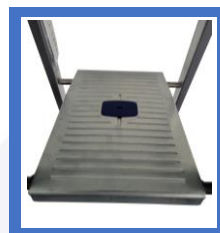

TSA902
3172962762054

ESCABEAU ALUMINIUM
5 MARCHES AVEC RAMPES

Plateforme extra-large
28 x 40cm

Marches extra-large
115mm

2 Rampes de maintien

Articulations robustes
avec système anti
pince-doigts

Descriptif technique :

Hauteur de travail : 3,10m
Hauteur de la plateforme : 1,10m
Charge maximale : 150kg

Autres modèles de la gamme :

3 marches : TSA900

4 marches : TSA901

6 marches : TSA903

FABRIQUÉ EN FRANCE

Conforme à la norme EN 131
Certifié NF par le LNE