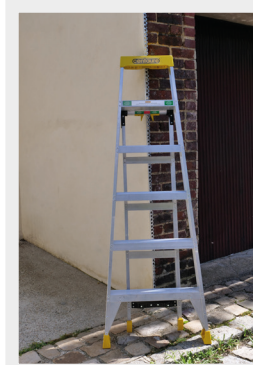

MX3 // L'ESCABEAU 3 EN 1

NOUVEAU
A PARTIR DE JUIN 2022

PASSEZ D'UNE UTILISATION À UNE
AUTRE EN UN CLIC

1. ESCABEAU

2. ÉCHELLE D'APPUI

3. ÉCHELLE EXTENSIBLE

**TABLETTE PORTE OUTILS
INTÉGRÉE**
avec des emplacements dédiés.

MONOCOMMANDE :
déverouillage facile

SUPPORT D'ANGLE
anti-traces en caoutchouc

**LARGES PATINS
ANTIDÉRAPANTS**

**PATINS
D'APPUI MURAUX**

UTILISABLE EN ANGLE OUVERT OU FERMÉ

LARGE PLAN DE MONTÉE
POUR UNE STABILITÉ OPTIMALE