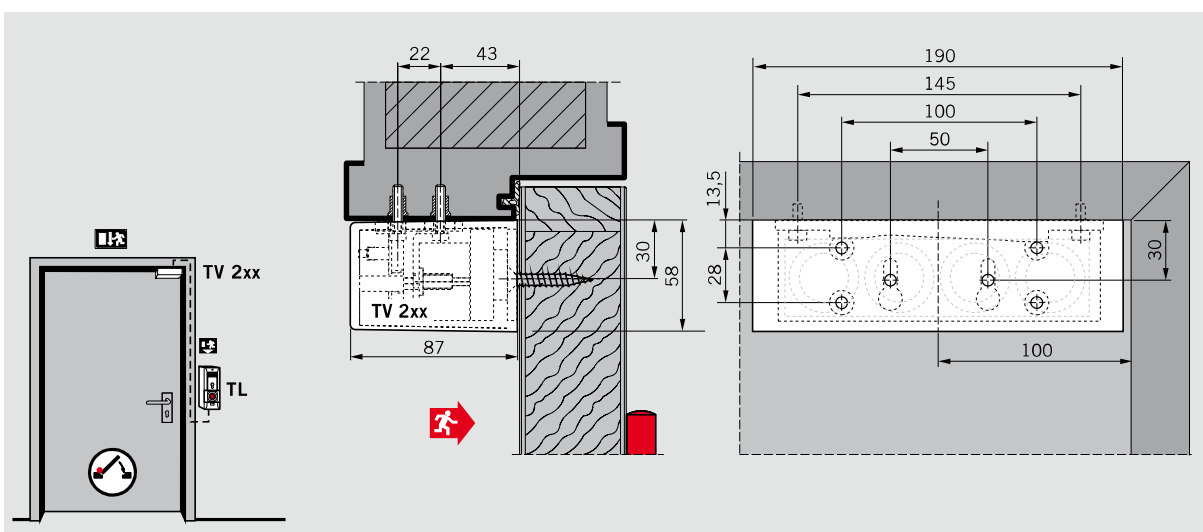

Montage côté intérieur, sous linteau.
La porte ouvrant vers l'extérieur.

Montage côté intérieur sur porte à fleur, avec équerre TV-Z sur le dormant.
La porte ouvrant vers l'extérieur.

Montage côté extérieur sur porte à fleur, avec équerre TV-Z sur la porte.
La porte ouvrant vers l'extérieur.

Indication: En cas de montage à l'extérieur, une protection contre les intempéries est absolument nécessaire.

Montage côté intérieur sur porte à fleur, avec équerre TV-Z sur la porte.
La porte ouvrant vers l'intérieur.

Ventouse magnétique de porte pour montage sur le dormant. Raccordement à la terminaux de porte avec platine de commande et de raccordement TL-S 5/TL-S 55.

F Certificat d'aptitude

Un montage sur les portes coupe-feu et pare-flamme n'est permis que si les certificats d'utilisation de ces portes le prévoient et si leurs prescription sont respectées.

TV 2xx

TV-Z

Montage côte intérieur, sous linteau.
La porte ouvrant vers l'extérieur.

Montage côté intérieur sur porte à fleur, avec équerre TV-Z sur le dormant.
La porte ouvrant vers l'extérieur.

Montage côté extérieur sur porte à fleur, avec équerre TV-Z sur la porte.
La porte ouvrant vers l'extérieur.