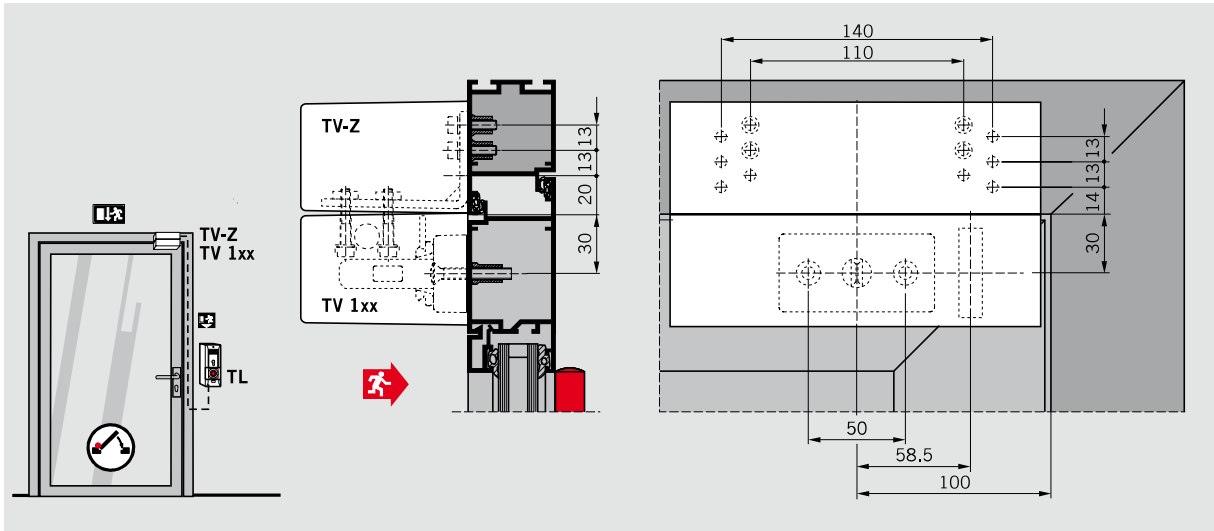

TV

**Verrouillages de porte
pour issues
de secours**

Verrouillage de porte pour montage sur le dormant. Raccordement à la terminaux de porte avec platine de commande et de raccordement TL-S 5/TL-S 55.

F Certificat d'aptitude

Montage côté intérieur, sous linteau.
La porte ouvrant vers l'extérieur.

Montage côté intérieur sur porte à fleur, avec équerre TV-Z sur le dormant.
La porte ouvrant vers l'extérieur.

Montage côté extérieur sur porte à fleur, avec équerre TV-Z sur la porte.
La porte ouvrant vers l'extérieur.

Indication: En cas de montage à l'extérieur, une protection contre les intempéries est absolument nécessaire.

Montage côté intérieur sur porte à fleur, avec équerre TV-Z sur la porte.
La porte ouvrant vers l'intérieur.

TV 2xx

TV-Z

Montage côte intérieur, sous linteau.
La porte ouvrant vers l'extérieur.

Montage côté intérieur sur porte à fleur, avec équerre TV-Z sur le dormant.
La porte ouvrant vers l'extérieur.

Montage côté extérieur sur porte à fleur, avec équerre TV-Z sur la porte.
La porte ouvrant vers l'extérieur.