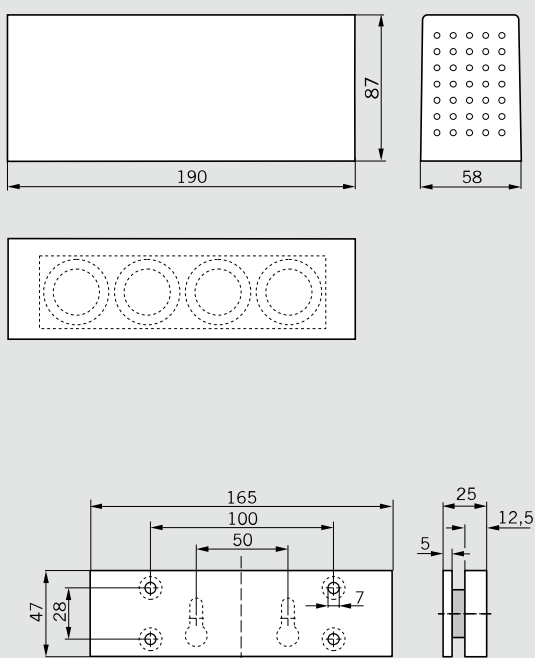

Montage côté intérieur, sous linteau.
La porte ouvrant vers l'extérieur.

Montage côté intérieur sur porte à fleur, avec équerre TV-Z sur le dormant.
La porte ouvrant vers l'extérieur.

Montage côté extérieur sur porte à fleur, avec équerre TV-Z sur la porte.
La porte ouvrant vers l'extérieur.

Ventouse magnétique de porte pour montage sur le dormant. Raccordement à la terminaux de porte avec platine de commande et de raccordement TL-S 5/TL-S 55.

F Certificat d'aptitude

Un montage sur les portes coupe-feu et pare-flamme n'est permis que si les certificats d'utilisation de ces portes le prévoient et si leurs prescription sont respectées.

Avantages – Point par point

- Ventouse magnétique puissante et de dimension compacte.
- Avec contacts anti-sabotages et de contrôle de porte.
- Facilité de réglage et d'installation grâce au système d'adaptation en trois dimensions.
- Force max. de fermeture suivant la «Directive sur les systèmes électriques des verrouillage des portes pour issues de secours» (EITVTR) conforme à la NF-S 61937.

TV 2xx

TV-Z

Montage côte intérieur, sous linteau.
La porte ouvrant vers l'extérieur.

Montage côté intérieur sur porte à fleur, avec équerre TV-Z sur le dormant.
La porte ouvrant vers l'extérieur.

Montage côté extérieur sur porte à fleur, avec équerre TV-Z sur la porte.
La porte ouvrant vers l'extérieur.