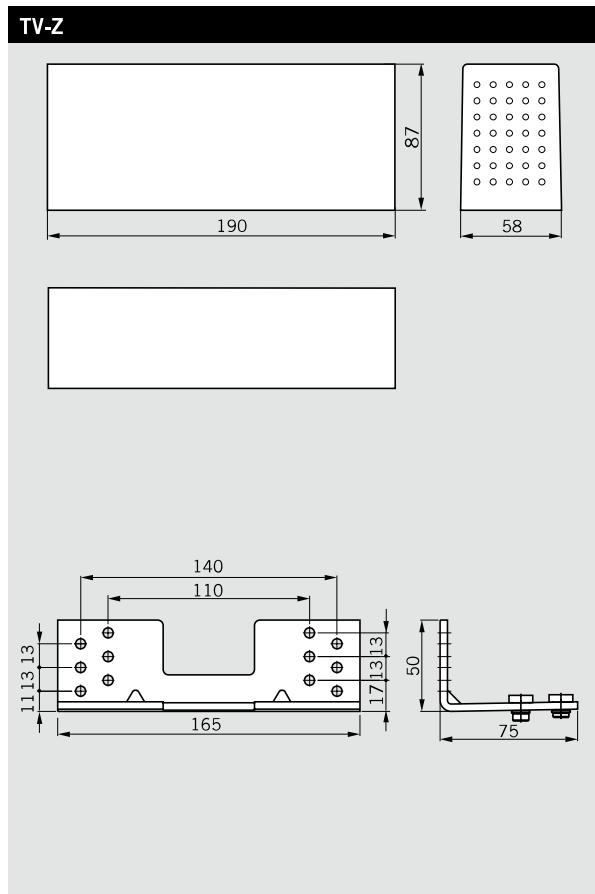

TV

**Verrouillages de porte
pour issues
de secours**

Verrouillage de porte pour montage sur le dormant. Raccordement à la terminaux de porte avec platine de commande et de raccordement TL-S 5/TL-S 55.

F Certificat d'aptitude

Montage côté intérieur, sous linteau.
La porte ouvrant vers l'extérieur.

Montage côté intérieur sur porte à fleur, avec équerre TV-Z sur le dormant.
La porte ouvrant vers l'extérieur.

Montage côté extérieur sur porte à fleur, avec équerre TV-Z sur la porte.
La porte ouvrant vers l'extérieur.

Indication: En cas de montage à l'extérieur, une protection contre les intempéries est absolument nécessaire.

Montage côté intérieur sur porte à fleur, avec équerre TV-Z sur la porte.
La porte ouvrant vers l'intérieur.

TV 2xx

TV-Z

Montage côte intérieur, sous linteau.
La porte ouvrant vers l'extérieur.

Montage côté intérieur sur porte à fleur, avec équerre TV-Z sur le dormant.
La porte ouvrant vers l'extérieur.

Montage côté extérieur sur porte à fleur, avec équerre TV-Z sur la porte.
La porte ouvrant vers l'extérieur.