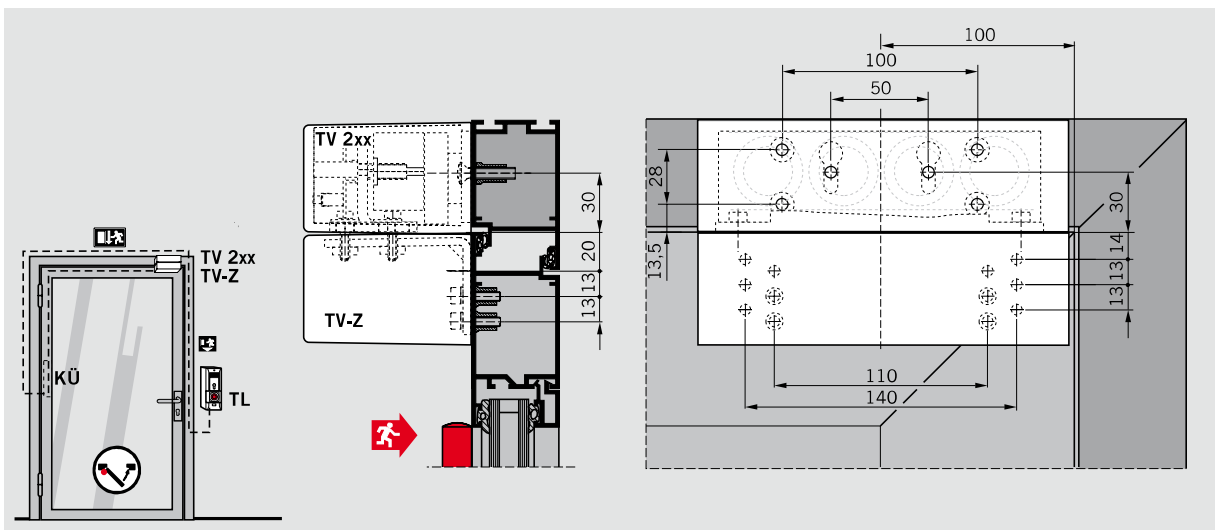

Montage côté intérieur, sous linteau.
La porte ouvrant vers l'extérieur.

Montage côté intérieur sur porte à fleur, avec équerre TV-Z sur le dormant.
La porte ouvrant vers l'extérieur.

Montage côté extérieur sur porte à fleur, avec équerre TV-Z sur la porte.
La porte ouvrant vers l'extérieur.

Avantages – Point par point

- Ventouse magnétique puissante et de dimension compacte.
- Avec contacts anti-sabotages et de contrôle de porte.
- Facilité de réglage et d'installation grâce au système d'adaptation en trois dimensions.
- Force max. de fermeture suivant la «Directive sur les systèmes électriques des verrouillage des portes pour issues de secours» (EITVTR) conforme à la NF-S 61937.

TV 2xx

TV-Z

Montage côte intérieur, sous linteau.
La porte ouvrant vers l'extérieur.

Montage côté intérieur sur porte à fleur, avec équerre TV-Z sur le dormant.
La porte ouvrant vers l'extérieur.

Montage côté extérieur sur porte à fleur, avec équerre TV-Z sur la porte.
La porte ouvrant vers l'extérieur.

Indication: En cas de montage à l'extérieur, une protection contre les intempéries est absolument nécessaire.

Montage côté intérieur sur porte à fleur, avec équerre TV-Z sur la porte.
La porte ouvrant vers l'intérieur.