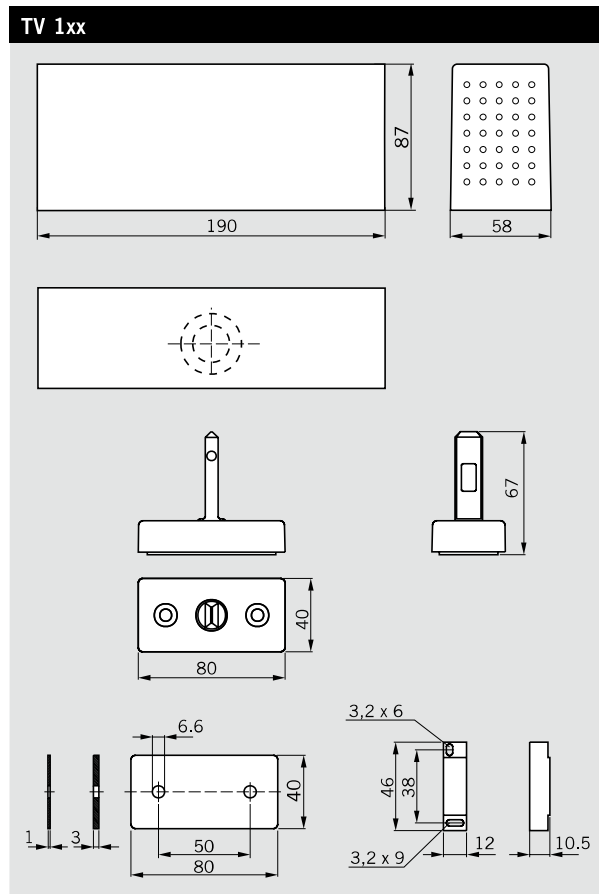

TV

**Verrouillages de porte
pour issues
de secours**

Verrouillage de porte pour montage sur le dormant. Raccordement à la terminaux de porte avec platine de commande et de raccordement TL-S 5/TL-S 55.

F Certificat d'aptitude

Montage côté intérieur, sous linteau.
La porte ouvrant vers l'extérieur.

Montage côté intérieur sur porte à fleur, avec équerre TV-Z sur le dormant.
La porte ouvrant vers l'extérieur.

Montage côté extérieur sur porte à fleur, avec équerre TV-Z sur la porte.
La porte ouvrant vers l'extérieur.

Indication: En cas de montage à l'extérieur, une protection contre les intempéries est absolument nécessaire.

Montage côté intérieur sur porte à fleur, avec équerre TV-Z sur la porte.
La porte ouvrant vers l'intérieur.