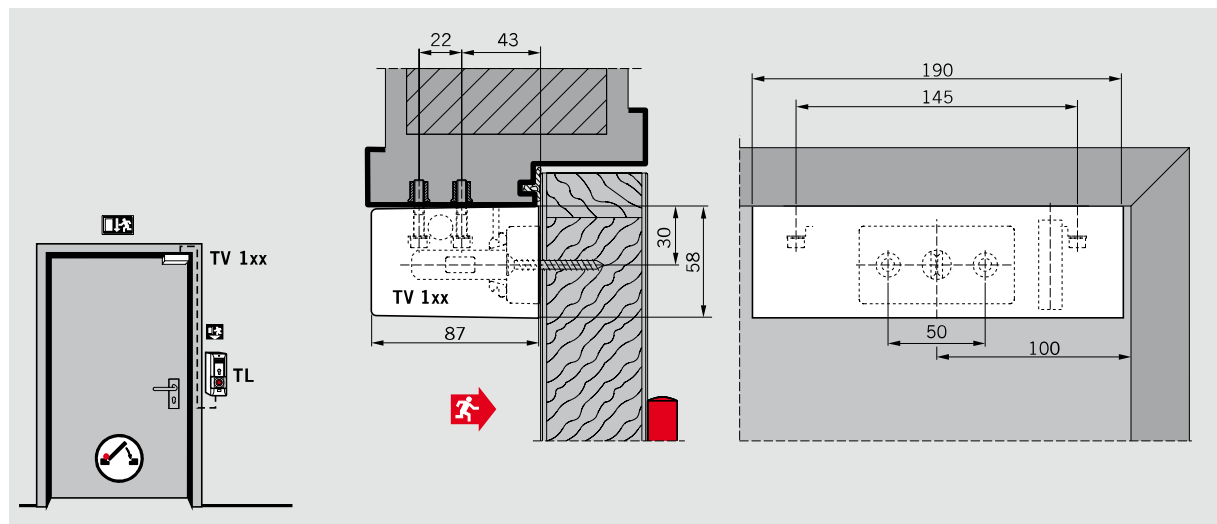

TV

**Verrouillages de porte
pour issues
de secours**

Verrouillage de porte pour montage sur le dormant. Raccordement à la terminaux de porte avec platine de commande et de raccordement TL-S 5/TL-S 55.

F Certificat d'aptitude

Montage côté intérieur, sous linteau.
La porte ouvrant vers l'extérieur.

Montage côté intérieur sur porte à fleur, avec équerre TV-Z sur le dormant.
La porte ouvrant vers l'extérieur.

Montage côté extérieur sur porte à fleur, avec équerre TV-Z sur la porte.
La porte ouvrant vers l'extérieur.

Indication: En cas de montage à l'extérieur, une protection contre les intempéries est absolument nécessaire.

Montage côté intérieur sur porte à fleur, avec équerre TV-Z sur la porte.
La porte ouvrant vers l'intérieur.

TV 2xx

TV-Z

Montage côte intérieur, sous linteau.
La porte ouvrant vers l'extérieur.

Montage côté intérieur sur porte à fleur, avec équerre TV-Z sur le dormant.
La porte ouvrant vers l'extérieur.

Montage côté extérieur sur porte à fleur, avec équerre TV-Z sur la porte.
La porte ouvrant vers l'extérieur.