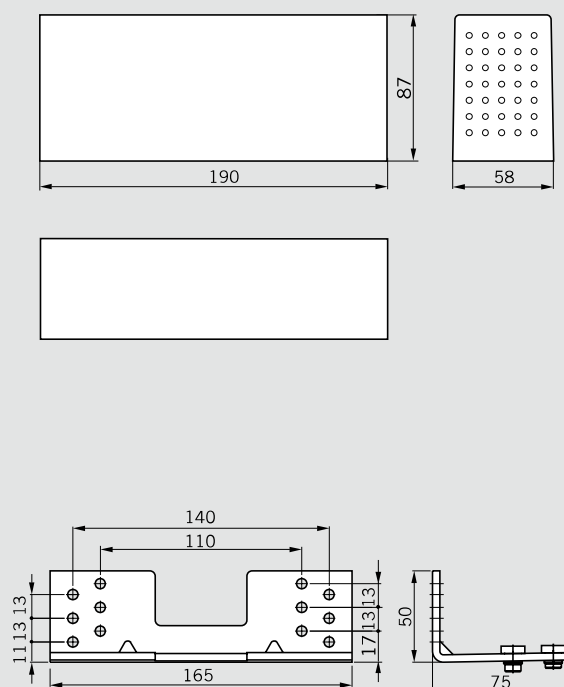

Montage côté intérieur, sous linteau.
La porte ouvrant vers l'extérieur.

Montage côté intérieur sur porte à fleur, avec équerre TV-Z sur le dormant.
La porte ouvrant vers l'extérieur.

Montage côté extérieur sur porte à fleur, avec équerre TV-Z sur la porte.
La porte ouvrant vers l'extérieur.

Ventouse magnétique de porte pour montage sur le dormant. Raccordement à la terminaux de porte avec platine de commande et de raccordement TL-S 5/TL-S 55.

F Certificat d'aptitude

Un montage sur les portes coupe-feu et pare-flamme n'est permis que si les certificats d'utilisation de ces portes le prévoient et si leurs prescription sont respectées.

TV 2xx

TV-Z

Montage côte intérieur, sous linteau.
La porte ouvrant vers l'extérieur.

Montage côté intérieur sur porte à fleur, avec équerre TV-Z sur le dormant.
La porte ouvrant vers l'extérieur.

Montage côté extérieur sur porte à fleur, avec équerre TV-Z sur la porte.
La porte ouvrant vers l'extérieur.