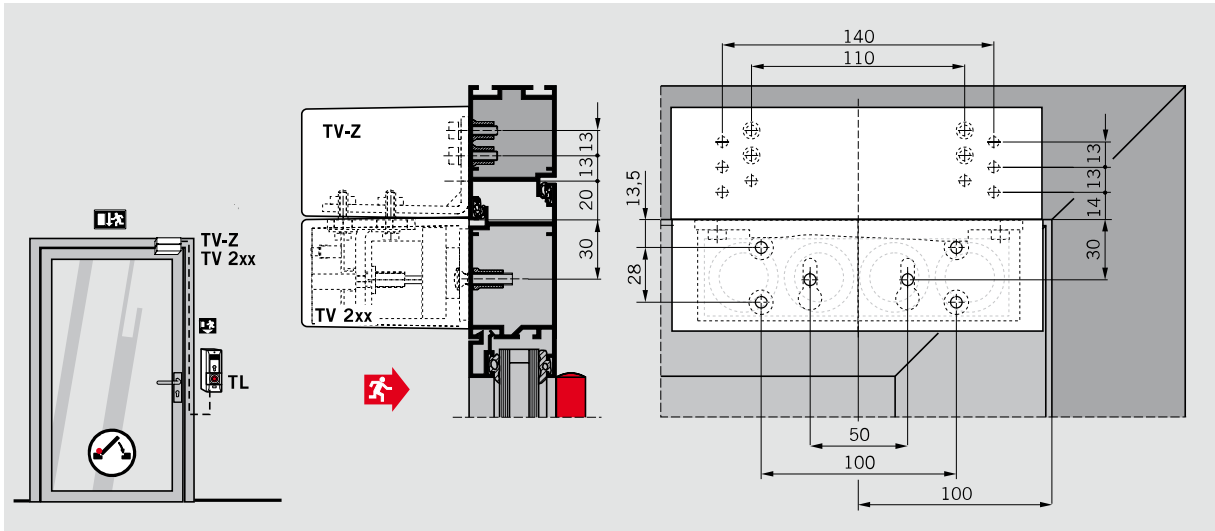

Montage côté intérieur, sous linteau.
La porte ouvrant vers l'extérieur.

Montage côté intérieur sur porte à fleur, avec équerre TV-Z sur le dormant.
La porte ouvrant vers l'extérieur.

Montage côté extérieur sur porte à fleur, avec équerre TV-Z sur la porte.
La porte ouvrant vers l'extérieur.

Indication: En cas de montage à l'extérieur, une protection contre les intempéries est absolument nécessaire.

Montage côté intérieur sur porte à fleur, avec équerre TV-Z sur la porte.
La porte ouvrant vers l'intérieur.

Avantages – Point par point

- Ventouse magnétique puissante et de dimension compacte.
- Avec contacts anti-sabotages et de contrôle de porte.
- Facilité de réglage et d'installation grâce au système d'adaptation en trois dimensions.
- Force max. de fermeture suivant la «Directive sur les systèmes électriques des verrouillage des portes pour issues de secours» (EITVTR) conforme à la NF-S 61937.

TV 2xx

TV-Z

Montage côte intérieur, sous linteau.
La porte ouvrant vers l'extérieur.

Montage côté intérieur sur porte à fleur, avec équerre TV-Z sur le dormant.
La porte ouvrant vers l'extérieur.

Montage côté extérieur sur porte à fleur, avec équerre TV-Z sur la porte.
La porte ouvrant vers l'extérieur.