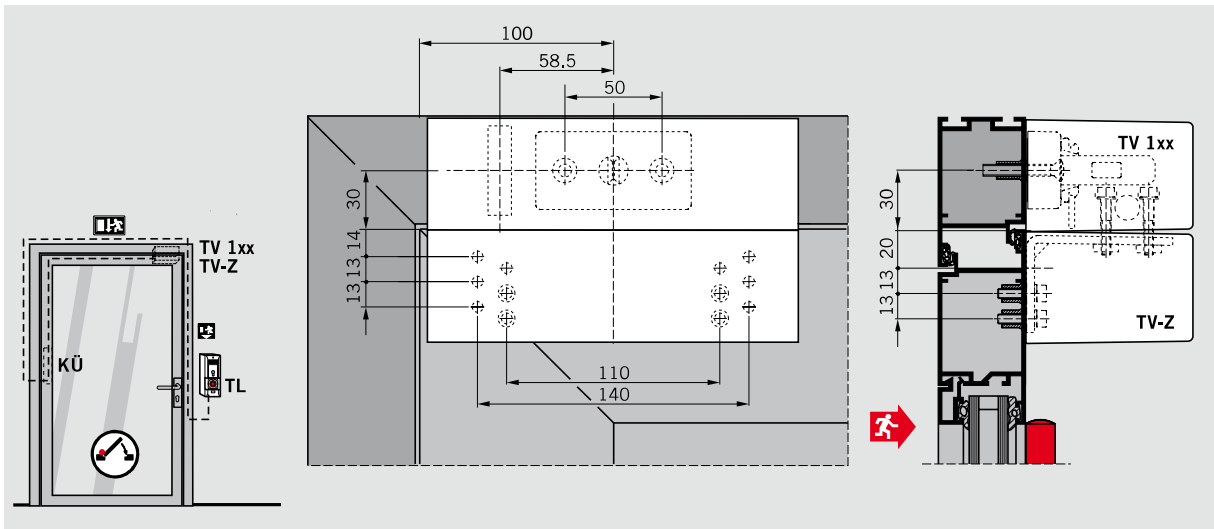

TV

**Verrouillages de porte
pour issues
de secours**

Verrouillage de porte pour montage sur le dormant. Raccordement à la terminaux de porte avec platine de commande et de raccordement TL-S 5/TL-S 55.

F Certificat d'aptitude

Montage côté intérieur, sous linteau.
La porte ouvrant vers l'extérieur.

Montage côté intérieur sur porte à fleur, avec équerre TV-Z sur le dormant.
La porte ouvrant vers l'extérieur.

Montage côté extérieur sur porte à fleur, avec équerre TV-Z sur la porte.
La porte ouvrant vers l'extérieur.

Indication: En cas de montage à l'extérieur, une protection contre les intempéries est absolument nécessaire.

Montage côté intérieur sur porte à fleur, avec équerre TV-Z sur la porte.
La porte ouvrant vers l'intérieur.

TV 2xx

TV-Z

Montage côte intérieur, sous linteau.
La porte ouvrant vers l'extérieur.

Montage côté intérieur sur porte à fleur, avec équerre TV-Z sur le dormant.
La porte ouvrant vers l'extérieur.

Montage côté extérieur sur porte à fleur, avec équerre TV-Z sur la porte.
La porte ouvrant vers l'extérieur.