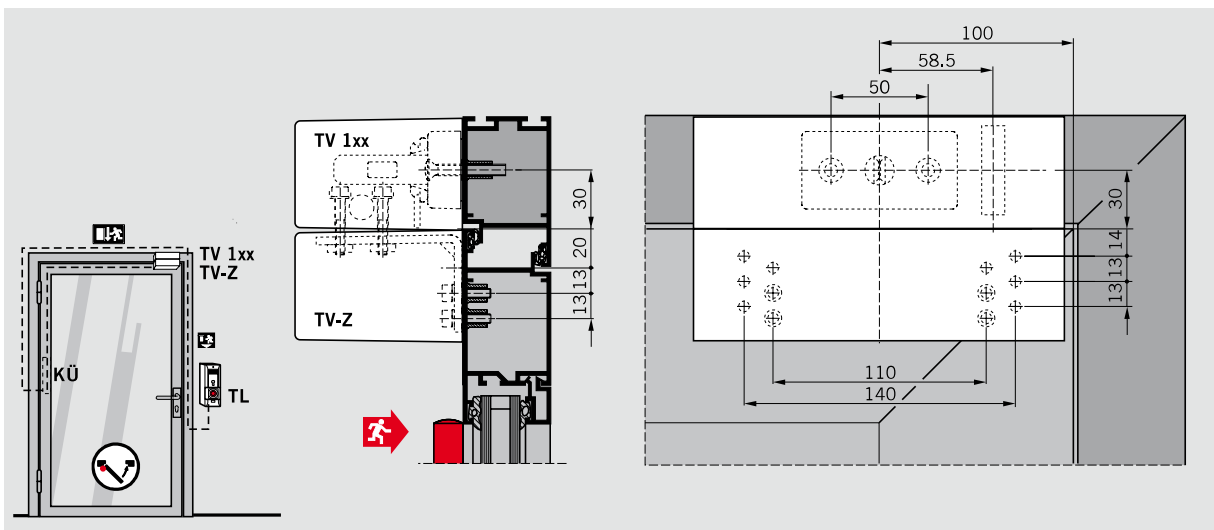

Montage côté intérieur, sous linteau.
La porte ouvrant vers l'extérieur.

Montage côté intérieur sur porte à fleur, avec équerre TV-Z sur le dormant.
La porte ouvrant vers l'extérieur.

Montage côté extérieur sur porte à fleur, avec équerre TV-Z sur la porte.
La porte ouvrant vers l'extérieur.

Indication: En cas de montage à l'extérieur, une protection contre les intempéries est absolument nécessaire.

Montage côté intérieur sur porte à fleur, avec équerre TV-Z sur la porte.
La porte ouvrant vers l'intérieur.

TV 2xx

TV-Z

Montage côte intérieur, sous linteau.
La porte ouvrant vers l'extérieur.

Montage côté intérieur sur porte à fleur, avec équerre TV-Z sur le dormant.
La porte ouvrant vers l'extérieur.

Montage côté extérieur sur porte à fleur, avec équerre TV-Z sur la porte.
La porte ouvrant vers l'extérieur.