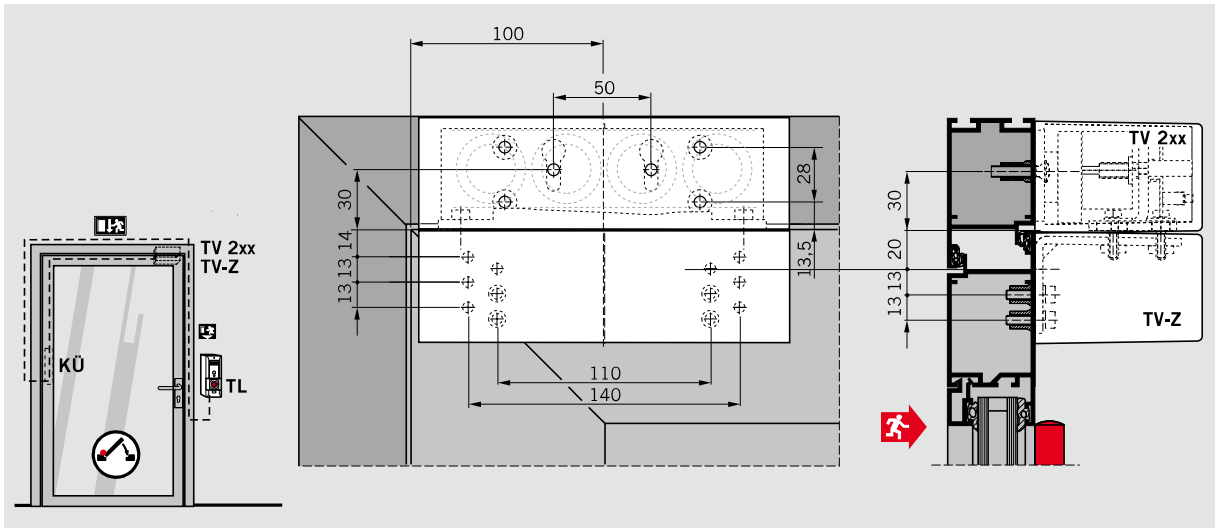

Montage côté intérieur, sous linteau.
La porte ouvrant vers l'extérieur.

Montage côté intérieur sur porte à fleur, avec équerre TV-Z sur le dormant.
La porte ouvrant vers l'extérieur.

Montage côté extérieur sur porte à fleur, avec équerre TV-Z sur la porte.
La porte ouvrant vers l'extérieur.

Avantages – Point par point

- Ventouse magnétique puissante et de dimension compacte.
- Avec contacts anti-sabotages et de contrôle de porte.
- Facilité de réglage et d'installation grâce au système d'adaptation en trois dimensions.
- Force max. de fermeture suivant la «Directive sur les systèmes électriques des verrouillage des portes pour issues de secours» (EITVTR) conforme à la NF-S 61937.

TV 2xx

TV-Z

Montage côte intérieur, sous linteau.
La porte ouvrant vers l'extérieur.

Montage côté intérieur sur porte à fleur, avec équerre TV-Z sur le dormant.
La porte ouvrant vers l'extérieur.

Montage côté extérieur sur porte à fleur, avec équerre TV-Z sur la porte.
La porte ouvrant vers l'extérieur.

Indication: En cas de montage à l'extérieur, une protection contre les intempéries est absolument nécessaire.

Montage côté intérieur sur porte à fleur, avec équerre TV-Z sur la porte.
La porte ouvrant vers l'intérieur.