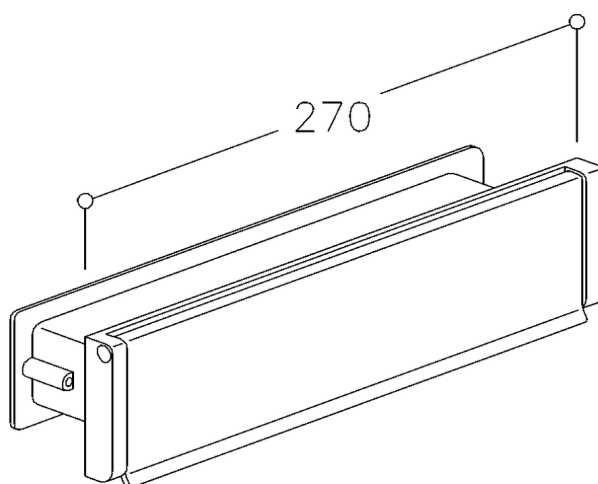

NORMBAU
PASSION FOR CARE

**Entrée de boîte aux lettres, aluminium anodisé
champagne, 3221 SCHA.BL.38-76 champagne**

Code article	0021030002
Groupe de produits	0100

NORMBAU-FRANCE
1 rue de l'Artisanat - CS 50056
67242 Bischwiller Cedex
Tel. +33 (0)3 88 06 23 34
Fax +33 (0)3 88 53 90 41
www.normbau.fr · normbau@allegion.com